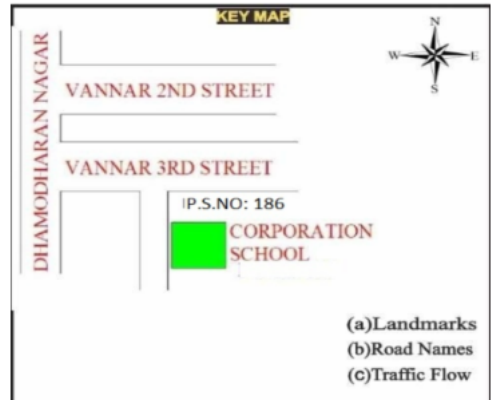

Google Map View

Polling Station Building Front View

Polling Station Front View

Cad View

Key MAP View

1 பெயர் : செந்தில்மணி தந்தை பெயர்: கதிர்சென் வீட்டு எண் : 1 வயது : 55 பாலினம் : ஆண் Photo is available	BVS5229547	2 பெயர் : கலைச்செல்வி தந்தை பெயர்: சண்முகவேல்நாடார் வீட்டு எண் : 1 வயது : 47 பாலினம் : பெண் Photo is available	BVS5229539	3 பெயர் : குமரன் தந்தை பெயர்: செந்தில் மணி வீட்டு எண் : 1 வயது : 22 பாலினம் : ஆண் Photo is available	UPG2639201
4 பெயர் : சிவகுமார் மா தந்தை பெயர்: மாணிக்கராஜா வீட்டு எண் : 5 வயது : 45 பாலினம் : ஆண் Photo is available	UPG2893758	5 பெயர் : தன லெட்சுமி கணவர் பெயர்: ராஜகுமார் வீட்டு எண் : 5எ வயது : 45 பாலினம் : பெண் Photo is available	BVS5229554	6 பெயர் : ராஜகுமார் தாயின் பெயர்: செந்தூர்கனி வீட்டு எண் : 5-A வயது : 50 பாலினம் : ஆண் Photo is available	UPG2385631
7 பெயர் : பொன்ராஜ் தந்தை பெயர்: சாமிநாதன் வீட்டு எண் : 6 வயது : 55 பாலினம் : ஆண் Photo is available	UPG0225532	8 பெயர் : தமிழ் செல்வி கணவர் பெயர்: பொன்ராஜ் வீட்டு எண் : 6 வயது : 52 பாலினம் : பெண் Photo is available	UPG0225334	9 பெயர் : முத்து மீனா தந்தை பெயர்: பொன்ராஜ் வீட்டு எண் : 6 வயது : 27 பாலினம் : பெண் Photo is available	UPG1864412
10 பெயர் : காவ்யா தந்தை பெயர்: பொன்ராஜ் வீட்டு எண் : 6 வயது : 25 பாலினம் : பெண் Photo is available	UPG2077857	11 பெயர் : மாடத்தி கணவர் பெயர்: நாராயணன் வீட்டு எண் : 7C வயது : 68 பாலினம் : பெண் Photo is available	UPG0089482	12 பெயர் : இருதயராஜ் தந்தை பெயர்: அந்தோணிசாமி வீட்டு எண் : 8 வயது : 52 பாலினம் : ஆண் Photo is available	BVS2775195
13 பெயர் : மரியம்மாள் தந்தை பெயர்: அந்தோணிசாமி வீட்டு எண் : 8 வயது : 44 பாலினம் : பெண் Photo is available	BVS2775062	14 பெயர் : ஷெல்டன் ரெம்ஜிஸ் தந்தை பெயர்: இருதயராஜ் வீட்டு எண் : 8 வயது : 25 பாலினம் : ஆண் Photo is available	UPG2629806	15 பெயர் : செந்தில்மனோகரன் தந்தை பெயர்: மாணிக்கராஜா வீட்டு எண் : 9 வயது : 43 பாலினம் : ஆண் Photo is available	BVS2786119
16 பெயர் : சண்முகராஜா தந்தை பெயர்: மாணிக்கராஜா வீட்டு எண் : 9 வயது : 42 பாலினம் : ஆண் Photo is available	BVS2786580	17 பெயர் : பாகம்பிரியாள் கணவர் பெயர்: செந்தில் மனோகரன் வீட்டு எண் : 9 வயது : 38 பாலினம் : பெண் Photo is available	UPG1084300	18 பெயர் : லில்லி சித்ரா கணவர் பெயர்: சிவக்குமார் வீட்டு எண் : 9-5 வயது : 41 பாலினம் : பெண் Photo is available	UPG0089136
19 பெயர் : நந்தார் தேவி கணவர் பெயர்: சண்முக ராஜா வீட்டு எண் : 9-5 வயது : 38 பாலினம் : பெண் Photo is available	UPG0936609	20 பெயர் : ரவீந்திரன் தந்தை பெயர்: தர்மலிங்கம் வீட்டு எண் : 10 வயது : 64 பாலினம் : ஆண் Photo is available	UPG2385664	21 பெயர் : ரெஜினா சாந்தி கணவர் பெயர்: ரவீந்திரன் வீட்டு எண் : 10 வயது : 60 பாலினம் : பெண் Photo is available	BVS1605773
22 பெயர் : மதியழகன் தந்தை பெயர்: தர்மலிங்கம் வீட்டு எண் : 10 வயது : 58 பாலினம் : ஆண் Photo is available	UPG2385706	23 பெயர் : பவதாரிணி தந்தை பெயர்: ரவிந்திரன் வீட்டு எண் : 10 வயது : 26 பாலினம் : பெண் Photo is available	UPG2561066	24 பெயர் : ர சுபரத்தின் ராஜலிங்கம் தந்தை பெயர்: ரவிந்திரன் வீட்டு எண் : 10 வயது : 24 பாலினம் : ஆண் Photo is available	UPG2561074
25 பெயர் : வர்ஷிகா தாயின் பெயர்: மதியழகன் வீட்டு எண் : 10 வயது : 22 பாலினம் : பெண் Photo is available	UPG2637874	26 பெயர் : வர்ஷா தாயின் பெயர்: மதியழகன் வீட்டு எண் : 10 வயது : 22 பாலினம் : பெண் Photo is available	UPG2637908	27 பெயர் : மரியசெல்வம் கணவர் பெயர்: கோயில்பிள்ளை வீட்டு எண் : 11 வயது : 78 பாலினம் : பெண் Photo is available	UPG2385672
28 பெயர் : ஆதிலிங்க ராஜன் முருகேசன் தி தந்தை பெயர்: திருப்புகழ் வீட்டு எண் : 11 வயது : 58 பாலினம் : ஆண் Photo is available	UPG2748218	29 பெயர் : அனுசுயா மா தந்தை பெயர்: மாசிலாமணி வீட்டு எண் : 11 வயது : 54 பாலினம் : பெண் Photo is available	UPG2747848	30 பெயர் : ஜீவசூரியா ஆ தந்தை பெயர்: ஆதிலிங்கராஜன் தி வீட்டு எண் : 11 வயது : 26 பாலினம் : பெண் Photo is available	UPG2748127