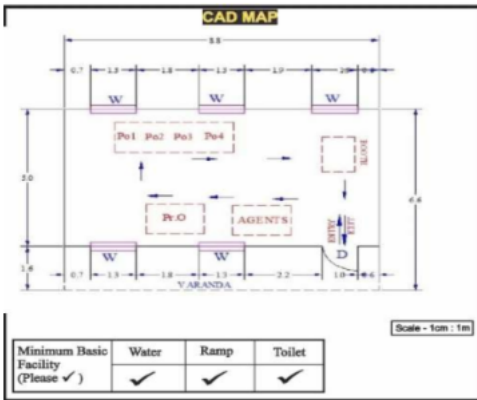

Google Map View

Polling Station Building Front View

Polling Station Front View

Cad View

Key MAP View

1 பெயர் : செந்தில்மணி தந்தை பெயர்: கதிர்சென் வீட்டு எண் : 1 வயது : 55 பாலினம் : ஆண் Photo is available	BVS5229547	2 பெயர் : கலைச்செல்வி தந்தை பெயர்: சண்முகவேல்நாடார் வீட்டு எண் : 1 வயது : 47 பாலினம் : பெண் Photo is available	BVS5229539	3 பெயர் : குமரன் தந்தை பெயர்: செந்தில் மணி வீட்டு எண் : 1 வயது : 22 பாலினம் : ஆண் Photo is available	UPG2639201
4 பெயர் : சிவகுமார் மா தந்தை பெயர்: மாணிக்கராஜா வீட்டு எண் : 5 வயது : 45 பாலினம் : ஆண் Photo is available	UPG2893758	5 பெயர் : தன லெட்சுமி கணவர் பெயர்: ராஜகுமார் வீட்டு எண் : 5எ வயது : 45 பாலினம் : பெண் Photo is available	BVS5229554	6 பெயர் : ராஜகுமார் தாயின் பெயர்: செந்தூர்கனி வீட்டு எண் : 5-A வயது : 50 பாலினம் : ஆண் Photo is available	UPG2385631
7 பெயர் : பொன்ராஜ் தந்தை பெயர்: சாமிநாதன் வீட்டு எண் : 6 வயது : 55 பாலினம் : ஆண் Photo is available	UPG0225532	8 பெயர் : தமிழ் செல்வி கணவர் பெயர்: பொன்ராஜ் வீட்டு எண் : 6 வயது : 52 பாலினம் : பெண் Photo is available	UPG0225334	9 பெயர் : முத்து மீனா தந்தை பெயர்: பொன்ராஜ் வீட்டு எண் : 6 வயது : 27 பாலினம் : பெண் Photo is available	UPG1864412
10 பெயர் : காவ்யா தந்தை பெயர்: பொன்ராஜ் வீட்டு எண் : 6 வயது : 25 பாலினம் : பெண் Photo is available	UPG2077857	11 பெயர் : மாடத்தி கணவர் பெயர்: நாராயணன் வீட்டு எண் : 7C வயது : 68 பாலினம் : பெண் Photo is available	UPG0089482	12 பெயர் : இருதயராஜ் தந்தை பெயர்: அந்தோணிசாமி வீட்டு எண் : 8 வயது : 52 பாலினம் : ஆண் Photo is available	BVS2775195
13 பெயர் : மரியம்மாள் தந்தை பெயர்: அந்தோணிசாமி வீட்டு எண் : 8 வயது : 44 பாலினம் : பெண் Photo is available	BVS2775062	14 பெயர் : ஷெல்டன் ரெம்ஜிஸ் தந்தை பெயர்: இருதயராஜ் வீட்டு எண் : 8 வயது : 25 பாலினம் : ஆண் Photo is available	UPG2629806	15 பெயர் : செந்தில்மனோகரன் தந்தை பெயர்: மாணிக்கராஜா வீட்டு எண் : 9 வயது : 43 பாலினம் : ஆண் Photo is available	BVS2786119
16 பெயர் : சண்முகராஜா தந்தை பெயர்: மாணிக்கராஜா வீட்டு எண் : 9 வயது : 42 பாலினம் : ஆண் Photo is available	BVS2786580	17 பெயர் : பாகம்பிரியாள் கணவர் பெயர்: செந்தில் மனோகரன் வீட்டு எண் : 9 வயது : 38 பாலினம் : பெண் Photo is available	UPG1084300	18 பெயர் : லில்லி சித்ரா கணவர் பெயர்: சிவக்குமார் வீட்டு எண் : 9-5 வயது : 41 பாலினம் : பெண் Photo is available	UPG0089136
19 பெயர் : நந்தார் தேவி கணவர் பெயர்: சண்முக ராஜா வீட்டு எண் : 9-5 வயது : 38 பாலினம் : பெண் Photo is available	UPG0936609	20 பெயர் : ரவீந்திரன் தந்தை பெயர்: தர்மலிங்கம் வீட்டு எண் : 10 வயது : 64 பாலினம் : ஆண் Photo is available	UPG2385664	21 பெயர் : ரெஜினா சாந்தி கணவர் பெயர்: ரவீந்திரன் வீட்டு எண் : 10 வயது : 60 பாலினம் : பெண் Photo is available	BVS1605773
22 பெயர் : மதியழகன் தந்தை பெயர்: தர்மலிங்கம் வீட்டு எண் : 10 வயது : 58 பாலினம் : ஆண் Photo is available	UPG2385706	23 பெயர் : பவதாரிணி தந்தை பெயர்: ரவிந்திரன் வீட்டு எண் : 10 வயது : 26 பாலினம் : பெண் Photo is available	UPG2561066	24 பெயர் : ர சுபரத்தின் ராஜலிங்கம் தந்தை பெயர்: ரவிந்திரன் வீட்டு எண் : 10 வயது : 24 பாலினம் : ஆண் Photo is available	UPG2561074
25 பெயர் : வர்ஷிகா தாயின் பெயர்: மதியழகன் வீட்டு எண் : 10 வயது : 22 பாலினம் : பெண் Photo is available	UPG2637874	26 பெயர் : வர்ஷா தாயின் பெயர்: மதியழகன் வீட்டு எண் : 10 வயது : 22 பாலினம் : பெண் Photo is available	UPG2637908	27 பெயர் : மரியசெல்வம் கணவர் பெயர்: கோயில்பிள்ளை வீட்டு எண் : 11 வயது : 78 பாலினம் : பெண் Photo is available	UPG2385672
28 பெயர் : ஆதிலிங்க ராஜன் முருகேசன் தி தந்தை பெயர்: திருப்புகழ் வீட்டு எண் : 11 வயது : 58 பாலினம் : ஆண் Photo is available	UPG2748218	29 பெயர் : அனுசுயா மா தந்தை பெயர்: மாசிலாமணி வீட்டு எண் : 11 வயது : 54 பாலினம் : பெண் Photo is available	UPG2747848	30 பெயர் : ஜீவசூரியா ஆ தந்தை பெயர்: ஆதிலிங்கராஜன் தி வீட்டு எண் : 11 வயது : 26 பாலினம் : பெண் Photo is available	UPG2748127