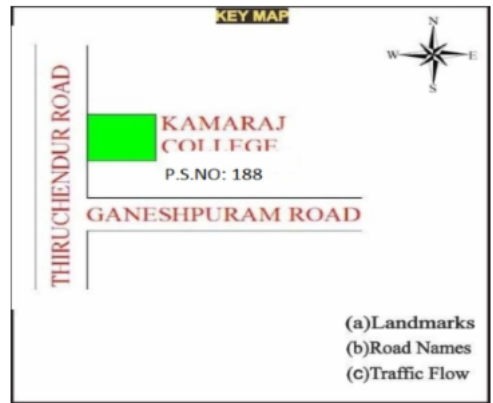

Key MAP View