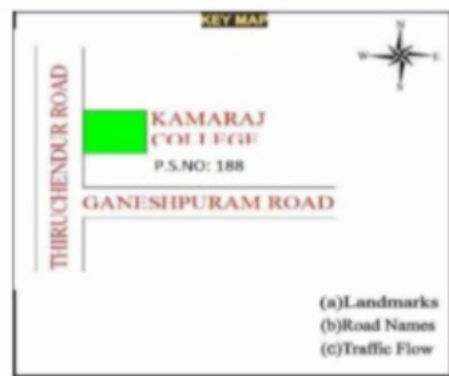

Key MAP View