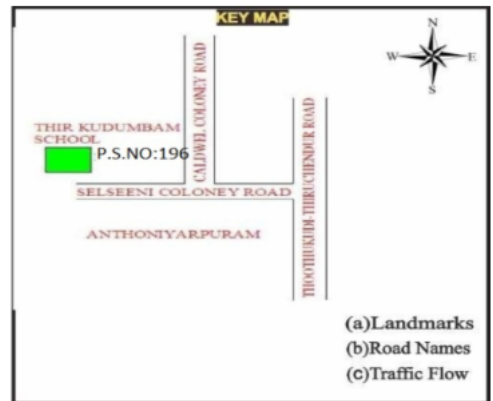

Google Map View

Polling Station Building Front View

Polling Station Front View

Cad View

Key MAP View

1 பெயர் : வள்ளி தந்தை பெயர்: முருகன் வீட்டு எண் : 1E வயது : 46 பாலினம் : பெண்	UPG0453902 Photo is available	2 பெயர் : பட்டுலிங்கம் தந்தை பெயர்: பெரியசாமி வீட்டு எண் : 2 வயது : 81 பாலினம் : ஆண்	UPG2409886 Photo is available	3 பெயர் : பொன்மணி கணவர் பெயர்: பட்டுலிங்கம் வீட்டு எண் : 2 வயது : 76 பாலினம் : பெண்	UPG2409894 Photo is available
4 பெயர் : பேரின்பலிங்கம் தந்தை பெயர்: பட்டுலிங்கம் வீட்டு எண் : 2 வயது : 51 பாலினம் : ஆண்	BVS1556398 Photo is available	5 பெயர் : முத்துகிருஷ்ணன் தந்தை பெயர்: பட்டுலிங்கம் வீட்டு எண் : 2 வயது : 45 பாலினம் : ஆண்	BVS2115533 Photo is available	6 பெயர் : அருணாராதிகா தந்தை பெயர்: பட்டுலிங்கம் வீட்டு எண் : 2 வயது : 42 பாலினம் : பெண்	BVS2115921 Photo is available
7 பெயர் : ஜோசப் தந்தை பெயர்: கருப்பையா வீட்டு எண் : 2-275 வயது : 35 பாலினம் : ஆண்	UPG0453290 Photo is available	# 8 பெயர் : கருப்பசாமி பேச்சிமுத்து தந்தை பெயர்: பேச்சிமுத்து வீட்டு எண் : 2B வயது : 55 பாலினம் : ஆண்	BVS4968731 Photo is available	9 பெயர் : முத்துமாலா கணவர் பெயர்: கருப்பசாமி வீட்டு எண் : 2B வயது : 64 பாலினம் : பெண்	BVS4968798 Photo is available
10 பெயர் : சுவைமான் அரூஸ் தந்தை பெயர்: மூலா வீட்டு எண் : 3-B-651A வயது : 56 பாலினம் : ஆண்	UPG1259837 Photo is available	11 பெயர் : ஜீனதா கணவர் பெயர்: சுவைமான் வீட்டு எண் : 3-B-651A வயது : 47 பாலினம் : பெண்	UPG1259811 Photo is available	12 பெயர் : தன லெட்சுமி தந்தை பெயர்: கண்ணன் வீட்டு எண் : 3சி-188 வயது : 26 பாலினம் : பெண்	UPG2466860 Photo is available
13 பெயர் : ஞான செல்வி தந்தை பெயர்: கண்ணன் வீட்டு எண் : 3சி-188 வயது : 26 பாலினம் : பெண்	UPG2466761 Photo is available	14 பெயர் : கோமதி தந்தை பெயர்: இருங்கோளப் பிள்ளை வீட்டு எண் : 3ஸி/214, வயது : 26 பாலினம் : பெண்	UPG2466969 Photo is available	15 பெயர் : விஜயா கணவர் பெயர்: வடிவேல் வீட்டு எண் : 4 வயது : 61 பாலினம் : பெண்	BVS1556497 Photo is available
16 பெயர் : ஜெயா கணவர் பெயர்: பேரின்பலிங்கம் வீட்டு எண் : 4-1 வயது : 47 பாலினம் : பெண்	BVS3922887 Photo is available	17 பெயர் : லதா கணவர் பெயர்: தனசேகரன் வீட்டு எண் : 4-1A வயது : 56 பாலினம் : பெண்	UPG0760330 Photo is available	18 பெயர் : சுப்புராஜ் தந்தை பெயர்: செம்புலிங்கம் வீட்டு எண் : 4-2 வயது : 37 பாலினம் : ஆண்	UPG0230847 Photo is available
19 பெயர் : வடிவேல் தந்தை பெயர்: முத்துமலை நாடார் வீட்டு எண் : 4-3 வயது : 71 பாலினம் : ஆண்	UPG1633882 Photo is available	20 பெயர் : கார்த்திக் தந்தை பெயர்: வடிவேல் வீட்டு எண் : 4-3 வயது : 37 பாலினம் : ஆண்	UPG0230524 Photo is available	21 பெயர் : கண்ணன் தந்தை பெயர்: வடிவேல் வீட்டு எண் : 4-3 வயது : 33 பாலினம் : ஆண்	UPG1095934 Photo is available
22 பெயர் : தங்க மாரியப்பன் தந்தை பெயர்: தனசேகரன் வீட்டு எண் : 4-7A வயது : 36 பாலினம் : ஆண்	UPG0760116 Photo is available	23 பெயர் : பரம அர்ச்சனா தந்தை பெயர்: மலையாண்டி வீட்டு எண் : 4-9 வயது : 34 பாலினம் : பெண்	UPG1633973 Photo is available	24 பெயர் : ராஜ்குமார் தந்தை பெயர்: கருப்பசாமி வீட்டு எண் : 4-9 வயது : 32 பாலினம் : ஆண்	UPG1633577 Photo is available
25 பெயர் : மீனா கணவர் பெயர்: கருப்பசாமி வீட்டு எண் : 4-9 வயது : 31 பாலினம் : பெண்	UPG1633783 Photo is available	26 பெயர் : பாபு தந்தை பெயர்: செந்தில்வேல் வீட்டு எண் : 4/13, வயது : 25 பாலினம் : ஆண்	UPG2058444 Photo is available	27 பெயர் : ஸ்டாலின் தந்தை பெயர்: அருள்ராஜ் வீட்டு எண் : 4-14 வயது : 44 பாலினம் : ஆண்	UPG2705796 Photo is available
28 பெயர் : கலையரசி கணவர் பெயர்: ஸ்டாலின் வீட்டு எண் : 4-14 வயது : 41 பாலினம் : பெண்	UPG2487643 Photo is available	29 பெயர் : செல்வகுமாா தந்தை பெயர்: தனசேகரன் வீட்டு எண் : 4-14A வயது : 29 பாலினம் : ஆண்	UPG1633890 Photo is available	30 பெயர் : தீவாகர் தந்தை பெயர்: கணபதி வீட்டு எண் : 4-17 வயது : 45 பாலினம் : ஆண்	UPG1522853 Photo is available