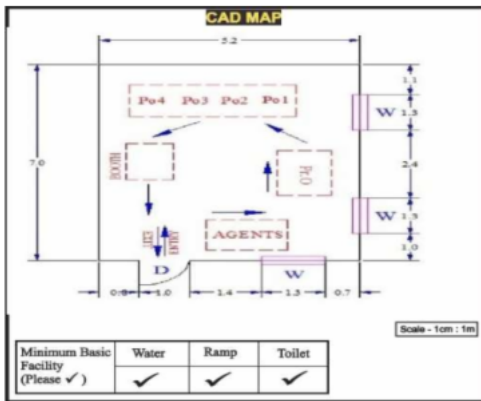

Google Map View

Polling Station Building Front View

Polling Station Front View

Cad View

Key MAP View

1 பெயர் : வள்ளி தந்தை பெயர்: முருகன் வீட்டு எண் : 1E வயது : 46 பாலினம் : பெண்	UPG0453902 Photo is available	2 பெயர் : பட்டுலிங்கம் தந்தை பெயர்: பெரியசாமி வீட்டு எண் : 2 வயது : 81 பாலினம் : ஆண்	UPG2409886 Photo is available	3 பெயர் : பொன்மணி கணவர் பெயர்: பட்டுலிங்கம் வீட்டு எண் : 2 வயது : 76 பாலினம் : பெண்	UPG2409894 Photo is available
4 பெயர் : பேரின்பலிங்கம் தந்தை பெயர்: பட்டுலிங்கம் வீட்டு எண் : 2 வயது : 51 பாலினம் : ஆண்	BVS1556398 Photo is available	5 பெயர் : முத்துகிருஷ்ணன் தந்தை பெயர்: பட்டுலிங்கம் வீட்டு எண் : 2 வயது : 45 பாலினம் : ஆண்	BVS2115533 Photo is available	6 பெயர் : அருணாராதிகா தந்தை பெயர்: பட்டுலிங்கம் வீட்டு எண் : 2 வயது : 42 பாலினம் : பெண்	BVS2115921 Photo is available
7 பெயர் : ஜோசப் தந்தை பெயர்: கருப்பையா வீட்டு எண் : 2-275 வயது : 35 பாலினம் : ஆண்	UPG0453290 Photo is available	# 8 பெயர் : கருப்பசாமி பேச்சிமுத்து தந்தை பெயர்: பேச்சிமுத்து வீட்டு எண் : 2B வயது : 55 பாலினம் : ஆண்	BVS4968731 Photo is available	9 பெயர் : முத்துமாலா கணவர் பெயர்: கருப்பசாமி வீட்டு எண் : 2B வயது : 64 பாலினம் : பெண்	BVS4968798 Photo is available
10 பெயர் : சுவைமான் அரூஸ் தந்தை பெயர்: மூலா வீட்டு எண் : 3-B-651A வயது : 56 பாலினம் : ஆண்	UPG1259837 Photo is available	11 பெயர் : ஜீனதா கணவர் பெயர்: சுவைமான் வீட்டு எண் : 3-B-651A வயது : 47 பாலினம் : பெண்	UPG1259811 Photo is available	12 பெயர் : தன லெட்சுமி தந்தை பெயர்: கண்ணன் வீட்டு எண் : 3சி-188 வயது : 26 பாலினம் : பெண்	UPG2466860 Photo is available
13 பெயர் : ஞான செல்வி தந்தை பெயர்: கண்ணன் வீட்டு எண் : 3சி-188 வயது : 26 பாலினம் : பெண்	UPG2466761 Photo is available	14 பெயர் : கோமதி தந்தை பெயர்: இருங்கோளப் பிள்ளை வீட்டு எண் : 3ஸி/214, வயது : 26 பாலினம் : பெண்	UPG2466969 Photo is available	15 பெயர் : விஜயா கணவர் பெயர்: வடிவேல் வீட்டு எண் : 4 வயது : 61 பாலினம் : பெண்	BVS1556497 Photo is available
16 பெயர் : ஜெயா கணவர் பெயர்: பேரின்பலிங்கம் வீட்டு எண் : 4-1 வயது : 47 பாலினம் : பெண்	BVS3922887 Photo is available	17 பெயர் : லதா கணவர் பெயர்: தனசேகரன் வீட்டு எண் : 4-1A வயது : 56 பாலினம் : பெண்	UPG0760330 Photo is available	18 பெயர் : சுப்புராஜ் தந்தை பெயர்: செம்புலிங்கம் வீட்டு எண் : 4-2 வயது : 37 பாலினம் : ஆண்	UPG0230847 Photo is available
19 பெயர் : வடிவேல் தந்தை பெயர்: முத்துமலை நாடார் வீட்டு எண் : 4-3 வயது : 71 பாலினம் : ஆண்	UPG1633882 Photo is available	20 பெயர் : கார்த்திக் தந்தை பெயர்: வடிவேல் வீட்டு எண் : 4-3 வயது : 37 பாலினம் : ஆண்	UPG0230524 Photo is available	21 பெயர் : கண்ணன் தந்தை பெயர்: வடிவேல் வீட்டு எண் : 4-3 வயது : 33 பாலினம் : ஆண்	UPG1095934 Photo is available
22 பெயர் : தங்க மாரியப்பன் தந்தை பெயர்: தனசேகரன் வீட்டு எண் : 4-7A வயது : 36 பாலினம் : ஆண்	UPG0760116 Photo is available	23 பெயர் : பரம அர்ச்சனா தந்தை பெயர்: மலையாண்டி வீட்டு எண் : 4-9 வயது : 34 பாலினம் : பெண்	UPG1633973 Photo is available	24 பெயர் : ராஜ்குமார் தந்தை பெயர்: கருப்பசாமி வீட்டு எண் : 4-9 வயது : 32 பாலினம் : ஆண்	UPG1633577 Photo is available
25 பெயர் : மீனா கணவர் பெயர்: கருப்பசாமி வீட்டு எண் : 4-9 வயது : 31 பாலினம் : பெண்	UPG1633783 Photo is available	26 பெயர் : பாபு தந்தை பெயர்: செந்தில்வேல் வீட்டு எண் : 4/13, வயது : 25 பாலினம் : ஆண்	UPG2058444 Photo is available	27 பெயர் : ஸ்டாலின் தந்தை பெயர்: அருள்ராஜ் வீட்டு எண் : 4-14 வயது : 44 பாலினம் : ஆண்	UPG2705796 Photo is available
28 பெயர் : கலையரசி கணவர் பெயர்: ஸ்டாலின் வீட்டு எண் : 4-14 வயது : 41 பாலினம் : பெண்	UPG2487643 Photo is available	29 பெயர் : செல்வகுமாா தந்தை பெயர்: தனசேகரன் வீட்டு எண் : 4-14A வயது : 29 பாலினம் : ஆண்	UPG1633890 Photo is available	30 பெயர் : தீவாகர் தந்தை பெயர்: கணபதி வீட்டு எண் : 4-17 வயது : 45 பாலினம் : ஆண்	UPG1522853 Photo is available