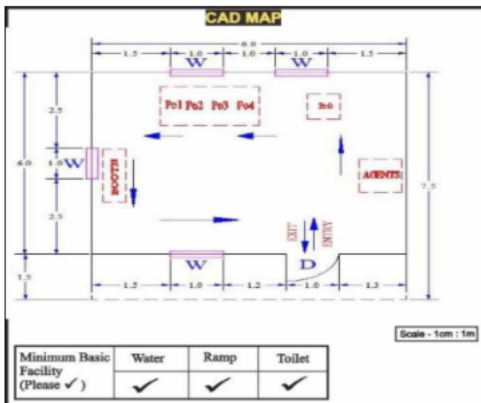

Google Map View

Polling Station Building Front View

Polling Station Front View

Cad View

Key MAP View

1 பெயர் : மேனகா தேவி கணவர் பெயர்: கண்ணன் வீட்டு எண் : 1 வயது : 40 பாலினம் : பெண் UPG1757681 Photo is available	2 பெயர் : ஏஞ்சல் கணவர் பெயர்: பைலட் பிரேமநாத் வீட்டு எண் : 4-65 வயது : 39 பாலினம் : பெண் UPG1866938 Photo is available	3 பெயர் : மகேஷ் தந்தை பெயர்: நடராஜன் வீட்டு எண் : 4-98 வயது : 44 பாலினம் : ஆண் UPG1982388 Photo is available
4 பெயர் : முத்துமாரி கணவர் பெயர்: ரமேஷ் வீட்டு எண் : 4-98 வயது : 38 பாலினம் : பெண் UPG1982370 Photo is available	# 5 பெயர் : செ ஜெய இந்திரா தந்தை பெயர்: செல்வராஜ் வீட்டு எண் : 4-104 வயது : 36 பாலினம் : பெண் BVS4929105 Photo is available	6 பெயர் : பூர்ணலட்சுமி தந்தை பெயர்: பூபதி வீட்டு எண் : 4-117 வயது : 29 பாலினம் : பெண் UPG1858463 Photo is available
7 பெயர் : மாரியப்பன் தந்தை பெயர்: அந்தோணிமுத்து வீட்டு எண் : 4-138 வயது : 57 பாலினம் : ஆண் BVS4968715 Photo is available	8 பெயர் : ஜெயராணி கணவர் பெயர்: மாரியப்பன் வீட்டு எண் : 4-138 வயது : 52 பாலினம் : பெண் BVS1371624 Photo is available	9 பெயர் : மாரி செல்வம் தந்தை பெயர்: ஜேசு வீட்டு எண் : 4-138 வயது : 28 பாலினம் : ஆண் UPG1858364 Photo is available
10 பெயர் : கவிதா கணவர் பெயர்: கண்ணன் வீட்டு எண் : 4-158 வயது : 36 பாலினம் : பெண் UPG1634070 Photo is available	11 பெயர் : தாஸ் தந்தை பெயர்: வேல்சாமி வீட்டு எண் : 4-162 வயது : 44 பாலினம் : ஆண் UPG2467694 Photo is available	12 பெயர் : தேவி கணவர் பெயர்: தாஸ் வீட்டு எண் : 4-162 வயது : 39 பாலினம் : பெண் UPG2467736 Photo is available
13 பெயர் : மாரிசெல்வம் தந்தை பெயர்: காயம்பூ வீட்டு எண் : 4-166 வயது : 28 பாலினம் : ஆண் UPG1757665 Photo is available	14 பெயர் : புஷ்பராஜா தந்தை பெயர்: பூபதி வீட்டு எண் : 4-166 வயது : 26 பாலினம் : ஆண் UPG1982263 Photo is available	15 பெயர் : சின்னத்துரை தந்தை பெயர்: மாயாண்டி வீட்டு எண் : 4-168 வயது : 32 பாலினம் : ஆண் UPG1866987 Photo is available
16 பெயர் : ஈஸ்வரி கணவர் பெயர்: ரமேஷ் குமார் வீட்டு எண் : 4-172 வயது : 37 பாலினம் : பெண் UPG1912062 Photo is available	17 பெயர் : சிவா தந்தை பெயர்: விக்ரமதித்தன் வீட்டு எண் : 4-174 வயது : 36 பாலினம் : ஆண் UPG1982305 Photo is available	18 பெயர் : ராஜா தந்தை பெயர்: ராயப்பன் வீட்டு எண் : 4-186 வயது : 59 பாலினம் : ஆண் UPG1634054 Photo is available
19 பெயர் : ஜோனி தந்தை பெயர்: ஞான முத்து வீட்டு எண் : 4-204 வயது : 27 பாலினம் : ஆண் UPG1867035 Photo is available	20 பெயர் : இசக்கிமுத்து தந்தை பெயர்: செந்தில்வேல் வீட்டு எண் : 4-204 வயது : 26 பாலினம் : ஆண் UPG2680668 Photo is available	21 பெயர் : மணிமேகலை தந்தை பெயர்: கோபாலகிருஷ்ணன் வீட்டு எண் : 4-212 வயது : 27 பாலினம் : பெண் UPG1912021 Photo is available
22 பெயர் : மணிகண்டன் இதரர் பெயர்: உஷா வீட்டு எண் : 4/251 வயது : 34 பாலினம் : ஆண் UPG2739407 Photo is available	23 பெயர் : புனிதா கணவர் பெயர்: சர்ச்சில் வீட்டு எண் : 4-273 வயது : 31 பாலினம் : பெண் UPG2467991 Photo is available	24 பெயர் : பொன்சேகா கணவர் பெயர்: சந்தனராஜ் வீட்டு எண் : 4/276 வயது : 45 பாலினம் : பெண் UPG2728194 Photo is available
25 பெயர் : முகேஷ்குமார் தந்தை பெயர்: மாடசாமி வீட்டு எண் : 4/276 வயது : 23 பாலினம் : ஆண் UPG2748937 Photo is available	26 பெயர் : முகில் அபி னாஷ் தந்தை பெயர்: சந்தனராஜ் வீட்டு எண் : 4/276 வயது : 21 பாலினம் : ஆண் UPG2739480 Photo is available	27 பெயர் : மாரி தந்தை பெயர்: மாரிமுத்து மாரிமுத்து வீட்டு எண் : 4/280 வயது : 24 பாலினம் : ஆண் UPG2736452 Photo is available
28 பெயர் : ஜேசுக்குட்டி தந்தை பெயர்: மாரிமுத்து வீட்டு எண் : 4/280 வயது : 20 பாலினம் : பெண் UPG2764694 Photo is available	29 பெயர் : சண்முக லட்சுமி தந்தை பெயர்: மாரிமுத்து வீட்டு எண் : 4/280 வயது : 20 பாலினம் : பெண் UPG2813970 Photo is available	30 பெயர் : அசோகன் தந்தை பெயர்: வேலாயுதம் வீட்டு எண் : 4A-1 வயது : 58 பாலினம் : ஆண் UPG2410033 Photo is available