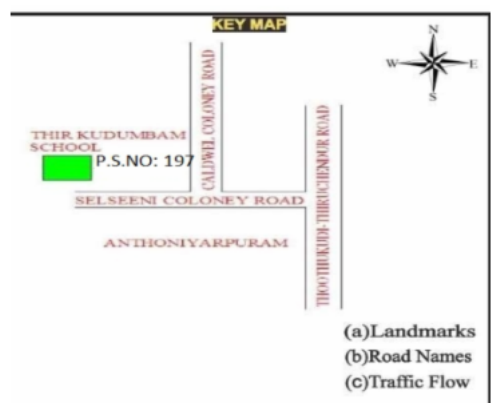

Google Map View

Polling Station Building Front View

Polling Station Front View

Cad View

Key MAP View

1 பெயர் : மேனகா தேவி கணவர் பெயர்: கண்ணன் வீட்டு எண் : 1 வயது : 40 பாலினம் : பெண் UPG1757681 Photo is available	2 பெயர் : ஏஞ்சல் கணவர் பெயர்: பைலட் பிரேமநாத் வீட்டு எண் : 4-65 வயது : 39 பாலினம் : பெண் UPG1866938 Photo is available	3 பெயர் : மகேஷ் தந்தை பெயர்: நடராஜன் வீட்டு எண் : 4-98 வயது : 44 பாலினம் : ஆண் UPG1982388 Photo is available
4 பெயர் : முத்துமாரி கணவர் பெயர்: ரமேஷ் வீட்டு எண் : 4-98 வயது : 38 பாலினம் : பெண் UPG1982370 Photo is available	# 5 பெயர் : செ ஜெய இந்திரா தந்தை பெயர்: செல்வராஜ் வீட்டு எண் : 4-104 வயது : 36 பாலினம் : பெண் BVS4929105 Photo is available	6 பெயர் : பூர்ணலட்சுமி தந்தை பெயர்: பூபதி வீட்டு எண் : 4-117 வயது : 29 பாலினம் : பெண் UPG1858463 Photo is available
7 பெயர் : மாரியப்பன் தந்தை பெயர்: அந்தோணிமுத்து வீட்டு எண் : 4-138 வயது : 57 பாலினம் : ஆண் BVS4968715 Photo is available	8 பெயர் : ஜெயராணி கணவர் பெயர்: மாரியப்பன் வீட்டு எண் : 4-138 வயது : 52 பாலினம் : பெண் BVS1371624 Photo is available	9 பெயர் : மாரி செல்வம் தந்தை பெயர்: ஜேசு வீட்டு எண் : 4-138 வயது : 28 பாலினம் : ஆண் UPG1858364 Photo is available
10 பெயர் : கவிதா கணவர் பெயர்: கண்ணன் வீட்டு எண் : 4-158 வயது : 36 பாலினம் : பெண் UPG1634070 Photo is available	11 பெயர் : தாஸ் தந்தை பெயர்: வேல்சாமி வீட்டு எண் : 4-162 வயது : 44 பாலினம் : ஆண் UPG2467694 Photo is available	12 பெயர் : தேவி கணவர் பெயர்: தாஸ் வீட்டு எண் : 4-162 வயது : 39 பாலினம் : பெண் UPG2467736 Photo is available
13 பெயர் : மாரிசெல்வம் தந்தை பெயர்: காயம்பூ வீட்டு எண் : 4-166 வயது : 28 பாலினம் : ஆண் UPG1757665 Photo is available	14 பெயர் : புஷ்பராஜா தந்தை பெயர்: பூபதி வீட்டு எண் : 4-166 வயது : 26 பாலினம் : ஆண் UPG1982263 Photo is available	15 பெயர் : சின்னத்துரை தந்தை பெயர்: மாயாண்டி வீட்டு எண் : 4-168 வயது : 32 பாலினம் : ஆண் UPG1866987 Photo is available
16 பெயர் : ஈஸ்வரி கணவர் பெயர்: ரமேஷ் குமார் வீட்டு எண் : 4-172 வயது : 37 பாலினம் : பெண் UPG1912062 Photo is available	17 பெயர் : சிவா தந்தை பெயர்: விக்ரமதித்தன் வீட்டு எண் : 4-174 வயது : 36 பாலினம் : ஆண் UPG1982305 Photo is available	18 பெயர் : ராஜா தந்தை பெயர்: ராயப்பன் வீட்டு எண் : 4-186 வயது : 59 பாலினம் : ஆண் UPG1634054 Photo is available
19 பெயர் : ஜோனி தந்தை பெயர்: ஞான முத்து வீட்டு எண் : 4-204 வயது : 27 பாலினம் : ஆண் UPG1867035 Photo is available	20 பெயர் : இசக்கிமுத்து தந்தை பெயர்: செந்தில்வேல் வீட்டு எண் : 4-204 வயது : 26 பாலினம் : ஆண் UPG2680668 Photo is available	21 பெயர் : மணிமேகலை தந்தை பெயர்: கோபாலகிருஷ்ணன் வீட்டு எண் : 4-212 வயது : 27 பாலினம் : பெண் UPG1912021 Photo is available
22 பெயர் : மணிகண்டன் இதரர் பெயர்: உஷா வீட்டு எண் : 4/251 வயது : 34 பாலினம் : ஆண் UPG2739407 Photo is available	23 பெயர் : புனிதா கணவர் பெயர்: சர்ச்சில் வீட்டு எண் : 4-273 வயது : 31 பாலினம் : பெண் UPG2467991 Photo is available	24 பெயர் : பொன்சேகா கணவர் பெயர்: சந்தனராஜ் வீட்டு எண் : 4/276 வயது : 45 பாலினம் : பெண் UPG2728194 Photo is available
25 பெயர் : முகேஷ்குமார் தந்தை பெயர்: மாடசாமி வீட்டு எண் : 4/276 வயது : 23 பாலினம் : ஆண் UPG2748937 Photo is available	26 பெயர் : முகில் அபி னாஷ் தந்தை பெயர்: சந்தனராஜ் வீட்டு எண் : 4/276 வயது : 21 பாலினம் : ஆண் UPG2739480 Photo is available	27 பெயர் : மாரி தந்தை பெயர்: மாரிமுத்து மாரிமுத்து வீட்டு எண் : 4/280 வயது : 24 பாலினம் : ஆண் UPG2736452 Photo is available
28 பெயர் : ஜேசுக்குட்டி தந்தை பெயர்: மாரிமுத்து வீட்டு எண் : 4/280 வயது : 20 பாலினம் : பெண் UPG2764694 Photo is available	29 பெயர் : சண்முக லட்சுமி தந்தை பெயர்: மாரிமுத்து வீட்டு எண் : 4/280 வயது : 20 பாலினம் : பெண் UPG2813970 Photo is available	30 பெயர் : அசோகன் தந்தை பெயர்: வேலாயுதம் வீட்டு எண் : 4A-1 வயது : 58 பாலினம் : ஆண் UPG2410033 Photo is available