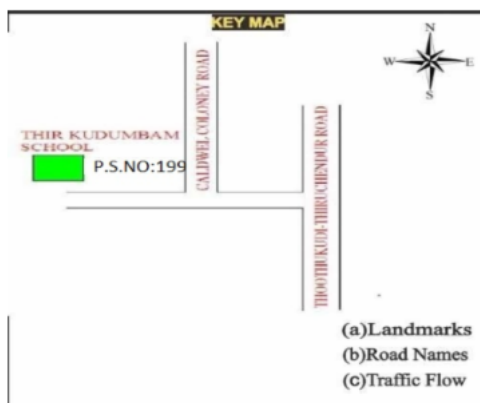

Google Map View

Polling Station Building Front View

Polling Station Front View

Cad View

Key MAP View

1 பெயர் : மோசஸ் டேனியல் தந்தை பெயர்: ஜான் வீட்டு எண் : 1-1/119பி வயது : 43 பாலினம் : ஆண் Photo is available UPG2651206	2 பெயர் : முகேஷ் தந்தை பெயர்: ஆறுமுக நயினார் வீட்டு எண் : 3பி-81 வயது : 21 பாலினம் : ஆண் Photo is available UPG2702454	3 பெயர் : அஜய் மாரி குமார் தந்தை பெயர்: ஆனந்த் குமார் வீட்டு எண் : 4/44ஜி வயது : 26 பாலினம் : ஆண் Photo is available UPG1935428
4 பெயர் : நந்தீஸ்வரர் பொற்கோ பாண்டியன் தந்தை பெயர்: நாகலிங்கம் வீட்டு எண் : 4/44ஜி வயது : 26 பாலினம் : ஆண் Photo is available UPG1935436	S 5 பெயர் : அக்ஷயா தந்தை பெயர்: ஆனந்த் குமார் வீட்டு எண் : 4-44ஜி வயது : 24 பாலினம் : பெண் Photo is available UPG2470763	6 பெயர் : சுடலைமணி தந்தை பெயர்: சங்கர் வீட்டு எண் : 4-64ஏ வயது : 23 பாலினம் : ஆண் Photo is available UPG2633766
7 பெயர் : முத்துராஜ் தந்தை பெயர்: கனி வீட்டு எண் : 4-68 வயது : 29 பாலினம் : ஆண் Photo is available UPG1635382	8 பெயர் : அஜிதன் பீஜூ தந்தை பெயர்: பிஜூ வீட்டு எண் : 4-84 வயது : 24 பாலினம் : ஆண் Photo is available UPG2522753	9 பெயர் : சாம் ஜெபராஜ் தந்தை பெயர்: பீட்டர் கென்னடி வீட்டு எண் : 4/134-ஏ வயது : 22 பாலினம் : ஆண் Photo is available UPG2841492
10 பெயர் : இந்திராணி கணவர் பெயர்: அலெக்ஸ் ராஜ் வீட்டு எண் : 4/135பி வயது : 57 பாலினம் : பெண் Photo is available UPG0912295	11 பெயர் : ஆகாஷ் தந்தை பெயர்: சொர்ண லெட்சுமி வீட்டு எண் : 4-149 வயது : 23 பாலினம் : ஆண் Photo is available UPG2575405	12 பெயர் : ரீகன் தந்தை பெயர்: ஜேசுதாசன் வீட்டு எண் : 4/152பி வயது : 43 பாலினம் : ஆண் Photo is available UPG2883460
13 பெயர் : அழகு சுந்தரி தந்தை பெயர்: கனி வீட்டு எண் : 4-343இ வயது : 25 பாலினம் : பெண் Photo is available UPG1982677	14 பெயர் : ரோஸ்லின் தந்தை பெயர்: ஏசுதாஸ் வீட்டு எண் : 4/876e வயது : 26 பாலினம் : பெண் Photo is available UPG1935394	15 பெயர் : ஜெசிந்த் பிரியா தந்தை பெயர்: சரேஷ் குமார் வீட்டு எண் : 5/17 வயது : 20 பாலினம் : பெண் Photo is available UPG2907871
S 16 பெயர் : ஜானி ருபன் கிஸ்பர்ட் தந்தை பெயர்: கிஸ்பர்ட் வீட்டு எண் : 5/25 வயது : 45 பாலினம் : ஆண் Photo is available UPG2739878	17 பெயர் : சேசம்மாள் கணவர் பெயர்: தர்மராஜ் வீட்டு எண் : 5-117ஏ வயது : 63 பாலினம் : பெண் Photo is available UPG2557494	18 பெயர் : ஹரிப்பிரியா தந்தை பெயர்: பாலாஜி வீட்டு எண் : 5-170 வயது : 22 பாலினம் : பெண் Photo is available UPG2700730
19 பெயர் : ஜெஷ்டியா கோயில்சன் தந்தை பெயர்: பொன்னேம்ஸ் வீட்டு எண் : 5-176சி1 வயது : 26 பாலினம் : ஆண் Photo is available UPG2029650	20 பெயர் : சீத்தாகிருஷ்ணன் தந்தை பெயர்: ஜெயராஜ் வீட்டு எண் : 5-217 வயது : 37 பாலினம் : ஆண் Photo is available UPG2644938	21 பெயர் : மாடத்தி கணவர் பெயர்: சண்முகம் வீட்டு எண் : 5-342 வயது : 78 பாலினம் : பெண் Photo is available BVS4932745
22 பெயர் : ரோஹினி தந்தை பெயர்: மாரிமுத்து வீட்டு எண் : 5/342 வயது : 22 பாலினம் : பெண் Photo is available UPG2842185	23 பெயர் : சோலையப்பன் தந்தை பெயர்: சர்க்கரை வீட்டு எண் : 5-393 வயது : 63 பாலினம் : ஆண் Photo is available UPG1758309	24 பெயர் : மீராபாய் டி குட்டியம்மாள் கணவர் பெயர்: ராமசாமி வீட்டு எண் : 5-408E வயது : 68 பாலினம் : பெண் Photo is available UPG1923598
25 பெயர் : கோபால் இதரர் பெயர்: பூமாரி வீட்டு எண் : 5-408ஈ வயது : 53 பாலினம் : ஆண் Photo is available UPG2522811	26 பெயர் : ராஜேஷ் ச தந்தை பெயர்: சந்திரசேகரன் வீட்டு எண் : 5/503 வயது : 50 பாலினம் : ஆண் Photo is available UPG2883882	# 27 பெயர் : சரவணக்குமார் தந்தை பெயர்: ராஜேந்தரன் வீட்டு எண் : 5-590A வயது : 29 பாலினம் : ஆண் Photo is available UPG1693621
28 பெயர் : சதிஷ் தந்தை பெயர்: முருகன் வீட்டு எண் : 5-590A வயது : 28 பாலினம் : ஆண் Photo is available UPG1848480	29 பெயர் : கஸ்தூரி கணவர் பெயர்: பழனிவேல் வீட்டு எண் : 5A வயது : 78 பாலினம் : பெண் Photo is available UPG2411973	30 பெயர் : ஷீபா தந்தை பெயர்: ருபன் ஜெபராஜ் வீட்டு எண் : 5A வயது : 37 பாலினம் : பெண் Photo is available UPG1261213