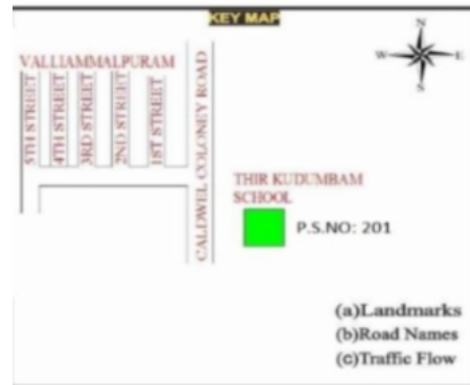

Key MAP View