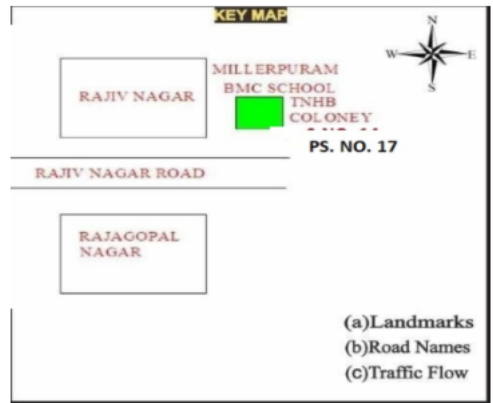

Google Map View

Polling Station Building Front View

Polling Station Front View

Cad View

Key MAP View

1 பெயர் : செல்வகுமார் தந்தை பெயர்: முருகவேல் வீட்டு எண் : 1 வயது : 48 பாலினம் : ஆண்	UPG1440783 Photo is available	2 பெயர் : கவிதா கணவர் பெயர்: செல்வக்குமார் வீட்டு எண் : 1 வயது : 36 பாலினம் : பெண்	UPG0104547 Photo is available	3 பெயர் : இசக்கிமுத்து தந்தை பெயர்: முருகன் வீட்டு எண் : 1-181 வயது : 34 பாலினம் : ஆண்	UPG2451185 Photo is available
4 பெயர் : ஜெயலட்சுமி கணவர் பெயர்: இசக்கிமுத்து வீட்டு எண் : 1-181 வயது : 28 பாலினம் : பெண்	UPG2451094 Photo is available	5 பெயர் : பூராஜா ப தந்தை பெயர்: பட்டுராஜ் ந வீட்டு எண் : 1/591 வயது : 20 பாலினம் : ஆண்	UPG2889293 Photo is available	6 பெயர் : பூச்செண்டு ப தந்தை பெயர்: பட்டுராஜ் ந வீட்டு எண் : 1/591 வயது : 19 பாலினம் : பெண்	UPG2889301 Photo is available
7 பெயர் : நாகபிரியா தந்தை பெயர்: நாகேந்திரன் வீட்டு எண் : 1C-903-1 வயது : 28 பாலினம் : பெண்	UPG1793033 Photo is available	8 பெயர் : சங்கீதா கணவர் பெயர்: பிரகாஷ் வீட்டு எண் : 1F-32 வயது : 67 பாலினம் : பெண்	UPG0596650 Photo is available	9 பெயர் : சைலஜா தந்தை பெயர்: மாரிசாமி வீட்டு எண் : 1எப்-39 வயது : 22 பாலினம் : பெண்	UPG2705606 Photo is available
10 பெயர் : முருகன் தந்தை பெயர்: சுப்பிரமணியன் வீட்டு எண் : 1G-12 வயது : 52 பாலினம் : பெண்	UPG1553528 Photo is available	11 பெயர் : செண்பகவள்ளி கணவர் பெயர்: முருகன் வீட்டு எண் : 1G-12 வயது : 48 பாலினம் : பெண்	UPG1553502 Photo is available	12 பெயர் : மாரி செல்வம் தந்தை பெயர்: முருகன் வீட்டு எண் : 1G-12 வயது : 29 பாலினம் : ஆண்	UPG1553494 Photo is available
13 பெயர் : முத்து தந்தை பெயர்: சப்பாணிமுத்து வீட்டு எண் : 1G-15 வயது : 28 பாலினம் : ஆண்	UPG1789296 Photo is available	S 14 பெயர் : ராமசாமி தந்தை பெயர்: கூடலிங்கக் கவுண்டர் வீட்டு எண் : 1G-24 வயது : 73 பாலினம் : ஆண்	UPG0595058 Photo is available	S 15 பெயர் : செண்பகவல்லி கணவர் பெயர்: ராமசாமி வீட்டு எண் : 1G-24 வயது : 68 பாலினம் : பெண்	UPG2411643 Photo is available
16 பெயர் : பால சுப்பிரமணியன் தந்தை பெயர்: கணபதி வீட்டு எண் : 1G-25 வயது : 48 பாலினம் : ஆண்	UPG1326990 Photo is available	17 பெயர் : முத்துமாரி கணவர் பெயர்: பாலசுப்பிரமணியன் வீட்டு எண் : 1G-25 வயது : 42 பாலினம் : பெண்	UPG1326545 Photo is available	18 பெயர் : கிருஷ்ணராஜன் தந்தை பெயர்: முத்துகிருஷ்ணன் வீட்டு எண் : 1ஜி/38 வயது : 45 பாலினம் : ஆண்	UPG1341700 Photo is available
S 19 பெயர் : பொன் விஜய் தந்தை பெயர்: ராஜேந்திரன் வீட்டு எண் : 1G-5 வயது : 31 பாலினம் : ஆண்	UPG1789346 Photo is available	S 20 பெயர் : இசக்கி முத்து தந்தை பெயர்: சுப்பிரமணியன் வீட்டு எண் : 1G-103 வயது : 35 பாலினம் : ஆண்	UPG1789221 Photo is available	21 பெயர் : மாரி செல்வம் தந்தை பெயர்: கந்தசாமி வீட்டு எண் : 1ஜி-140 வயது : 24 பாலினம் : ஆண்	UPG2451342 Photo is available
22 பெயர் : பால சுப்பிரமணியன் தந்தை பெயர்: செல்லப்பா வீட்டு எண் : 1G-143 வயது : 39 பாலினம் : ஆண்	UPG1554179 Photo is available	23 பெயர் : இசக்கியம்மாள் கணவர் பெயர்: ரமேஷ் வீட்டு எண் : 1G-151 வயது : 37 பாலினம் : பெண்	UPG1789254 Photo is available	24 பெயர் : மூக்கையா தந்தை பெயர்: ஆறுமுகம் வீட்டு எண் : 1G-168 வயது : 58 பாலினம் : ஆண்	UPG1554054 Photo is available
25 பெயர் : மகேஸ்வரி சசிகலா கணவர் பெயர்: மூக்கையா வீட்டு எண் : 1G-168 வயது : 49 பாலினம் : பெண்	UPG1267889 Photo is available	26 பெயர் : வைஷ்ணு குமார் தந்தை பெயர்: மூக்கையா வீட்டு எண் : 1ஜி-168 வயது : 22 பாலினம் : ஆண்	UPG2640142 Photo is available	27 பெயர் : முத்து முகம்மது தந்தை பெயர்: பிட்சை மரைக்காயர் வீட்டு எண் : 1ஜி-176எ வயது : 55 பாலினம் : ஆண்	UPG2451383 Photo is available
28 பெயர் : அகஸ்து முகமது தந்தை பெயர்: முத்துமுகம்மது வீட்டு எண் : 1ஜி-176சி வயது : 29 பாலினம் : ஆண்	UPG2451425 Photo is available	29 பெயர் : ஸ் லேட் ஆகாஷ் தந்தை பெயர்: ர் சுரேஷ் ஆரோக்கிய ராஜ் வீட்டு எண் : 1ஜி/190 வயது : 20 பாலினம் : ஆண்	UPG2762789 Photo is available	30 பெயர் : மகேஸ்வரி தந்தை பெயர்: வைரமுத்து வீட்டு எண் : 1G-192 வயது : 34 பாலினம் : பெண்	UPG1553510 Photo is available