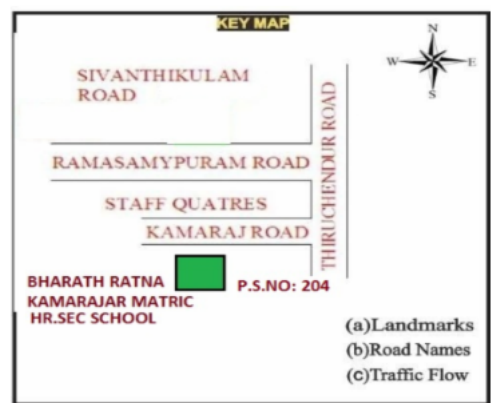

Key MAP View