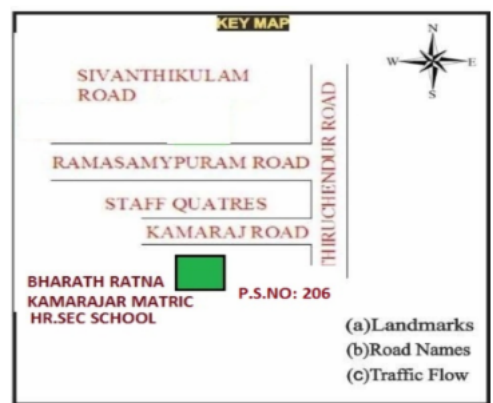

Key MAP View