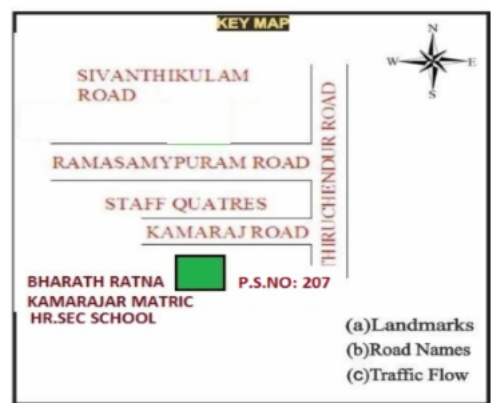

Key MAP View