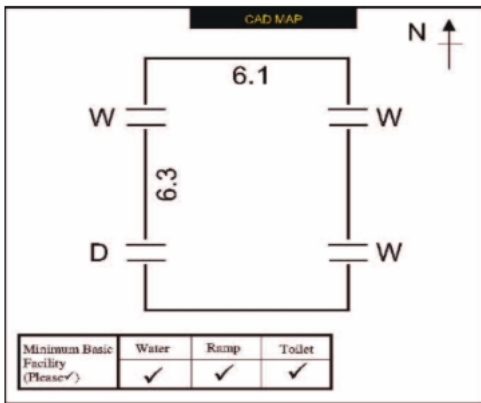

Google Map View

Polling Station Building Front View

Polling Station Front View

Cad View

Key MAP View

1 பெயர் : சண்முக லாவண்யா தந்தை பெயர்: சிவசங்கர நாராயணன் வீட்டு எண் : 1 வயது : 24 பாலினம் : பெண் Photo is available UPG2497584	2 பெயர் : சவரிஅனிதா தந்தை பெயர்: சேசுராஜ் வீட்டு எண் : 1A வயது : 30 பாலினம் : பெண் Photo is available UPG1761170	3 பெயர் : ஜான் தொம்னிசு சகாயராஜ் தந்தை பெயர்: ஜேசுராஜ் வீட்டு எண் : 1A வயது : 28 பாலினம் : ஆண் Photo is available UPG1761188
4 பெயர் : மன்கூர் இம்தியாஸ் தந்தை பெயர்: முகைதீன் அப்துல் காதர் வீட்டு எண் : 1e வயது : 26 பாலினம் : ஆண் Photo is available UPG1936012	5 பெயர் : பஸரியா கசாலி தந்தை பெயர்: கசாலி வீட்டு எண் : 1டி/1 வயது : 32 பாலினம் : பெண் Photo is available UPG2833416	6 பெயர் : சுப்பு லெட்சுமி தந்தை பெயர்: மாரியப்பன் வீட்டு எண் : 2-4ஏ-3 வயது : 26 பாலினம் : பெண் Photo is available UPG2574812
7 பெயர் : காந்தி கணேஷ் தந்தை பெயர்: பூநீனிவாசன் வீட்டு எண் : 2/5 வயது : 20 பாலினம் : ஆண் Photo is available UPG2831170	8 பெயர் : சுடலைமணி தந்தை பெயர்: குமாரசாமி வீட்டு எண் : 2ஏ/2 வயது : 28 பாலினம் : ஆண் Photo is available UPG1936087	9 பெயர் : மாரியப்பன் தந்தை பெயர்: கிருஷ்ணன் வீட்டு எண் : 2ஜே-9 வயது : 47 பாலினம் : ஆண் Photo is available BVS1332956
10 பெயர் : முகேஷ் தந்தை பெயர்: மாரியப்பன் வீட்டு எண் : 2ஜே/9 வயது : 19 பாலினம் : ஆண் Photo is available UPG2868792	11 பெயர் : பாக்கியகணபதி காயத்ரி தந்தை பெயர்: நந்தகோபால் வீட்டு எண் : 3D-3 வயது : 35 பாலினம் : பெண் Photo is available UPG0773580	12 பெயர் : கனகராஜ் தந்தை பெயர்: பாலையா வீட்டு எண் : 5-1A வயது : 57 பாலினம் : ஆண் Photo is available BVS3231016
13 பெயர் : முத்துலட்சுமி தந்தை பெயர்: மாரி துரை வீட்டு எண் : 5-1பி வயது : 34 பாலினம் : ஆண் Photo is available UPG2743649	14 பெயர் : விக்னேஷ் குமார் தந்தை பெயர்: மோகன் வீட்டு எண் : 5/1ஏஃப்/2ஜி வயது : 23 பாலினம் : ஆண் Photo is available UPG2606416	15 பெயர் : செல்வலெட்சுமி சகாசினி தந்தை பெயர்: சுப்பிரமணியன் வீட்டு எண் : 5-1F-2M வயது : 28 பாலினம் : பெண் Photo is available UPG1761261
16 பெயர் : சீயோன் ஜெய ஆதித்தன் தந்தை பெயர்: ஜெயகுமார் வீட்டு எண் : 5/1ஜி வயது : 22 பாலினம் : ஆண் Photo is available UPG2743623	17 பெயர் : மஹாராஜா தந்தை பெயர்: கருப்பசாமி வீட்டு எண் : 5-2எப் வயது : 43 பாலினம் : ஆண் Photo is available BVS3230430	18 பெயர் : கவிதா தந்தை பெயர்: முத்து வீட்டு எண் : 5-2ஏப் வயது : 36 பாலினம் : பெண் Photo is available BVS5180138
19 பெயர் : முனீஸ்வரி கணவர் பெயர்: பிரபு வீட்டு எண் : 5-2எச் வயது : 33 பாலினம் : பெண் Photo is available UPG2675882	20 பெயர் : முத்துபுதியவன் மா தாயின் பெயர்: லெட்சுமி வீட்டு எண் : 5ஏ/2 வயது : 21 பாலினம் : ஆண் Photo is available UPG2809861	21 பெயர் : முத்து பெரியநாயகம் தந்தை பெயர்: பெரியநாயகம் வீட்டு எண் : 5B-1 வயது : 28 பாலினம் : ஆண் Photo is available UPG1761113
22 பெயர் : ஆறுமுகம் தந்தை பெயர்: பெரியநாயகம் வீட்டு எண் : 5பி1 வயது : 26 பாலினம் : ஆண் Photo is available UPG2675858	23 பெயர் : முத்துஅபிநயா கணவர் பெயர்: முத்துபெரியநாயகம் வீட்டு எண் : 5பி-1 வயது : 24 பாலினம் : பெண் Photo is available UPG2743656	24 பெயர் : அருணாசலம் தந்தை பெயர்: சுப்பையா பிள்ளை வீட்டு எண் : 5F வயது : 54 பாலினம் : ஆண் Photo is available UPG2395077
25 பெயர் : சுடலைமுத்து தந்தை பெயர்: சுப்பையா வீட்டு எண் : 5F-1A வயது : 55 பாலினம் : ஆண் Photo is available BVS3234143	26 பெயர் : செல்வி கணவர் பெயர்: சுடலைமுத்து வீட்டு எண் : 5F-1A வயது : 50 பாலினம் : பெண் Photo is available BVS3234077	27 பெயர் : ஆனந்த் தந்தை பெயர்: சுடலை முத்து வீட்டு எண் : 5ஏப்-1ஏ வயது : 27 பாலினம் : ஆண் Photo is available UPG1984079
28 பெயர் : பிச்சம்மாள் கணவர் பெயர்: சங்கரநாராயணன் வீட்டு எண் : 5F-1B வயது : 47 பாலினம் : பெண் Photo is available BVS3234085	29 பெயர் : சுரேஷ் தந்தை பெயர்: சங்கரநாராயணன் வீட்டு எண் : 5ஏப்-1பி வயது : 25 பாலினம் : ஆண் Photo is available UPG1984087	30 பெயர் : பாலவிநாயகசுந்தரம் தந்தை பெயர்: கோபாலகிருஷ்ணன் வீட்டு எண் : 5எப்/6ஏ, வயது : 63 பாலினம் : ஆண் Photo is available BVS1720135