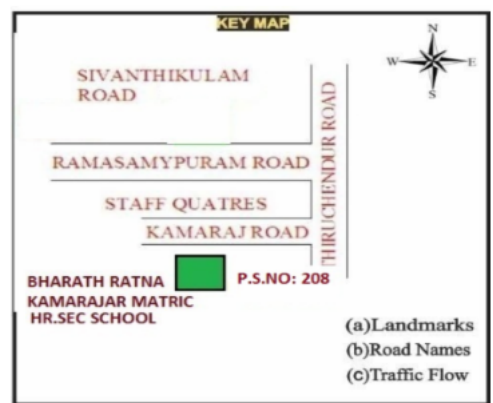

Key MAP View