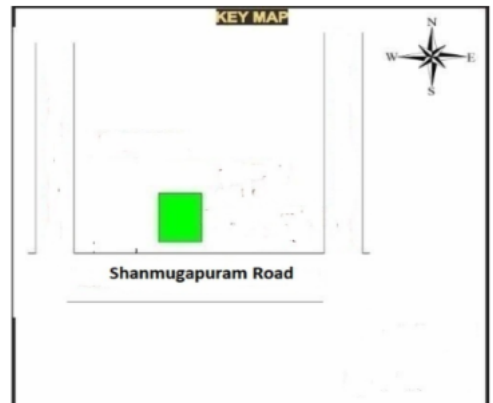

Key MAP View