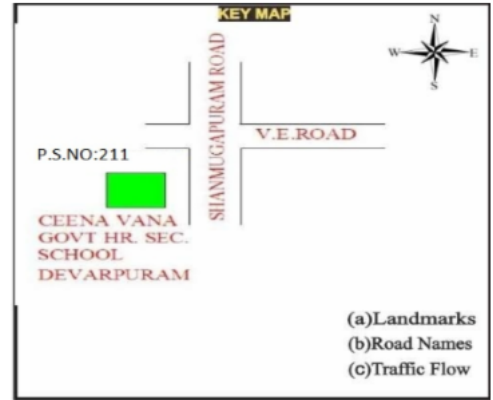

Key MAP View