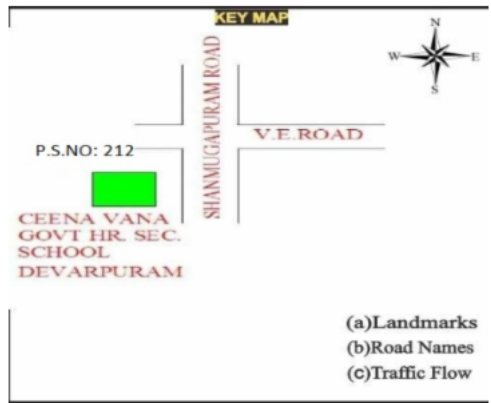

Key MAP View