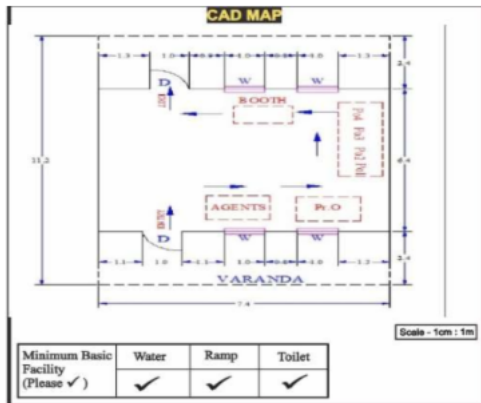

Google Map View

Polling Station Building Front View

Polling Station Front View

Cad View

Key MAP View

1 பெயர் : சீனியம்மாள் கணவர் பெயர்: முத்துப்பாண்டி வீட்டு எண் : 69 வயது : 84 பாலினம் : பெண்	UPG2398600 Photo is available	2 பெயர் : சந்திரபோஸ் தந்தை பெயர்: முத்துப்பாண்டி வீட்டு எண் : 69 வயது : 56 பாலினம் : ஆண்	UPG2398618 Photo is available	3 பெயர் : ஜெபமணி தந்தை பெயர்: உதயகுமார் வீட்டு எண் : 70ஜே வயது : 27 பாலினம் : பெண்	UPG1936236 Photo is available
4 பெயர் : பேச்சியம்மாள் கணவர் பெயர்: சோலையப்பன் வீட்டு எண் : 95 வயது : 63 பாலினம் : பெண்	UPG2398642 Photo is available	5 பெயர் : பழனிகுமார் தந்தை பெயர்: சோலையப்பன் வீட்டு எண் : 95 வயது : 47 பாலினம் : ஆண்	BVS3535671 Photo is available	6 பெயர் : அழகர்சாமி தந்தை பெயர்: உடையார் வீட்டு எண் : 97-1 வயது : 63 பாலினம் : ஆண்	UPG2398659 Photo is available
7 பெயர் : வள்ளியம்மாள் கணவர் பெயர்: அழகர்சாமி வீட்டு எண் : 97-1 வயது : 59 பாலினம் : பெண்	UPG2398667 Photo is available	8 பெயர் : ஆறுமுகநயினார் தந்தை பெயர்: பரதேசி வீட்டு எண் : 97-2 வயது : 59 பாலினம் : ஆண்	BVS3535556 Photo is available	9 பெயர் : சண்முகத்தாய் கணவர் பெயர்: ஆறுமுகநயினார் வீட்டு எண் : 97-2 வயது : 54 பாலினம் : பெண்	BVS3535978 Photo is available
10 பெயர் : ஹாஜாமைதீன் தந்தை பெயர்: அப்துல்காதர் வீட்டு எண் : 103-1 வயது : 55 பாலினம் : ஆண்	UPG2398683 Photo is available	11 பெயர் : கிருஷ்ணம்மாள் கணவர் பெயர்: ரமேஷ் கண்ணன் வீட்டு எண் : 107 வயது : 31 பாலினம் : பெண்	UPG1984640 Photo is available	12 பெயர் : காமராஜ் தந்தை பெயர்: போஸ் வீட்டு எண் : 119 வயது : 53 பாலினம் : ஆண்	UPG2398709 Photo is available
13 பெயர் : குமாரதேவி கணவர் பெயர்: காமராஜ் வீட்டு எண் : 119 வயது : 51 பாலினம் : பெண்	BVS3537362 Photo is available	14 பெயர் : ராஜகோபால் தந்தை பெயர்: செல்லையா வீட்டு எண் : 121 வயது : 66 பாலினம் : ஆண்	BVS3537354 Photo is available	15 பெயர் : முத்துமாலை கணவர் பெயர்: ராஜகோபால் வீட்டு எண் : 121 வயது : 64 பாலினம் : பெண்	UPG2398717 Photo is available