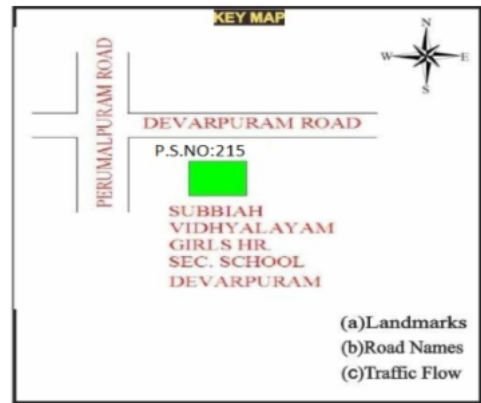

**Google Map View**

**Polling Station Building Front View**

**Polling Station Front View**

**Cad View**

**Key MAP View**

சட்டமன்றத் தொகுதியின் எண் மற்றும் பெயர் : 214-தூத்துக்குடி பிரிவு எண் மற்றும் பெயர் 1-தூத்துக்குடி மாநகராட்சி, தேவர்புரம் ரோடு - வார்டு 40