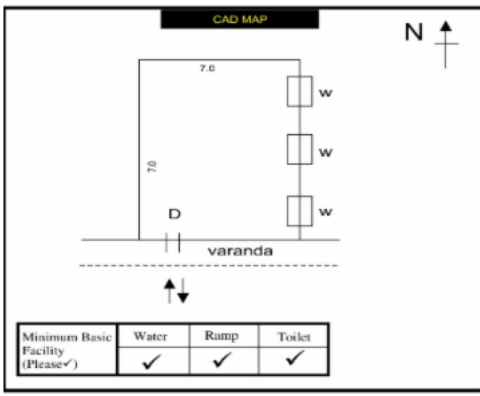

Google Map View

Polling Station Building Front View

Polling Station Front View

Cad View

Key MAP View

1 பெயர் : ராஜா தந்தை பெயர் : குருசாமி வீட்டு எண் : 1 வயது : 65 பாலினம் : ஆண்	UPG2426450 Photo is available	2 பெயர் : மணி செல்லையா தந்தை பெயர் : இராஜ மாணிக்கம் வீட்டு எண் : 1 வயது : 63 பாலினம் : ஆண்	UPG1436419 Photo is available	3 பெயர் : பொன் சாந்தினி கணவர் பெயர் : மணி செல்லையா வீட்டு எண் : 1 வயது : 59 பாலினம் : பெண்	UPG1436427 Photo is available
4 பெயர் : வாசுகி கணவர் பெயர் : ராஜா வீட்டு எண் : 1 வயது : 52 பாலினம் : பெண்	UPG2426468 Photo is available	5 பெயர் : ரொசிட்டா கணவர் பெயர் : மெசிஅண்டோ வீட்டு எண் : 1 வயது : 51 பாலினம் : பெண்	UPG2426476 Photo is available	6 பெயர் : உமா மகேஸ்வரி கணவர் பெயர் : அருள்ராஜ் வீட்டு எண் : 1 வயது : 47 பாலினம் : பெண்	UPG0466599 Photo is available
7 பெயர் : சண்முக ராஜ் தந்தை பெயர் : சவுந்திர பாண்டியன் வீட்டு எண் : 1-2 வயது : 53 பாலினம் : ஆண்	UPG2426484 Photo is available	8 பெயர் : செல்வலட்சுமி கணவர் பெயர் : சண்முகராஜ் வீட்டு எண் : 1-2 வயது : 46 பாலினம் : பெண்	BVS3093523 Photo is available	9 பெயர் : கலைவாணி கணவர் பெயர் : பாலமுருகன் வீட்டு எண் : 1-2 வயது : 37 பாலினம் : பெண்	UPG1436450 Photo is available
10 பெயர் : ரம்யா தந்தை பெயர் : சண்முகராஜ் வீட்டு எண் : 1/2 வயது : 20 பாலினம் : பெண்	UPG2761278 Photo is available	11 பெயர் : முருகேஸ்வரி இ தந்தை பெயர் : இசக்கிமுத்து வீட்டு எண் : 1/3 வயது : 26 பாலினம் : பெண்	UPG2497386 Photo is available	12 பெயர் : இசக்கிராஜா தந்தை பெயர் : இசக்கி முத்து வீட்டு எண் : 1-3 வயது : 24 பாலினம் : ஆண்	UPG2457463 Photo is available
13 பெயர் : அமிர்தா தந்தை பெயர் : ராஜலிங்கம் வீட்டு எண் : 1-4 வயது : 30 பாலினம் : பெண்	UPG1436260 Photo is available	14 பெயர் : விக்னேஷ் தந்தை பெயர் : ராஜலிங்கம் வீட்டு எண் : 1-4 வயது : 29 பாலினம் : ஆண்	UPG1902238 Photo is available	15 பெயர் : ராமசாமி தந்தை பெயர் : ராமையா வீட்டு எண் : 1/5 வயது : 65 பாலினம் : ஆண்	UPG2426666 Photo is available
16 பெயர் : கணேஷ்வரி தந்தை பெயர் : ராமசாமி வீட்டு எண் : 1-5 வயது : 32 பாலினம் : பெண்	UPG1436252 Photo is available	17 பெயர் : கலைச்செல்வி ரா தாயின் பெயர் : செல்வசுந்தரி வீட்டு எண் : 1/5 வயது : 31 பாலினம் : பெண்	UPG2862134 Photo is available	18 பெயர் : சுயம்புசெல்வி இதரர் பெயர் : லிங்கபுஷ்பம் வீட்டு எண் : 1/5 வயது : 30 பாலினம் : பெண்	UPG2465763 Photo is available
19 பெயர் : தினேஷ் சூர்யா தந்தை பெயர் : அசோக் குமார் வீட்டு எண் : 1/7 வயது : 21 பாலினம் : ஆண்	UPG2721546 Photo is available	20 பெயர் : நவீன் பீரத்தீஷ் தாயின் பெயர் : பால் சரஸ்வதி வீட்டு எண் : 1/7 வயது : 19 பாலினம் : ஆண்	UPG2836179 Photo is available	21 பெயர் : ஆக்ஸிஸ் ரோஸ் ஜீவியட் கணவர் பெயர் : ஆனந்த் வீட்டு எண் : 1-8 வயது : 44 பாலினம் : பெண்	UPG2631505 Photo is available
22 பெயர் : செல்வகுமார் தந்தை பெயர் : காசி நாடார் வீட்டு எண் : 1-10 வயது : 48 பாலினம் : ஆண்	UPG1112028 Photo is available	23 பெயர் : அந்தோணி பாக்கியம் கணவர் பெயர் : பாக்கியசெல்வன் வீட்டு எண் : 1-10 வயது : 36 பாலினம் : பெண்	UPG1641349 Photo is available	24 பெயர் : பால் வினோத் தாயின் பெயர் : மாரி செல்வி வீட்டு எண் : 1-11 வயது : 26 பாலினம் : ஆண்	UPG2631620 Photo is available
25 பெயர் : வினிதா தாயின் பெயர் : மாரி செல்வி வீட்டு எண் : 1-11 வயது : 23 பாலினம் : பெண்	UPG2631539 Photo is available	26 பெயர் : விஜிதா தாயின் பெயர் : மாரிசெல்வி வீட்டு எண் : 1-11 வயது : 22 பாலினம் : பெண்	UPG2702249 Photo is available	27 பெயர் : குழந்தைவேல் தந்தை பெயர் : கணேசன் வீட்டு எண் : 1B வயது : 55 பாலினம் : ஆண்	UPG0100222 Photo is available
28 பெயர் : கிருஷ்ணபுஷ்பம் கணவர் பெயர் : குழந்தைவேல் வீட்டு எண் : 1B வயது : 49 பாலினம் : பெண்	UPG0100230 Photo is available	29 பெயர் : வீர சுவந்தர பாண்டி தந்தை பெயர் : பால் ராஜ் வீட்டு எண் : 1-பீ வயது : 24 பாலினம் : ஆண்	UPG2602241 Photo is available	30 பெயர் : சந்தனராஜ் பா தந்தை பெயர் : பால்ராஜ் செள வீட்டு எண் : 1/பி வயது : 21 பாலினம் : ஆண்	UPG2891232 Photo is available