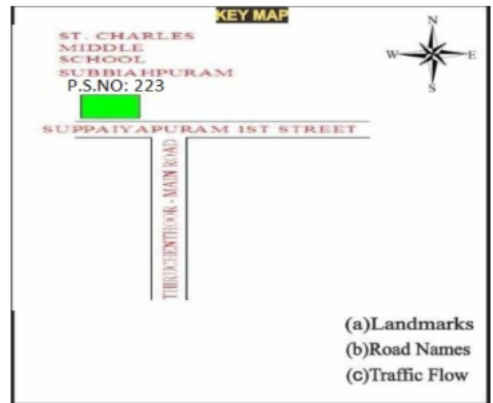

Google Map View

Polling Station Building Front View

Polling Station Front View

Cad View

Key MAP View

1 பெயர் : ஹமில்டன்பெர்னான்டோ தந்தை பெயர்: லாசர்பெர்னான்டோ வீட்டு எண் : 1 வயது : 54 பாலினம் : ஆண் Photo is available	UPG1116136	2 பெயர் : ராஜ்குமார் தந்தை பெயர்: அந்தோணி பால்ராஜ் வீட்டு எண் : 1 வயது : 36 பாலினம் : ஆண் Photo is available	UPG1986561	3 பெயர் : அருள்வசந்தன் தந்தை பெயர்: மூக்கன் வீட்டு எண் : 1 வயது : 33 பாலினம் : ஆண் Photo is available	UPG2822591
4 பெயர் : சத்தியா தந்தை பெயர்: முருகாண்டி வீட்டு எண் : 1 வயது : 32 பாலினம் : பெண் Photo is available	UPG1529569	5 பெயர் : சுரேஷ்குமார் தந்தை பெயர்: கதிர்வேல் வீட்டு எண் : 1 வயது : 25 பாலினம் : ஆண் Photo is available	UPG1986579	6 பெயர் : ஜோதி லெட்சுமி தந்தை பெயர்: கதிர்வேல் வீட்டு எண் : 1 வயது : 23 பாலினம் : பெண் Photo is available	UPG2573814
7 பெயர் : பொன்மணி தந்தை பெயர்: பொன்னம்மபலம் வீட்டு எண் : 1-13 வயது : 32 பாலினம் : பெண் Photo is available	UPG1439595	8 பெயர் : கதிர்வேல் தந்தை பெயர்: வேலய்யா வீட்டு எண் : 1A வயது : 49 பாலினம் : ஆண் Photo is available	BVS1759760	9 பெயர் : பிரதீபா தந்தை பெயர்: சின்ன வைரவன் வீட்டு எண் : 1-A வயது : 35 பாலினம் : பெண் Photo is available	UPG1116383
10 பெயர் : இசக்கியம்மாள் தந்தை பெயர்: அந்தோணி பால் ராஜ் வீட்டு எண் : 1-A வயது : 30 பாலினம் : பெண் Photo is available	UPG1643543	11 பெயர் : ஜெபசீலி தந்தை பெயர்: செல்வ ராஜ் வீட்டு எண் : 1H-5 வயது : 33 பாலினம் : பெண் Photo is available	UPG1010958	12 பெயர் : வீராங்கம் தந்தை பெயர்: மோகன் வீட்டு எண் : 2 வயது : 36 பாலினம் : ஆண் Photo is available	UPG1643568
13 பெயர் : அனிதா தந்தை பெயர்: மரியதால் வீட்டு எண் : 2 வயது : 21 பாலினம் : பெண் Photo is available	UPG2729150	14 பெயர் : இந்துமதி தந்தை பெயர்: ஆவுடைச்சங்கு வீட்டு எண் : 2-1 வயது : 42 பாலினம் : பெண் Photo is available	BVS3950573	15 பெயர் : சசிகலா கணவர் பெயர்: ராஜேஸ் வீட்டு எண் : 2-1 வயது : 31 பாலினம் : பெண் Photo is available	UPG1529544
16 பெயர் : மணிமாறன் தந்தை பெயர்: மாடசாமி வீட்டு எண் : 2-2 வயது : 54 பாலினம் : ஆண் Photo is available	UPG2093615	17 பெயர் : கால்யா கணவர் பெயர்: அனஸ்தீன் வீட்டு எண் : 2-2 வயது : 51 பாலினம் : பெண் Photo is available	UPG0787861	18 பெயர் : அனஸ்தீன் தந்தை பெயர்: சம்சுதீன் வீட்டு எண் : 2-2 வயது : 51 பாலினம் : ஆண் Photo is available	UPG0787853
19 பெயர் : முத்தாறு கணவர் பெயர்: மணிமாறன் வீட்டு எண் : 2/2 வயது : 50 பாலினம் : பெண் Photo is available	BVS3666211	20 பெயர் : கண்ணன் தந்தை பெயர்: செல்வத்துரை வீட்டு எண் : 2-2 வயது : 41 பாலினம் : ஆண் Photo is available	UPG0787895	21 பெயர் : மரியம்மாள் தந்தை பெயர்: செல்வராஜ் வீட்டு எண் : 2-2 வயது : 28 பாலினம் : பெண் Photo is available	UPG2706224
22 பெயர் : ஆறுமுகசாமி செ தந்தை பெயர்: செல்வராஜ் வீட்டு எண் : 2/2 வயது : 27 பாலினம் : ஆண் Photo is available	UPG2907053	23 பெயர் : கந்தாரி அம்மாள் தந்தை பெயர்: இன்னா முத்து வீட்டு எண் : 2-2 வயது : 26 பாலினம் : பெண் Photo is available	UPG2706257	24 பெயர் : மது பாரதி சிவராம் தந்தை பெயர்: மணிமாறன் வீட்டு எண் : 2-2 வயது : 25 பாலினம் : ஆண் Photo is available	UPG2460517
25 பெயர் : மதுசுவாமி தந்தை பெயர்: மணிமாறன் வீட்டு எண் : 2-2 வயது : 23 பாலினம் : ஆண் Photo is available	UPG2574515	26 பெயர் : கவிதா கணவர் பெயர்: இசக்கிராஜா வீட்டு எண் : 2-2 வயது : 23 பாலினம் : பெண் Photo is available	UPG2602548	27 பெயர் : நடராஜ் தந்தை பெயர்: பிச்சை வீட்டு எண் : 2A வயது : 66 பாலினம் : ஆண் Photo is available	UPG0787788
28 பெயர் : ரவிக்குமார் தந்தை பெயர்: சங்கர் வீட்டு எண் : 2A வயது : 62 பாலினம் : ஆண் Photo is available	UPG1116029	29 பெயர் : கணபதி தந்தை பெயர்: ராசையா வீட்டு எண் : 2A வயது : 57 பாலினம் : ஆண் Photo is available	UPG0787846	30 பெயர் : ஜெயக்கொடி கணவர் பெயர்: ரவிக்குமார் வீட்டு எண் : 2A வயது : 54 பாலினம் : பெண் Photo is available	UPG1116045