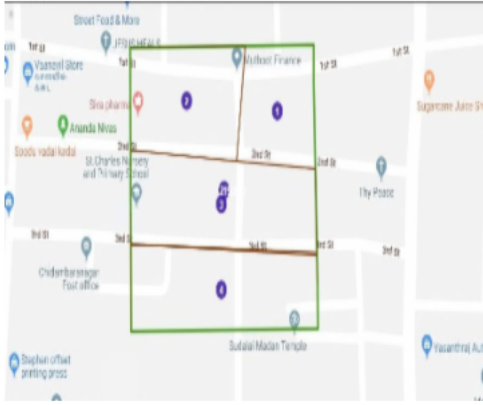

Nazri Naksha