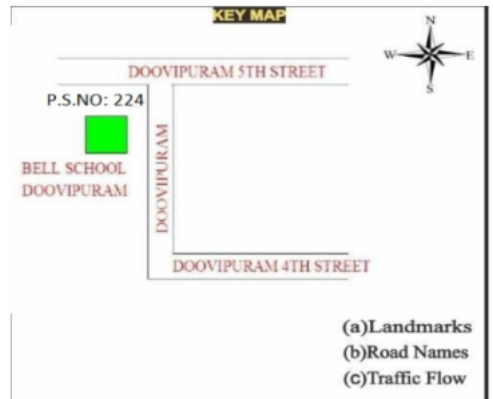

Key MAP View