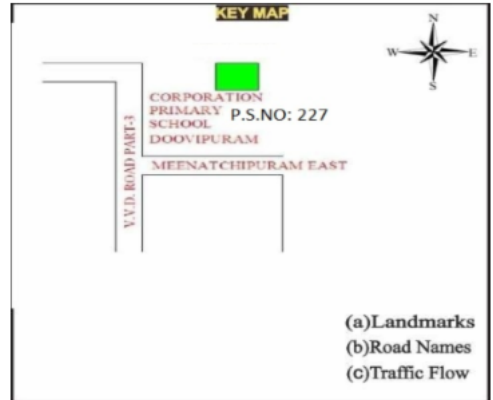

Key MAP View