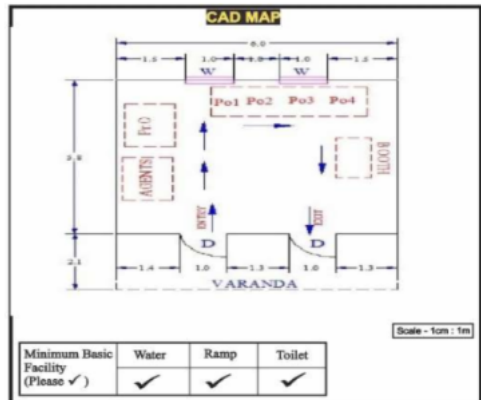

Google Map View

Polling Station Building Front View

Polling Station Front View

Cad View

Key MAP View

1 பெயர் : கண்ணம்மாள் கணவர் பெயர்: சுபாநந்தம் வீட்டு எண் : 1 வயது : 66 பாலினம் : பெண் Photo is available	BVS3183696	2 பெயர் : ஜெபராஜ் தந்தை பெயர்: மோராஸ் வீட்டு எண் : 1 வயது : 59 பாலினம் : ஆண் Photo is available	BVS1289818	3 பெயர் : அருள்ஜோதி கணவர் பெயர்: ஜெபராஜ் வீட்டு எண் : 1 வயது : 58 பாலினம் : பெண் Photo is available	BVS1289826
4 பெயர் : தனுஷ்கார்த்திக் தந்தை பெயர்: சுபாநந்தம் வீட்டு எண் : 1 வயது : 49 பாலினம் : ஆண் Photo is available	BVS3183712	5 பெயர் : பூந்தளிர் கணவர் பெயர்: கார்த்திக் வீட்டு எண் : 1 வயது : 44 பாலினம் : பெண் Photo is available	BVS3183720	6 பெயர் : அமலா தந்தை பெயர்: கணேசன் வீட்டு எண் : 1-1 வயது : 26 பாலினம் : பெண் Photo is available	UPG2035889
7 பெயர் : கோட்டலாழ்த்து தந்தை பெயர்: கணேசன் வீட்டு எண் : 1/1 வயது : 21 பாலினம் : ஆண் Photo is available	UPG2743144	8 பெயர் : அனிதா தந்தை பெயர்: உத்திரபாண்டி வீட்டு எண் : 1/1 வயது : 21 பாலினம் : பெண் Photo is available	UPG2746568	9 பெயர் : கோபிநாத் உ தந்தை பெயர்: உத்திரபாண்டி வீட்டு எண் : 1/1 வயது : 19 பாலினம் : ஆண் Photo is available	UPG2842672
10 பெயர் : உமாதேவி கணவர் பெயர்: பெரியசாமி வீட்டு எண் : 1-1ஏ வயது : 51 பாலினம் : பெண் Photo is available	UPG2632701	11 பெயர் : கோமளா தந்தை பெயர்: பெரியசாமி வீட்டு எண் : 1-1ஏ வயது : 27 பாலினம் : பெண் Photo is available	UPG2035780	12 பெயர் : மாயாண்டி தந்தை பெயர்: தங்கராஜ் வீட்டு எண் : 1-1இ வயது : 34 பாலினம் : ஆண் Photo is available	UPG2466415
13 பெயர் : அகிலா தந்தை பெயர்: பெரியசாமி வீட்டு எண் : 1-1F வயது : 30 பாலினம் : பெண் Photo is available	UPG1645308	14 பெயர் : ஸ்டெல்லா கணவர் பெயர்: துரைராஜ் வீட்டு எண் : 1-2 வயது : 71 பாலினம் : பெண் Photo is available	BVS1545789	15 பெயர் : தெங்வேந்திரகுமார் தந்தை பெயர்: ராமசந்திரன் வீட்டு எண் : 1-3 வயது : 48 பாலினம் : ஆண் Photo is available	UPG0943654
16 பெயர் : பத்மாவதி கணவர் பெயர்: தெய்வேந்திரகுமார் வீட்டு எண் : 1-3 வயது : 34 பாலினம் : பெண் Photo is available	UPG1117514	17 பெயர் : நாகேஸ்வரன் தந்தை பெயர்: வீரபாகுபிள்ளை வீட்டு எண் : 1/4 வயது : 74 பாலினம் : ஆண் Photo is available	UPG0584680	18 பெயர் : செல்லம்மாள் கணவர் பெயர்: நாகேஸ்வரன் வீட்டு எண் : 1/4 வயது : 73 பாலினம் : பெண் Photo is available	UPG2746550
19 பெயர் : எட்வர்ட் லாரன்ஸ் தந்தை பெயர்: செல்வராஜ் வீட்டு எண் : 1-4 வயது : 53 பாலினம் : ஆண் Photo is available	UPG2469096	20 பெயர் : ஜூலியட் கணவர் பெயர்: எட்வர்ட் லாரன்ஸ் வீட்டு எண் : 1-4 வயது : 52 பாலினம் : பெண் Photo is available	UPG2468775	21 பெயர் : கற்பகசெல்வி தந்தை பெயர்: அர்ச்சுணன் வீட்டு எண் : 1-4 வயது : 38 பாலினம் : பெண் Photo is available	UPG1117027
22 பெயர் : ஜெயந்திவீரபாகு தந்தை பெயர்: நாகேஸ்வரன் வீட்டு எண் : 1-4எ வயது : 49 பாலினம் : ஆண் Photo is available	UPG0589036	23 பெயர் : பேச்சியம்மாள் கணவர் பெயர்: ஜெயந்தி வீரபாகு வீட்டு எண் : 1/4ஏ வயது : 46 பாலினம் : பெண் Photo is available	UPG0589788	S2 24 பெயர் : முத்துமீனா சரவணன் கணவர் பெயர்: கணமுக மணி வீட்டு எண் : 1-4எ வயது : 34 பாலினம் : பெண் Photo is available	UPG2468809
25 பெயர் : நாகேஸ்வரன் தந்தை பெயர்: ஜெயந்தி வீரபாகு வீட்டு எண் : 1-4ஏ வயது : 23 பாலினம் : ஆண் Photo is available	UPG2533727	26 பெயர் : செல்லம் தந்தை பெயர்: ஜெயந்தி வீரபாகு வீட்டு எண் : 1-4எ வயது : 21 பாலினம் : பெண் Photo is available	UPG2675692	27 பெயர் : பெலிக்ஸ் ஜெபசிங் தந்தை பெயர்: குமாரதாஸ் வீட்டு எண் : 1-4B வயது : 42 பாலினம் : ஆண் Photo is available	UPG1904234
28 பெயர் : பொன் தேவி கணவர் பெயர்: சங்கர் வீட்டு எண் : 1-5 வயது : 42 பாலினம் : பெண் Photo is available	UPG1645597	29 பெயர் : மாரீஸ்வரன் தந்தை பெயர்: கருப்பசாமி வீட்டு எண் : 1-5 வயது : 30 பாலினம் : ஆண் Photo is available	UPG1645589	30 பெயர் : வேல்கனி கணவர் பெயர்: தங்கம் வீட்டு எண் : 1-8 வயது : 42 பாலினம் : பெண் Photo is available	UPG2035939