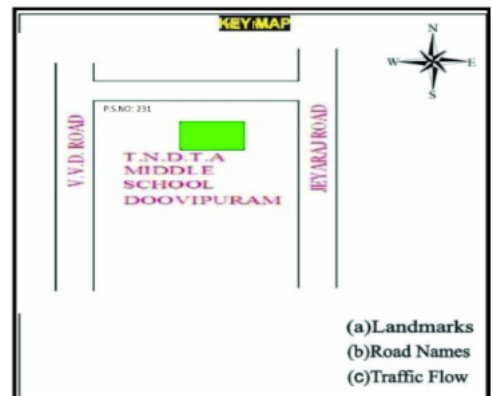

**Google Map View**

**Polling Station Building Front View**

**Polling Station Front View**

**Cad View**

**Key MAP View**

1 பெயர் : திரிபுரசுந்தரி கணவர் பெயர்: பச்சைபெருமாள் வீட்டு எண் : 1 வயது : 51 பாலினம் : பெண் Photo is available	BVS3052388	2 பெயர் : முத்துலெட்சுமி தந்தை பெயர்: முத்துகிருஷ்ணன் வீட்டு எண் : 1 வயது : 50 பாலினம் : பெண் Photo is available	BVS3052404	3 பெயர் : மணிகண்டன் தந்தை பெயர்: அரசலிங்கம் வீட்டு எண் : 1-47 வயது : 28 பாலினம் : ஆண் Photo is available	UPG1768910
4 பெயர் : கல்யாணி கணவர் பெயர்: மாரிமுத்து வீட்டு எண் : 1எப்-152 வயது : 49 பாலினம் : பெண் Photo is available	UPG1813641	5 பெயர் : ஜானகி கணவர் பெயர்: லெட்சுமணன் வீட்டு எண் : 2 வயது : 66 பாலினம் : பெண் Photo is available	UPG2084218	6 பெயர் : ஜெயலட்சுமி தந்தை பெயர்: லெட்சுமணன் வீட்டு எண் : 2 வயது : 43 பாலினம் : பெண் Photo is available	BVS3051828
7 பெயர் : ரேவதி தந்தை பெயர்: லெட்சுமணன் வீட்டு எண் : 2A வயது : 39 பாலினம் : பெண் Photo is available	UPG0570598	8 பெயர் : கலாசங்கர் தந்தை பெயர்: லெட்சுமணன் வீட்டு எண் : 2A வயது : 38 பாலினம் : ஆண் Photo is available	UPG0570580	9 பெயர் : மாரியம்மாள் கணவர் பெயர்: சங்கரநாராயணன் வீட்டு எண் : 2எ <sup>1</sup> வயது : 34 பாலினம் : பெண் Photo is available	UPG2621464
10 பெயர் : முத்துப்பேச்சி கணவர் பெயர்: விசுவபெருமாள் வீட்டு எண் : 2சி வயது : 32 பாலினம் : பெண் Photo is available	UPG2740272	11 பெயர் : ஓம்பிரகாஷ் தாயின் பெயர்: கல வீட்டு எண் : 2எலி வயது : 23 பாலினம் : ஆண் Photo is available	UPG2820041	12 பெயர் : ஆண்டாளசுதா கணவர் பெயர்: ராஜாராம் வீட்டு எண் : 2-D வயது : 38 பாலினம் : பெண் Photo is available	UPG1275320
13 பெயர் : கலா சுப்பு தந்தை பெயர்: கண்ணன் வீட்டு எண் : 2E வயது : 34 பாலினம் : பெண் Photo is available	UPG0476853	14 பெயர் : வளர்மதி கணவர் பெயர்: செந்தில்குமார் ரா வீட்டு எண் : 2ஹெச்/1211/2 வயது : 34 பாலினம் : பெண் Photo is available	UPG1443290	15 பெயர் : ரமேஷ் தந்தை பெயர்: சண்முகம் வீட்டு எண் : 3-97 வயது : 43 பாலினம் : ஆண் Photo is available	BVS3050697
16 பெயர் : செல்வரதி கணவர் பெயர்: சுயம்புலிங்கம் வீட்டு எண் : 3G வயது : 48 பாலினம் : பெண் Photo is available	UPG0019778	17 பெயர் : சுயம்புலிங்கம் தந்தை பெயர்: சுந்தரபாண்டியன் வீட்டு எண் : 3ஜீ-1 வயது : 46 பாலினம் : ஆண் Photo is available	UPG2575215	18 பெயர் : பார்க்கவி நந்தினி சு தந்தை பெயர்: சுயம்புலிங்கம் சு வீட்டு எண் : 3 ஜீ/ 1 வயது : 21 பாலினம் : பெண் Photo is available	UPG2903219
19 பெயர் : பவித்ரா தர்ஷினி சு தந்தை பெயர்: சுயம்புலிங்கம் சு வீட்டு எண் : 3ஜீ/1 வயது : 20 பாலினம் : பெண் Photo is available	UPG2903144	20 பெயர் : ஜெய்ரஸ் பொன்றபி தந்தை பெயர்: ஸ்டான்லி பர்னாஸ் வீட்டு எண் : 4 வயது : 23 பாலினம் : ஆண் Photo is available	UPG2704872	21 பெயர் : ஜெஸ்சியா ரோஸ்பெல்லா தந்தை பெயர்: ஸ்டான்லி பர்னாஸ் வீட்டு எண் : 4 வயது : 22 பாலினம் : பெண் Photo is available	UPG2704898
22 பெயர் : லீலா கணவர் பெயர்: எட்வர்ட் வீட்டு எண் : 6 வயது : 76 பாலினம் : பெண் Photo is available	UPG2084234	23 பெயர் : அரோக்கியதேவி கணவர் பெயர்: பீட்டர் வீட்டு எண் : 6 வயது : 59 பாலினம் : பெண் Photo is available	BVS3053311	24 பெயர் : கலா தந்தை பெயர்: சின்னமுத்து வீட்டு எண் : 6 வயது : 49 பாலினம் : பெண் Photo is available	BVS1589928
25 பெயர் : ராஜாராம் தந்தை பெயர்: சின்னமுத்து வீட்டு எண் : 6 வயது : 46 பாலினம் : ஆண் Photo is available	BVS1589936	26 பெயர் : சங்கரநாராயணன் தந்தை பெயர்: சின்னமுத்து வீட்டு எண் : 6 வயது : 45 பாலினம் : ஆண் Photo is available	BVS1590181	27 பெயர் : விசுவபெருமாள் தந்தை பெயர்: சின்னமுத்து வீட்டு எண் : 6 வயது : 44 பாலினம் : ஆண் Photo is available	BVS1590876
28 பெயர் : அருள்கிஷோர் தந்தை பெயர்: பீட்டர் வீட்டு எண் : 6 வயது : 34 பாலினம் : ஆண் Photo is available	UPG0476937	29 பெயர் : ஜேசுராஜன் தந்தை பெயர்: பீட்டர் வீட்டு எண் : 6 வயது : 33 பாலினம் : ஆண் Photo is available	UPG1275759	30 பெயர் : மரிய பிரபா ஹாயினி தந்தை பெயர்: பீட்டர் வீட்டு எண் : 6 வயது : 30 பாலினம் : பெண் Photo is available	UPG1647064