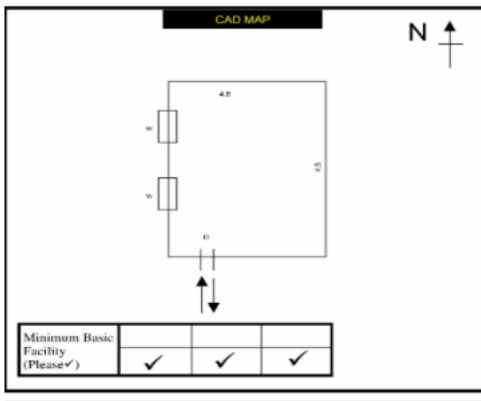

**Google Map View**

**Polling Station Building Front View**

**Polling Station Front View**

**Cad View**

**Key MAP View**

1 பெயர் : திரிபுரசுந்தரி கணவர் பெயர்: பச்சைபெருமாள் வீட்டு எண் : 1 வயது : 51 பாலினம் : பெண் Photo is available	BVS3052388	2 பெயர் : முத்துலெட்சுமி தந்தை பெயர்: முத்துகிருஷ்ணன் வீட்டு எண் : 1 வயது : 50 பாலினம் : பெண் Photo is available	BVS3052404	3 பெயர் : மணிகண்டன் தந்தை பெயர்: அரசலிங்கம் வீட்டு எண் : 1-47 வயது : 28 பாலினம் : ஆண் Photo is available	UPG1768910
4 பெயர் : கல்யாணி கணவர் பெயர்: மாரிமுத்து வீட்டு எண் : 1எப்-152 வயது : 49 பாலினம் : பெண் Photo is available	UPG1813641	5 பெயர் : ஜானகி கணவர் பெயர்: லெட்சுமணன் வீட்டு எண் : 2 வயது : 66 பாலினம் : பெண் Photo is available	UPG2084218	6 பெயர் : ஜெயலட்சுமி தந்தை பெயர்: லெட்சுமணன் வீட்டு எண் : 2 வயது : 43 பாலினம் : பெண் Photo is available	BVS3051828
7 பெயர் : ரேவதி தந்தை பெயர்: லெட்சுமணன் வீட்டு எண் : 2A வயது : 39 பாலினம் : பெண் Photo is available	UPG0570598	8 பெயர் : கலாசங்கர் தந்தை பெயர்: லெட்சுமணன் வீட்டு எண் : 2A வயது : 38 பாலினம் : ஆண் Photo is available	UPG0570580	9 பெயர் : மாரியம்மாள் கணவர் பெயர்: சங்கரநாராயணன் வீட்டு எண் : 2எ <sup>1</sup> வயது : 34 பாலினம் : பெண் Photo is available	UPG2621464
10 பெயர் : முத்துப்பேச்சி கணவர் பெயர்: விசுவபெருமாள் வீட்டு எண் : 2சி வயது : 32 பாலினம் : பெண் Photo is available	UPG2740272	11 பெயர் : ஓம்பிரகாஷ் தாயின் பெயர்: கல வீட்டு எண் : 2எலி வயது : 23 பாலினம் : ஆண் Photo is available	UPG2820041	12 பெயர் : ஆண்டாளசுதா கணவர் பெயர்: ராஜாராம் வீட்டு எண் : 2-D வயது : 38 பாலினம் : பெண் Photo is available	UPG1275320
13 பெயர் : கலா சுப்பு தந்தை பெயர்: கண்ணன் வீட்டு எண் : 2E வயது : 34 பாலினம் : பெண் Photo is available	UPG0476853	14 பெயர் : வளர்மதி கணவர் பெயர்: செந்தில்குமார் ரா வீட்டு எண் : 2ஹெச்/1211/2 வயது : 34 பாலினம் : பெண் Photo is available	UPG1443290	15 பெயர் : ரமேஷ் தந்தை பெயர்: சண்முகம் வீட்டு எண் : 3-97 வயது : 43 பாலினம் : ஆண் Photo is available	BVS3050697
16 பெயர் : செல்வரதி கணவர் பெயர்: சுயம்புலிங்கம் வீட்டு எண் : 3G வயது : 48 பாலினம் : பெண் Photo is available	UPG0019778	17 பெயர் : சுயம்புலிங்கம் தந்தை பெயர்: சுந்தரபாண்டியன் வீட்டு எண் : 3ஜீ-1 வயது : 46 பாலினம் : ஆண் Photo is available	UPG2575215	18 பெயர் : பார்க்கவி நந்தினி சு தந்தை பெயர்: சுயம்புலிங்கம் சு வீட்டு எண் : 3 ஜீ/ 1 வயது : 21 பாலினம் : பெண் Photo is available	UPG2903219
19 பெயர் : பவித்ரா தர்ஷினி சு தந்தை பெயர்: சுயம்புலிங்கம் சு வீட்டு எண் : 3ஜீ/1 வயது : 20 பாலினம் : பெண் Photo is available	UPG2903144	20 பெயர் : ஜெய்ரஸ் பொன்றபி தந்தை பெயர்: ஸ்டான்லி பர்னாஸ் வீட்டு எண் : 4 வயது : 23 பாலினம் : ஆண் Photo is available	UPG2704872	21 பெயர் : ஜெஸ்சியா ரோஸ்பெல்லா தந்தை பெயர்: ஸ்டான்லி பர்னாஸ் வீட்டு எண் : 4 வயது : 22 பாலினம் : பெண் Photo is available	UPG2704898
22 பெயர் : லீலா கணவர் பெயர்: எட்வர்ட் வீட்டு எண் : 6 வயது : 76 பாலினம் : பெண் Photo is available	UPG2084234	23 பெயர் : அரோக்கியதேவி கணவர் பெயர்: பீட்டர் வீட்டு எண் : 6 வயது : 59 பாலினம் : பெண் Photo is available	BVS3053311	24 பெயர் : கலா தந்தை பெயர்: சின்னமுத்து வீட்டு எண் : 6 வயது : 49 பாலினம் : பெண் Photo is available	BVS1589928
25 பெயர் : ராஜாராம் தந்தை பெயர்: சின்னமுத்து வீட்டு எண் : 6 வயது : 46 பாலினம் : ஆண் Photo is available	BVS1589936	26 பெயர் : சங்கரநாராயணன் தந்தை பெயர்: சின்னமுத்து வீட்டு எண் : 6 வயது : 45 பாலினம் : ஆண் Photo is available	BVS1590181	27 பெயர் : விசுவபெருமாள் தந்தை பெயர்: சின்னமுத்து வீட்டு எண் : 6 வயது : 44 பாலினம் : ஆண் Photo is available	BVS1590876
28 பெயர் : அருள்கிஷோர் தந்தை பெயர்: பீட்டர் வீட்டு எண் : 6 வயது : 34 பாலினம் : ஆண் Photo is available	UPG0476937	29 பெயர் : ஜேசுராஜன் தந்தை பெயர்: பீட்டர் வீட்டு எண் : 6 வயது : 33 பாலினம் : ஆண் Photo is available	UPG1275759	30 பெயர் : மரிய பிரபா ஹாயினி தந்தை பெயர்: பீட்டர் வீட்டு எண் : 6 வயது : 30 பாலினம் : பெண் Photo is available	UPG1647064