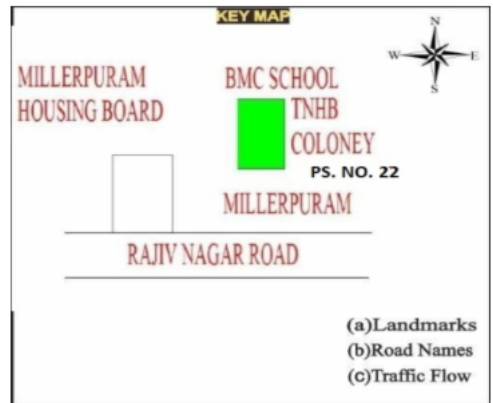

Key MAP View