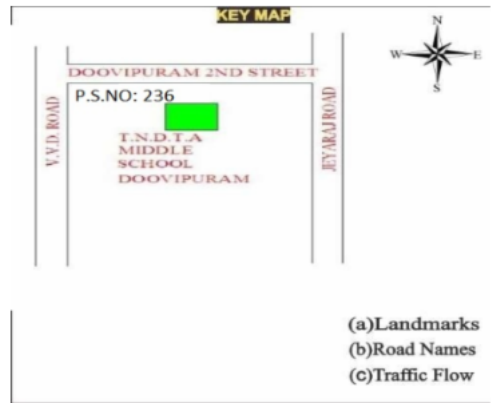

Key MAP View