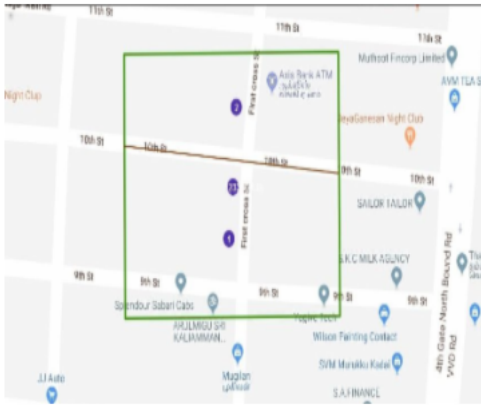

3. வாக்குச் சாவடியின் விவரங்கள்

<p>வாக்குச் சாவடியின் எண் மற்றும் பெயர் :</p> <p>305 - டி.என்.டி.டி.ஏ. நடுநிலைப்பள்ளி, சத்யா டேனியல் ஹால் வடக்கு நோக்கிய அறை, ஸ்ரீவிபுரம் 2வது தெரு, தூத்துக்குடி</p> <p>வாக்குச் சாவடியின் முகவரி :</p> <p>டி.என்.டி.டி.ஏ. நடுநிலைப்பள்ளி, சத்யா டேனியல் ஹால் வடக்கு நோக்கிய அறை, ஸ்ரீவிபுரம் 2வது தெரு, ஸ்ரீவிபுரம் 2 வது தெரு, தூத்துக்குடி</p>	<p>வாக்குச் சாவடியின் வகைப்பாடு (ஆண்/பெண்/பொது)</p>	<p>பொது</p>
	<p>துணை வாக்குச் சாவடிகளின் எண்ணிக்கை :</p>	<p>0</p>

Google Map View

Polling Station Building Front View

Polling Station Front View

Cad View

Key MAP View

சட்டமன்றத் தொகுதியின் எண் மற்றும் பெயர் : 214-தூத்துக்குடி
பிரிவு எண் மற்றும் பெயர் 1-தூத்துக்குடி மாநகராட்சி, அண்ணாநகர் 9 - வார்டு 37