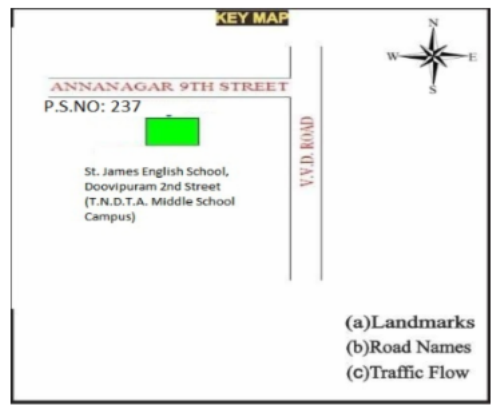

Google Map View

Polling Station Building Front View

Polling Station Front View

Cad View

Key MAP View

சட்டமன்றத் தொகுதியின் எண் மற்றும் பெயர் : 214-தூத்துக்குடி
பிரிவு எண் மற்றும் பெயர் 1-தூத்துக்குடி மாநகராட்சி, அண்ணாநகர் 9 - வார்டு 37