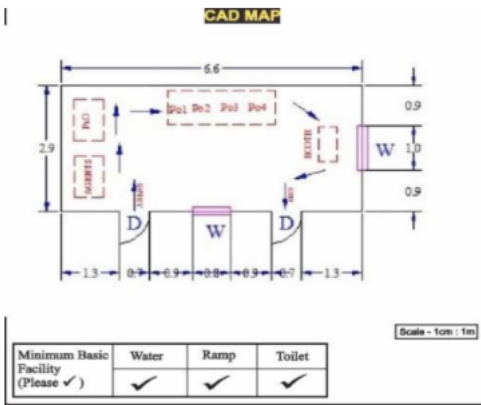

Google Map View

Polling Station Building Front View

Polling Station Front View

Cad View

Key MAP View

சட்டமன்றத் தொகுதியின் எண் மற்றும் பெயர் : 214-தூத்துக்குடி
பிரிவு எண் மற்றும் பெயர் 1-தூத்துக்குடி மாநகராட்சி, அண்ணாநகர் 9 - வார்டு 37