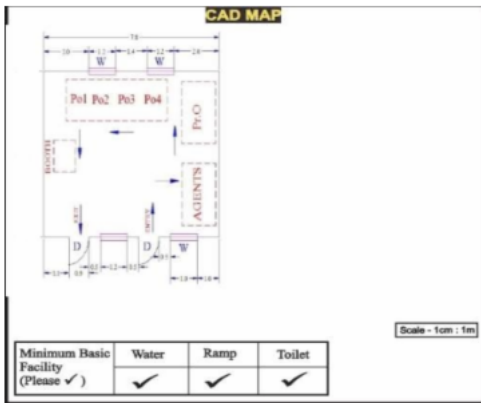

Google Map View

Polling Station Building Front View

Polling Station Front View

Cad View

Key MAP View

1 பெயர் : பிரான்கோபர்னான்டோ தந்தை பெயர்: தம்பியாபர்னான்டோ வீட்டு எண் : 1 வயது : 75 பாலினம் : ஆண் Photo is available	BVS1315597	2 பெயர் : அல்போன்ஸாபர்னாந்து கணவர் பெயர்: பிரான்கோபர்னான்டோ வீட்டு எண் : 1 வயது : 70 பாலினம் : பெண் Photo is available	BVS1315738	3 பெயர் : செல்வரஞ்சிதம் தந்தை பெயர்: நீதிமாணிக்கம் வீட்டு எண் : 1 வயது : 47 பாலினம் : பெண் Photo is available	UPG2095198
4 பெயர் : ஜெஸிந்தா கணவர் பெயர்: ராஜ ரஞ்சித் வேதமாணிக்கம் வீட்டு எண் : 1 வயது : 39 பாலினம் : பெண் Photo is available	FJL1618461	5 பெயர் : ஸ்டீபன் ராஜ் தந்தை பெயர்: ஜேசு வீட்டு எண் : 1-29 வயது : 26 பாலினம் : ஆண் Photo is available	UPG2038818	6 பெயர் : இசக்கி முத்து தந்தை பெயர்: மாடசாமி வீட்டு எண் : 1ஏ-13 வயது : 26 பாலினம் : ஆண் Photo is available	UPG2566677
7 பெயர் : மணிகண்டன் தந்தை பெயர்: ஜெய பாஸ்கர் வீட்டு எண் : 1எ-14 வயது : 24 பாலினம் : ஆண் Photo is available	UPG2586964	8 பெயர் : மும்தாஜ் கணவர் பெயர்: முத்துசாமி வீட்டு எண் : 1எ-18 வயது : 50 பாலினம் : பெண் Photo is available	UPG2646883	9 பெயர் : நாக லக்ஷ்மி மு தாயின் பெயர்: லீலாவதி வீட்டு எண் : 1ஜி/485 வயது : 19 பாலினம் : பெண் Photo is available	UPG2885788
10 பெயர் : பாலகிருஷ்ணன் தந்தை பெயர்: கணபதிசாமி நாடார் வீட்டு எண் : 2 வயது : 63 பாலினம் : ஆண் Photo is available	UPG0901405	11 பெயர் : காந்திமதி கணவர் பெயர்: சிவபெருமாள் வீட்டு எண் : 2-2A வயது : 43 பாலினம் : பெண் Photo is available	UPG1279819	12 பெயர் : பாலமுருகன் சி தந்தை பெயர்: சிவபெருமாள் வீட்டு எண் : 2/2அ வயது : 28 பாலினம் : ஆண் Photo is available	UPG2887602
13 பெயர் : வேல்முருகன் சி தந்தை பெயர்: சிவபெருமாள் வீட்டு எண் : 2/2அ வயது : 25 பாலினம் : ஆண் Photo is available	UPG2887610	14 பெயர் : ரிதா நந்தா கணவர் பெயர்: சிவபாலன் வீட்டு எண் : 2ஏஃப/383 வயது : 33 பாலினம் : பெண் Photo is available	UPG2604288	15 பெயர் : இராமலிங்கம் தந்தை பெயர்: சதாசிவம் வீட்டு எண் : 3 வயது : 75 பாலினம் : ஆண் Photo is available	BVS5084926
16 பெயர் : மரினா மச்சாது தந்தை பெயர்: சிசில் மச்சாது வீட்டு எண் : 3 வயது : 31 பாலினம் : பெண் Photo is available	UPG1533850	17 பெயர் : டிரிசினா மச்சாது தந்தை பெயர்: சிசில் மச்சாது வீட்டு எண் : 3 வயது : 29 பாலினம் : பெண் Photo is available	UPG1674399	18 பெயர் : அருணாசல சுப்பையா தந்தை பெயர்: பாலசுப்பிரமணியன் வீட்டு எண் : 3A வயது : 35 பாலினம் : ஆண் Photo is available	UPG1129501
19 பெயர் : மீனாட்சி பாலசுப்பிரமணியன் கணவர் பெயர்: பாலசுப்பிரமணியன் நாராயணன் வீட்டு எண் : 3ஏ/48 வயது : 52 பாலினம் : பெண் Photo is available	UPG2804995	20 பெயர் : மதிவதனி தந்தை பெயர்: மோகன்தாஸ் வீட்டு எண் : 4 வயது : 23 பாலினம் : பெண் Photo is available	UPG2566826	21 பெயர் : ஜான் தந்தை பெயர்: சவரிமுத்து வீட்டு எண் : 6 வயது : 83 பாலினம் : ஆண் Photo is available	UPG1448471
22 பெயர் : மடோனா கணவர் பெயர்: ஜான் வீட்டு எண் : 6 வயது : 81 பாலினம் : பெண் Photo is available	BVS5084959	23 பெயர் : ஜீன் தேவ ப்ரியா தந்தை பெயர்: ஜான் வீட்டு எண் : 6 வயது : 46 பாலினம் : பெண் Photo is available	UPG1533793	24 பெயர் : அதித்திமகபூர் ச தந்தை பெயர்: சக்தி குமரன் வீட்டு எண் : 6 வயது : 24 பாலினம் : பெண் Photo is available	UPG2566800
25 பெயர் : இனிகோ தந்தை பெயர்: பிராங்கோ வீட்டு எண் : 6A வயது : 48 பாலினம் : ஆண் Photo is available	BVS5084975	26 பெயர் : செய்யதலி பர்த்திமா கணவர் பெயர்: முஹம்மது மீரா மைதீன் வீட்டு எண் : 6A வயது : 40 பாலினம் : பெண் Photo is available	UPG1279793	27 பெயர் : டிவோட்டா தந்தை பெயர்: டிவோட்டா வீட்டு எண் : 7 வயது : 92 பாலினம் : ஆண் Photo is available	BVS5199096
28 பெயர் : மாரியப்பன் இதரர் பெயர்: மகேஸ்வரி வீட்டு எண் : 7 வயது : 56 பாலினம் : ஆண் Photo is available	UPG2566628	29 பெயர் : மகேஸ்வரி கணவர் பெயர்: மாரியப்பன் வீட்டு எண் : 7 வயது : 43 பாலினம் : பெண் Photo is available	UPG2566552	30 பெயர் : நாச்சியப்பன் தந்தை பெயர்: மாரியப்பன் வீட்டு எண் : 7 வயது : 25 பாலினம் : ஆண் Photo is available	UPG2566792