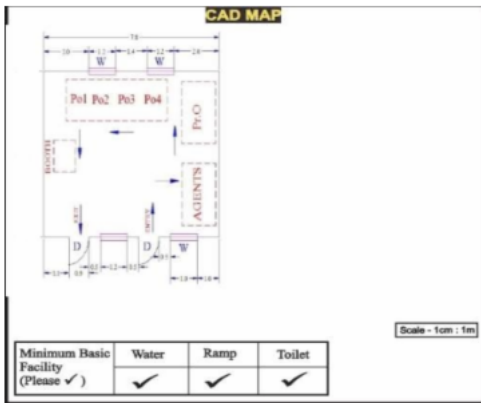

Google Map View

Polling Station Building Front View

Polling Station Front View

Cad View

Key MAP View

1 பெயர் : தேவ கிருபை தந்தை பெயர் : டேனியல் வீட்டு எண் : 1ஏ/5 வயது : 28 பாலினம் : பெண் Photo is available	UPG2720506	2 பெயர் : ஜெபராஜ் தந்தை பெயர் : டேனியல் வீட்டு எண் : 1ஏ/5 வயது : 23 பாலினம் : ஆண் Photo is available	UPG2713204	3 பெயர் : ஞானசந்திரன் தந்தை பெயர் : நல்லதம்பி வீட்டு எண் : 1ஏ-14 வயது : 25 பாலினம் : ஆண் Photo is available	UPG2038719
4 பெயர் : குருமூர்த்தி தந்தை பெயர் : வேல்மயில் வீட்டு எண் : 1ஏ/16 வயது : 27 பாலினம் : ஆண் Photo is available	UPG2495901	5 பெயர் : மினேஷ் கண்ணா ராம் தந்தை பெயர் : நெல்லைக்குமார் வீட்டு எண் : 1சி வயது : 26 பாலினம் : ஆண் Photo is available	UPG2038727	6 பெயர் : முத்துலட்சுமி கணவர் பெயர் : முருகன் வீட்டு எண் : 2 வயது : 37 பாலினம் : பெண் Photo is available	UPG0901348
7 பெயர் : பேச்சியம்மாள் கணவர் பெயர் : உலகநாதன் வீட்டு எண் : 2-2 வயது : 42 பாலினம் : பெண் Photo is available	UPG1279298	8 பெயர் : நட்சத்திரம் கணவர் பெயர் : முத்து வீட்டு எண் : 2-4B வயது : 64 பாலினம் : பெண் Photo is available	UPG0901306	S 9 பெயர் : நிர்மலா முத்துக்கள் விமலாபாய் தந்தை பெயர் : எஸ்.எஸ். அருணாசலம் வீட்டு எண் : 26, தி.லீபன் அபார்ட்மெண்ட் வயது : 62 பாலினம் : பெண் Photo is available	UPG2599322
10 பெயர் : அன்பு அரசி தாயின் பெயர் : பாரதமணி வீட்டு எண் : 3 வயது : 25 பாலினம் : பெண் Photo is available	UPG2484897	11 பெயர் : ராஜு பிரகாஷ் தந்தை பெயர் : பால்ராஜ் வீட்டு எண் : 3A வயது : 27 பாலினம் : ஆண் Photo is available	UPG1876614	12 பெயர் : கணேசன் தந்தை பெயர் : பரமசிவன் வீட்டு எண் : 4A வயது : 53 பாலினம் : ஆண் Photo is available	UPG2101772
13 பெயர் : குரிஷித் கணவர் பெயர் : முகமது வீட்டு எண் : 4B வயது : 72 பாலினம் : பெண் Photo is available	UPG1279645	14 பெயர் : சமசுதீன் தந்தை பெயர் : மீரசா வீட்டு எண் : 4B வயது : 51 பாலினம் : ஆண் Photo is available	UPG1279058	15 பெயர் : அப்துல் சலாம் தந்தை பெயர் : அப்துல் ரசாக் வீட்டு எண் : 4B வயது : 40 பாலினம் : ஆண் Photo is available	UPG1279652
16 பெயர் : பால்ராஜ் தந்தை பெயர் : ராமசாமி வீட்டு எண் : 5 வயது : 55 பாலினம் : ஆண் Photo is available	BVS3945219	17 பெயர் : பாரதமணி கணவர் பெயர் : பால்ராஜ் வீட்டு எண் : 5 வயது : 51 பாலினம் : பெண் Photo is available	BVS3945201	18 பெயர் : கண்ணம்மாள் மு கணவர் பெயர் : முத்து குமார் ச வீட்டு எண் : 5, வயது : 36 பாலினம் : பெண் Photo is available	UPG2889145
19 பெயர் : சதீஷ் குமார் சோ தாயின் பெயர் : மீனாட்சி வீட்டு எண் : 5பி வயது : 20 பாலினம் : ஆண் Photo is available	UPG2803468	20 பெயர் : முத்து ராஜ் தந்தை பெயர் : மாரியப்பன் வீட்டு எண் : 6 வயது : 28 பாலினம் : ஆண் Photo is available	UPG2038990	21 பெயர் : மாபுலீவி கணவர் பெயர் : நூர்முகம்மது வீட்டு எண் : 6A வயது : 48 பாலினம் : பெண் Photo is available	BVS3903218
22 பெயர் : அகமது கபீர் தந்தை பெயர் : நூர் முகம்மது வீட்டு எண் : 6ஏ வயது : 24 பாலினம் : ஆண் Photo is available	UPG2567402	23 பெயர் : முகமது பிலால் நூ தந்தை பெயர் : நூர் முகமது வீட்டு எண் : 6ஏ வயது : 21 பாலினம் : ஆண் Photo is available	UPG2786879	24 பெயர் : அர்ச்சுனன் தந்தை பெயர் : சுப்பையா ஆசோரி வீட்டு எண் : 7 வயது : 53 பாலினம் : ஆண் Photo is available	UPG0489435
25 பெயர் : விஜயலெட்சுமி இதரர் பெயர் : அர்ச்சுனன் வீட்டு எண் : 7 வயது : 51 பாலினம் : பெண் Photo is available	UPG0489443	26 பெயர் : சிவ பிரகாஷ் தந்தை பெயர் : அர்ச்சுனன் வீட்டு எண் : 7 வயது : 32 பாலினம் : ஆண் Photo is available	UPG1533777	27 பெயர் : சதீஷ்குமார் தந்தை பெயர் : அர்ஜூன் வீட்டு எண் : 7 வயது : 28 பாலினம் : ஆண் Photo is available	UPG2858546
28 பெயர் : அய்யாசாமி தந்தை பெயர் : ரெங்கசாமி வீட்டு எண் : 9 வயது : 70 பாலினம் : ஆண் Photo is available	UPG1651157	29 பெயர் : பிச்சம்மாள் கணவர் பெயர் : அய்யாசாமி வீட்டு எண் : 9 வயது : 61 பாலினம் : பெண் Photo is available	UPG1651140	30 பெயர் : ஜெயகணேசன் தந்தை பெயர் : நடராஜன் வீட்டு எண் : 9 வயது : 38 பாலினம் : ஆண் Photo is available	UPG0489401