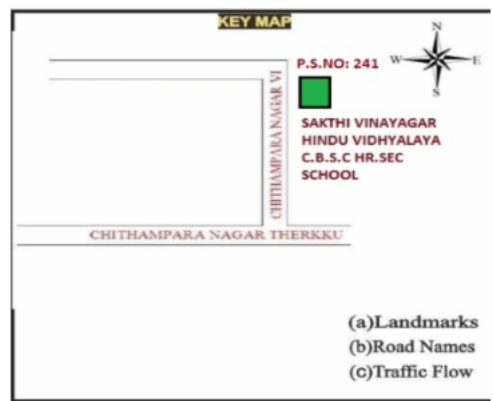

Google Map View

Polling Station Building Front View

Polling Station Front View

Cad View

Key MAP View

1 பெயர் : சேர்மத்தாய் கணவர் பெயர் : வெற்றிவேல் வீட்டு எண் : 1 வயது : 71 பாலினம் : பெண் Photo is available	UPG2108314	2 பெயர் : செல்வம் தந்தை பெயர் : வெற்றிவேல் வீட்டு எண் : 1 வயது : 44 பாலினம் : ஆண் Photo is available	BVS2917458	3 பெயர் : ஜெயலெட்சுமி தந்தை பெயர் : வெற்றிவேல் வீட்டு எண் : 1 வயது : 42 பாலினம் : பெண் Photo is available	BVS2916856
4 பெயர் : விமலா தந்தை பெயர் : சித்திரை வேல் வீட்டு எண் : 1 வயது : 38 பாலினம் : பெண் Photo is available	UPG1859412	5 பெயர் : அமுதா கணவர் பெயர் : ரூபன் வீட்டு எண் : 1-1எ வயது : 37 பாலினம் : பெண் Photo is available	UPG2630150	6 பெயர் : மகேஸ்வரி தாயின் பெயர் : சேர்மத்தாய் வீட்டு எண் : 1-1C3 வயது : 36 பாலினம் : பெண் Photo is available	UPG0114538
7 பெயர் : ஆனந்த் தாயின் பெயர் : சேர்மத்தாய் வீட்டு எண் : 1-1C-3 வயது : 39 பாலினம் : ஆண் Photo is available	UPG0114546	8 பெயர் : பத்மாவதி தந்தை பெயர் : சுடலைமணி வீட்டு எண் : 1-13A வயது : 38 பாலினம் : பெண் Photo is available	UPG0567339	9 பெயர் : மாரியம்மாள் கணவர் பெயர் : ராமசுப்பிரமணியன் வீட்டு எண் : 1ஏ வயது : 72 பாலினம் : பெண் Photo is available	BVS5031620
10 பெயர் : ராமசுப்பிரமணியன் தந்தை பெயர் : செல்லையா வீட்டு எண் : 1ஏ வயது : 66 பாலினம் : ஆண் Photo is available	BVS5031612	11 பெயர் : ராமமூர்த்தி தந்தை பெயர் : அய்யாப்பிள்ளை வீட்டு எண் : 1A வயது : 59 பாலினம் : ஆண் Photo is available	BVS3927811	12 பெயர் : மாரியம்மாள் கணவர் பெயர் : முத்துசாமி வீட்டு எண் : 1A வயது : 55 பாலினம் : பெண் Photo is available	UPG0253633
13 பெயர் : ராஜேஸ்வரி கணவர் பெயர் : ராமமூர்த்தி வீட்டு எண் : 1A வயது : 51 பாலினம் : பெண் Photo is available	BVS3908175	14 பெயர் : ரெஜினாமேரி கணவர் பெயர் : மரியதாஸ் வீட்டு எண் : 1A வயது : 44 பாலினம் : பெண் Photo is available	UPG0801720	15 பெயர் : மாரியப்பன் தந்தை பெயர் : ராமசுப்பிரமணியன் வீட்டு எண் : 1ஏ வயது : 37 பாலினம் : ஆண் Photo is available	UPG0114033
16 பெயர் : பிரகாஷ் தந்தை பெயர் : பெருமாள் வீட்டு எண் : 1A வயது : 36 பாலினம் : ஆண் Photo is available	UPG0253773	# 17 பெயர் : பே செல்வலெட்சுமி கணவர் பெயர் : மாரியப்பன் வீட்டு எண் : 1ஏ வயது : 31 பாலினம் : பெண் Photo is available	UPG2494250	18 பெயர் : வசந்தா தந்தை பெயர் : அந்தோணி சாமி வீட்டு எண் : 1-A வயது : 79 பாலினம் : ஆண் Photo is available	UPG1652684
19 பெயர் : வேல்முருகன் தந்தை பெயர் : பொன்பெருமாள் வீட்டு எண் : 1-A வயது : 29 பாலினம் : ஆண் Photo is available	UPG1652601	20 பெயர் : ஜெய சண்முக ராஜா தந்தை பெயர் : கதிரேசன் வீட்டு எண் : 1A-2-1A-2 வயது : 50 பாலினம் : ஆண் Photo is available	UPG1697119	21 பெயர் : பாப்பா சரோஜினி தந்தை பெயர் : தளவாய் வீட்டு எண் : 1ஏ-2ஏ வயது : 26 பாலினம் : பெண் Photo is available	UPG2067635
22 பெயர் : சந்தோஷ் பி தந்தை பெயர் : பவுன்பாண்டியன் வீட்டு எண் : 1ஏ/3ஏ வயது : 32 பாலினம் : ஆண் Photo is available	UPG2774255	23 பெயர் : முகமது இப்ராஹிம் தந்தை பெயர் : செய்யது ஹபிபுல்லா வீட்டு எண் : 1ஏ-3ஏ-2 வயது : 25 பாலினம் : ஆண் Photo is available	UPG2575447	24 பெயர் : சமீம் பாத்திமா தந்தை பெயர் : செய்யது ஹபிபுள்ளா வீட்டு எண் : 1ஏ/3ஏ /2 வயது : 21 பாலினம் : பெண் Photo is available	UPG2768646
25 பெயர் : சீனிவாசன் தந்தை பெயர் : கோபால் வீட்டு எண் : 1A-3A-3 வயது : 57 பாலினம் : ஆண் Photo is available	UPG0567958	26 பெயர் : ஸ்ரீ வித்யா கணவர் பெயர் : ஸ்ரீநிவாசன் வீட்டு எண் : 1A-3A-A வயது : 50 பாலினம் : பெண் Photo is available	UPG0567966	27 பெயர் : பெரியநாச்சி கணவர் பெயர் : சுரேஷ் வீட்டு எண் : 1ஏ/3பி வயது : 36 பாலினம் : பெண் Photo is available	UPG1537026
28 பெயர் : லெட்சுமி காயத்ரி கணவர் பெயர் : ராமசுப்பு வீட்டு எண் : 1ஏ/3சி வயது : 35 பாலினம் : பெண் Photo is available	UPG1774363	29 பெயர் : ராமலிங்க ஆசாரி தந்தை பெயர் : சப்பானி ஆசாரி வீட்டு எண் : 1A-4-2 வயது : 55 பாலினம் : ஆண் Photo is available	UPG1281724	30 பெயர் : பங்கஜ வள்ளி கணவர் பெயர் : குத்தாலிங்கம் வீட்டு எண் : 1A-4-3 வயது : 52 பாலினம் : பெண் Photo is available	UPG1281815