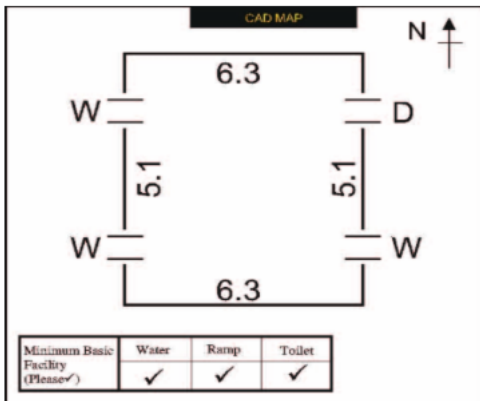

Google Map View

Polling Station Building Front View

Polling Station Front View

Cad View

Key MAP View

1 பெயர் : சேர்மத்தாய் கணவர் பெயர் : வெற்றிவேல் வீட்டு எண் : 1 வயது : 71 பாலினம் : பெண் Photo is available	UPG2108314	2 பெயர் : செல்வம் தந்தை பெயர் : வெற்றிவேல் வீட்டு எண் : 1 வயது : 44 பாலினம் : ஆண் Photo is available	BVS2917458	3 பெயர் : ஜெயலெட்சுமி தந்தை பெயர் : வெற்றிவேல் வீட்டு எண் : 1 வயது : 42 பாலினம் : பெண் Photo is available	BVS2916856
4 பெயர் : விமலா தந்தை பெயர் : சித்திரை வேல் வீட்டு எண் : 1 வயது : 38 பாலினம் : பெண் Photo is available	UPG1859412	5 பெயர் : அமுதா கணவர் பெயர் : ரூபன் வீட்டு எண் : 1-1எ வயது : 37 பாலினம் : பெண் Photo is available	UPG2630150	6 பெயர் : மகேஸ்வரி தாயின் பெயர் : சேர்மத்தாய் வீட்டு எண் : 1-1C3 வயது : 36 பாலினம் : பெண் Photo is available	UPG0114538
7 பெயர் : ஆனந்த் தாயின் பெயர் : சேர்மத்தாய் வீட்டு எண் : 1-1C-3 வயது : 39 பாலினம் : ஆண் Photo is available	UPG0114546	8 பெயர் : பத்மாவதி தந்தை பெயர் : சுடலைமணி வீட்டு எண் : 1-13A வயது : 38 பாலினம் : பெண் Photo is available	UPG0567339	9 பெயர் : மாரியம்மாள் கணவர் பெயர் : ராமசுப்பிரமணியன் வீட்டு எண் : 1ஏ வயது : 72 பாலினம் : பெண் Photo is available	BVS5031620
10 பெயர் : ராமசுப்பிரமணியன் தந்தை பெயர் : செல்லையா வீட்டு எண் : 1ஏ வயது : 66 பாலினம் : ஆண் Photo is available	BVS5031612	11 பெயர் : ராமமூர்த்தி தந்தை பெயர் : அய்யாப்பிள்ளை வீட்டு எண் : 1A வயது : 59 பாலினம் : ஆண் Photo is available	BVS3927811	12 பெயர் : மாரியம்மாள் கணவர் பெயர் : முத்துசாமி வீட்டு எண் : 1A வயது : 55 பாலினம் : பெண் Photo is available	UPG0253633
13 பெயர் : ராஜேஸ்வரி கணவர் பெயர் : ராமமூர்த்தி வீட்டு எண் : 1A வயது : 51 பாலினம் : பெண் Photo is available	BVS3908175	14 பெயர் : ரெஜினாமேரி கணவர் பெயர் : மரியதாஸ் வீட்டு எண் : 1A வயது : 44 பாலினம் : பெண் Photo is available	UPG0801720	15 பெயர் : மாரியப்பன் தந்தை பெயர் : ராமசுப்பிரமணியன் வீட்டு எண் : 1ஏ வயது : 37 பாலினம் : ஆண் Photo is available	UPG0114033
16 பெயர் : பிரகாஷ் தந்தை பெயர் : பெருமாள் வீட்டு எண் : 1A வயது : 36 பாலினம் : ஆண் Photo is available	UPG0253773	# 17 பெயர் : பே செல்வலெட்சுமி கணவர் பெயர் : மாரியப்பன் வீட்டு எண் : 1ஏ வயது : 31 பாலினம் : பெண் Photo is available	UPG2494250	18 பெயர் : வசந்தா தந்தை பெயர் : அந்தோணி சாமி வீட்டு எண் : 1-A வயது : 79 பாலினம் : ஆண் Photo is available	UPG1652684
19 பெயர் : வேல்முருகன் தந்தை பெயர் : பொன்பெருமாள் வீட்டு எண் : 1-A வயது : 29 பாலினம் : ஆண் Photo is available	UPG1652601	20 பெயர் : ஜெய சண்முக ராஜா தந்தை பெயர் : கதிரேசன் வீட்டு எண் : 1A-2-1A-2 வயது : 50 பாலினம் : ஆண் Photo is available	UPG1697119	21 பெயர் : பாப்பா சரோஜினி தந்தை பெயர் : தளவாய் வீட்டு எண் : 1ஏ-2ஏ வயது : 26 பாலினம் : பெண் Photo is available	UPG2067635
22 பெயர் : சந்தோஷ் பி தந்தை பெயர் : பவுன்பாண்டியன் வீட்டு எண் : 1ஏ/3ஏ வயது : 32 பாலினம் : ஆண் Photo is available	UPG2774255	23 பெயர் : முகமது இப்ராஹிம் தந்தை பெயர் : செய்யது ஹபிபுல்லா வீட்டு எண் : 1ஏ-3ஏ-2 வயது : 25 பாலினம் : ஆண் Photo is available	UPG2575447	24 பெயர் : சமீம் பாத்திமா தந்தை பெயர் : செய்யது ஹபிபுள்ளா வீட்டு எண் : 1ஏ/3ஏ /2 வயது : 21 பாலினம் : பெண் Photo is available	UPG2768646
25 பெயர் : சீனிவாசன் தந்தை பெயர் : கோபால் வீட்டு எண் : 1A-3A-3 வயது : 57 பாலினம் : ஆண் Photo is available	UPG0567958	26 பெயர் : ஸ்ரீ வித்யா கணவர் பெயர் : ஸ்ரீநிவாசன் வீட்டு எண் : 1A-3A-A வயது : 50 பாலினம் : பெண் Photo is available	UPG0567966	27 பெயர் : பெரியநாச்சி கணவர் பெயர் : சுரேஷ் வீட்டு எண் : 1ஏ/3பி வயது : 36 பாலினம் : பெண் Photo is available	UPG1537026
28 பெயர் : லெட்சுமி காயத்ரி கணவர் பெயர் : ராமசுப்பு வீட்டு எண் : 1ஏ/3சி வயது : 35 பாலினம் : பெண் Photo is available	UPG1774363	29 பெயர் : ராமலிங்க ஆசாரி தந்தை பெயர் : சப்பானி ஆசாரி வீட்டு எண் : 1A-4-2 வயது : 55 பாலினம் : ஆண் Photo is available	UPG1281724	30 பெயர் : பங்கஜ வள்ளி கணவர் பெயர் : குத்தாலிங்கம் வீட்டு எண் : 1A-4-3 வயது : 52 பாலினம் : பெண் Photo is available	UPG1281815