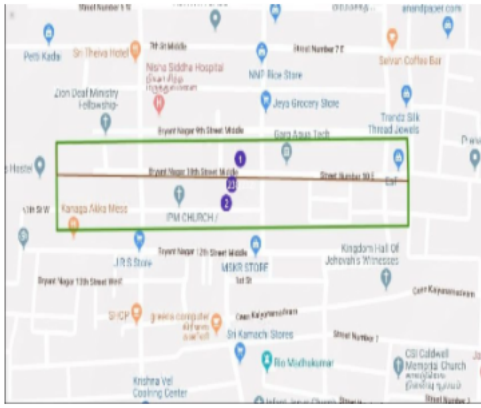

3. வாக்குச் சாவடியின் விவரங்கள்

வாக்குச் சாவடியின் எண் மற்றும் பெயர் : 311 - டி.என்.டி.டி.ஏ. துவக்கப்பள்ளி, கிழக்குக் கட்டிடம் வடக்குப் பகுதி, பிரையண்ட் நகர் 7 வது தெரு, தூத்துக்குடி	வாக்குச் சாவடியின் வகைப்பாடு (ஆண்/பெண்/பொது)	பொது
வாக்குச் சாவடியின் முகவரி : டி.என்.டி.டி.ஏ. துவக்கப்பள்ளி, கிழக்குக் கட்டிடம் வடக்குப் பகுதி,, பிரையண்ட் நகர் 7 வது தெரு, தூத்துக்குடி	துணை வாக்குச் சாவடிகளின் எண்ணிக்கை :	0

Google Map View

Polling Station Building Front View

Polling Station Front View

Cad View

Key MAP View

சட்டமன்றத் தொகுதியின் எண் மற்றும் பெயர் : 214-தூத்துக்குடி
பிரிவு எண் மற்றும் பெயர் 1-தூத்துக்குடி மாநகராட்சி, பிரையண்ட் நகர் 10வது தெரு - வார்டு 43