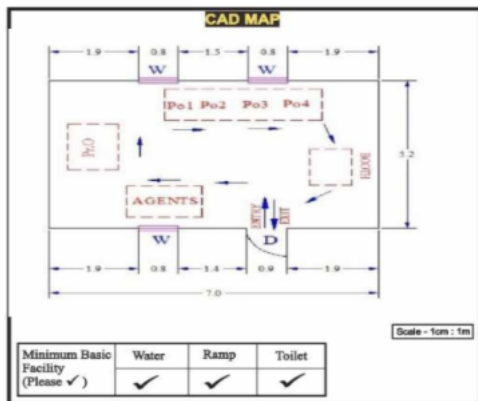

Google Map View

Polling Station Building Front View

Polling Station Front View

Cad View

Key MAP View

சட்டமன்றத் தொகுதியின் எண் மற்றும் பெயர் : 214-தூத்துக்குடி
பிரிவு எண் மற்றும் பெயர் 1-தூத்துக்குடி மாநகராட்சி, பிரையண்ட் நகர் 10வது தெரு - வார்டு 43