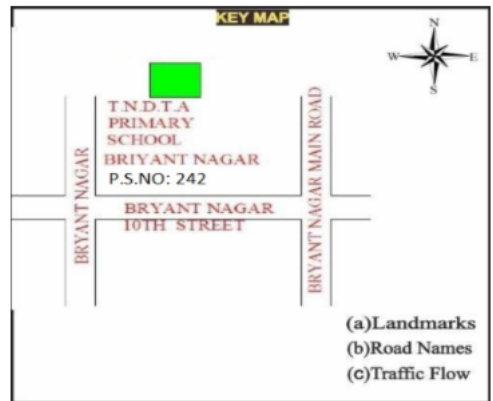

Google Map View

Polling Station Building Front View

Polling Station Front View

Cad View

Key MAP View

சட்டமன்றத் தொகுதியின் எண் மற்றும் பெயர் : 214-தூத்துக்குடி
பிரிவு எண் மற்றும் பெயர் 1-தூத்துக்குடி மாநகராட்சி, பிரையண்ட் நகர் 10வது தெரு - வார்டு 43