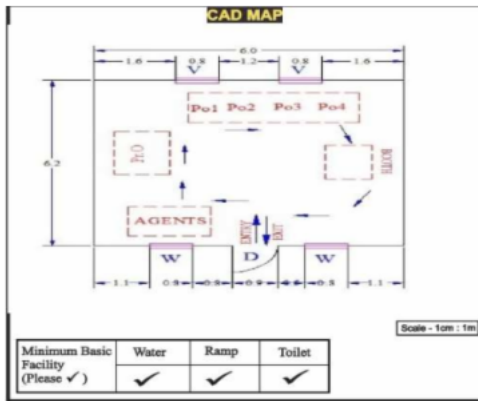

**Google Map View**

**Polling Station Building Front View**

**Polling Station Front View**

**Cad View**

**Key MAP View**

1 பெயர் : சுதந்திரகனி கணவர் பெயர்: பால்பாண்டியன் வீட்டு எண் : 1 வயது : 56 பாலினம் : பெண் Photo is available UPG0494278	2 பெயர் : ஆறுமுகம் தந்தை பெயர்: வேல் வீட்டு எண் : 1 வயது : 55 பாலினம் : ஆண் Photo is available UPG0493635	3 பெயர் : முத்துலெட்சுமி கணவர் பெயர்: ஆறுமுகம் வீட்டு எண் : 1 வயது : 53 பாலினம் : பெண் Photo is available UPG0492835
4 பெயர் : ஞானசேகர் தந்தை பெயர்: கந்தசாமி வீட்டு எண் : 1 வயது : 50 பாலினம் : ஆண் Photo is available BVS3910585	5 பெயர் : கலைச் செல்வி கணவர் பெயர்: ஞான சேகர் வீட்டு எண் : 1A வயது : 45 பாலினம் : பெண் Photo is available UPG1827245	6 பெயர் : உமா மகேஸ்வரி தந்தை பெயர்: ஞான சேகர் வீட்டு எண் : 1-ஏ வயது : 21 பாலினம் : பெண் Photo is available UPG2708444
7 பெயர் : விஜய குமார் தந்தை பெயர்: ஞான சேகர் வீட்டு எண் : 1ஏ-1 வயது : 25 பாலினம் : ஆண் Photo is available UPG2483865	8 பெயர் : பால்பாண்டி தந்தை பெயர்: சக்கரை வீட்டு எண் : 2 வயது : 56 பாலினம் : ஆண் Photo is available UPG2124857	9 பெயர் : தங்கமணி கணவர் பெயர்: பால்பாண்டி வீட்டு எண் : 2 வயது : 54 பாலினம் : பெண் Photo is available UPG2124865
10 பெயர் : கனகராஜ் தந்தை பெயர்: தாமஸ் வீட்டு எண் : 2 வயது : 51 பாலினம் : ஆண் Photo is available UPG1877687	11 பெயர் : கோமதி கணவர் பெயர்: கனகராஜ் வீட்டு எண் : 2 வயது : 46 பாலினம் : பெண் Photo is available UPG1877695	12 பெயர் : வசந்தி கணவர் பெயர்: ஜோசப் வீட்டு எண் : 2-1 வயது : 55 பாலினம் : பெண் Photo is available UPG2576635
13 பெயர் : பாலசுப்பிரமணியன் தந்தை பெயர்: கருசாமி வீட்டு எண் : 3 வயது : 63 பாலினம் : ஆண் Photo is available UPG2040582	14 பெயர் : ராஜராஜேஸ்வரி கணவர் பெயர்: பாலசுப்பிரமணியன் வீட்டு எண் : 3 வயது : 46 பாலினம் : பெண் Photo is available UPG2040608	15 பெயர் : ரவிகுமார் தந்தை பெயர்: அர்சுணன் வீட்டு எண் : 3 வயது : 41 பாலினம் : ஆண் Photo is available UPG1133156
16 பெயர் : நாராயண கனி கணவர் பெயர்: ரவிகுமார் வீட்டு எண் : 3 வயது : 40 பாலினம் : பெண் Photo is available UPG1133164	17 பெயர் : ஜெனிபர் ராஜா இதரர் பெயர்: பிரதீபா வீட்டு எண் : 3சி-124பி வயது : 29 பாலினம் : ஆண் Photo is available UPG2708691	18 பெயர் : சஞ்சய் தந்தை பெயர்: இராமசேகர் வீட்டு எண் : 4 வயது : 20 பாலினம் : ஆண் Photo is available UPG2774206
19 பெயர் : செல்வி கணவர் பெயர்: பேச்சிமுத்து வீட்டு எண் : 5 வயது : 50 பாலினம் : பெண் Photo is available BVS4870820	20 பெயர் : சிந்துஜா தந்தை பெயர்: அருள்மணி ச வீட்டு எண் : 5 வயது : 45 பாலினம் : பெண் Photo is available UPG0577742	21 பெயர் : பலவேசம் கணவர் பெயர்: வெங்கடாசலம் வீட்டு எண் : 5-3 வயது : 51 பாலினம் : பெண் Photo is available UPG1451699
22 பெயர் : ஸ்டெல்லாமெர்னி கணவர் பெயர்: துரைராஜ் வீட்டு எண் : 5B-1 வயது : 70 பாலினம் : பெண் Photo is available UPG0571729	23 பெயர் : சுவீட்டிஞானபிரியா தந்தை பெயர்: துரைராஜ் வீட்டு எண் : 5B-1 வயது : 42 பாலினம் : பெண் Photo is available UPG0493361	24 பெயர் : மாடசாமி தந்தை பெயர்: சிவனனைந்தபெருமான் வீட்டு எண் : 5பி/2 வயது : 83 பாலினம் : ஆண் Photo is available BVS3068236
25 பெயர் : ஆகாஷ்மதன் தந்தை பெயர்: ஆனந்தசெல்வன் வீட்டு எண் : 5பி/2 வயது : 23 பாலினம் : ஆண் Photo is available UPG2885333	26 பெயர் : சந்தண ராஜ் தந்தை பெயர்: சந்தண ராஜ் வீட்டு எண் : 5C வயது : 44 பாலினம் : ஆண் Photo is available UPG0117366	27 பெயர் : முத்துராமலிங்கம் தந்தை பெயர்: கருப்பசாமி வீட்டு எண் : 5C வயது : 42 பாலினம் : ஆண் Photo is available BVS3069457
28 பெயர் : மாடத்தி கணவர் பெயர்: சந்தணராஜ் வீட்டு எண் : 5-C வயது : 39 பாலினம் : பெண் Photo is available UPG0116715	29 பெயர் : பேச்சிமுத்து தந்தை பெயர்: நயினார் வீட்டு எண் : 5-C வயது : 39 பாலினம் : ஆண் Photo is available UPG0116731	30 பெயர் : ஜான்சிராணி தந்தை பெயர்: மாரியப்பன் வீட்டு எண் : 5-C வயது : 30 பாலினம் : பெண் Photo is available UPG1827120