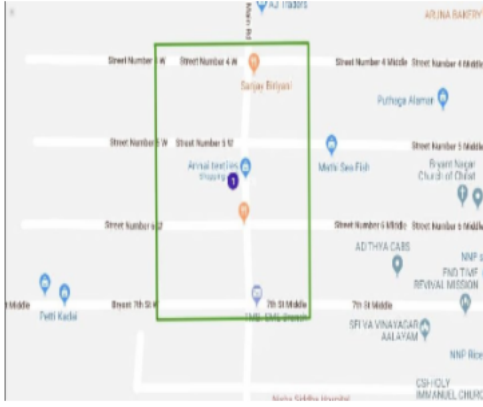

Nazri Naksha