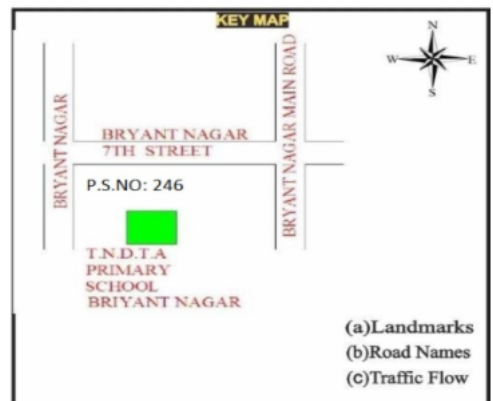

Google Map View

Polling Station Building Front View

Polling Station Front View

Cad View

Key MAP View

1 பெயர் : சின்னக்கருப்பன் தந்தை பெயர்: வேலு வீட்டு எண் : 1 வயது : 73 பாலினம் : ஆண்	UPG2128288 Photo is available	2 பெயர் : காளியம்மாள் கணவர் பெயர்: சுப்பிரமணி வீட்டு எண் : 1 வயது : 67 பாலினம் : பெண்	UPG1284892 Photo is available	3 பெயர் : அனுசியா கணவர் பெயர்: சின்னக்கருப்பன் வீட்டு எண் : 1 வயது : 58 பாலினம் : பெண்	UPG2128296 Photo is available
4 பெயர் : கருப்பசாமி தந்தை பெயர்: தங்கவேல் வீட்டு எண் : 1 வயது : 48 பாலினம் : ஆண்	UPG1284876 Photo is available	5 பெயர் : கன்னியம்மாள் கணவர் பெயர்: கருப்பசாமி வீட்டு எண் : 1 வயது : 42 பாலினம் : பெண்	UPG1284884 Photo is available	6 பெயர் : கோபிநாத் தந்தை பெயர்: சின்ன கருப்பன் வீட்டு எண் : 1 வயது : 41 பாலினம் : ஆண்	BVS5032842 Photo is available
7 பெயர் : மேகலா தந்தை பெயர்: சின்னகருப்பன் வீட்டு எண் : 1 வயது : 37 பாலினம் : பெண்	BVS5032859 Photo is available	8 பெயர் : விஜய் லெட்சுமி இதரர் பெயர்: சிவமுருகன் வீட்டு எண் : 1-1 வயது : 56 பாலினம் : பெண்	UPG0497198 Photo is available	9 பெயர் : மாயகிருஷ்ணன் தந்தை பெயர்: கோவிந்தசாமி வீட்டு எண் : 1A வயது : 53 பாலினம் : ஆண்	BVS3935665 Photo is available
10 பெயர் : முத்துகோமதி தந்தை பெயர்: மாயகிருஷ்ணன் வீட்டு எண் : 1A வயது : 52 பாலினம் : பெண்	BVS3935673 Photo is available	11 பெயர் : சுடலைமணி தந்தை பெயர்: முருகேசன் வீட்டு எண் : 1ஏ வயது : 23 பாலினம் : ஆண்	UPG2515120 Photo is available	12 பெயர் : லலிதா மணி கணவர் பெயர்: இளங்கோவன் வீட்டு எண் : 1A-1 வயது : 69 பாலினம் : பெண்	UPG1134774 Photo is available
13 பெயர் : நடேசன் தந்தை பெயர்: காசி வீட்டு எண் : 1A-1 வயது : 62 பாலினம் : ஆண்	UPG1284918 Photo is available	14 பெயர் : கற்பகம் நடேசன் கணவர் பெயர்: நடேசன் வீட்டு எண் : 1A-1 வயது : 58 பாலினம் : பெண்	UPG1284926 Photo is available	15 பெயர் : ராஜேஷ் குமார் தந்தை பெயர்: இளங்கோவன் வீட்டு எண் : 1A-1 வயது : 43 பாலினம் : ஆண்	UPG1134782 Photo is available
16 பெயர் : சசிரேகா தந்தை பெயர்: இளங்கோவன் வீட்டு எண் : 1A-1 வயது : 42 பாலினம் : பெண்	UPG0572396 Photo is available	17 பெயர் : செளமியா தந்தை பெயர்: நடேசன் வீட்டு எண் : 1A-1 வயது : 31 பாலினம் : பெண்	UPG1702364 Photo is available	18 பெயர் : கிருத்திகா தந்தை பெயர்: நடேசன் வீட்டு எண் : 1A-1 வயது : 27 பாலினம் : பெண்	UPG1921295 Photo is available
19 பெயர் : மலர்விழி தந்தை பெயர்: சின்னகருப்பன் வீட்டு எண் : 1A-2 வயது : 40 பாலினம் : பெண்	BVS4991022 Photo is available	20 பெயர் : சித்ரா தேவி கணவர் பெயர்: டேவிட் சாம் குமார் வீட்டு எண் : 1ஏ-3 வயது : 40 பாலினம் : பெண்	UPG2485258 Photo is available	21 பெயர் : நாச ஜோதி தந்தை பெயர்: மாயகிருஷ்ணன் வீட்டு எண் : 1ஏ-3 வயது : 25 பாலினம் : பெண்	UPG2485233 Photo is available
22 பெயர் : ஆறுமுகம் தந்தை பெயர்: கணேசன் வீட்டு எண் : 1B வயது : 54 பாலினம் : ஆண்	UPG0498469 Photo is available	23 பெயர் : பாக்கியலெட்சுமி தந்தை பெயர்: மாரியப்பன் வீட்டு எண் : 1B வயது : 36 பாலினம் : பெண்	UPG1453125 Photo is available	24 பெயர் : சுகந்தி தந்தை பெயர்: ஆறுமுகம் வீட்டு எண் : 1B வயது : 35 பாலினம் : பெண்	UPG0497743 Photo is available
25 பெயர் : காளிஸ்வரி தந்தை பெயர்: முருகன் வீட்டு எண் : 1B வயது : 33 பாலினம் : பெண்	UPG1453299 Photo is available	26 பெயர் : மாரியப்பன் தந்தை பெயர்: முனியாண்டி வீட்டு எண் : 1C வயது : 71 பாலினம் : ஆண்	BVS5032867 Photo is available	27 பெயர் : லெட்சுமணன் தந்தை பெயர்: வீரபாகுபிள்ளை வீட்டு எண் : 1C வயது : 62 பாலினம் : ஆண்	UPG1452945 Photo is available
28 பெயர் : பிரமுன்னசென்பா கணவர் பெயர்: லெட்சுமணன் வீட்டு எண் : 1C வயது : 52 பாலினம் : பெண்	UPG1453117 Photo is available	29 பெயர் : இசக்கி தந்தை பெயர்: குருசாமி வீட்டு எண் : 1C வயது : 39 பாலினம் : ஆண்	UPG0256560 Photo is available	30 பெயர் : சண்முக கணபதி தந்தை பெயர்: குருசாமி வீட்டு எண் : 1C வயது : 38 பாலினம் : ஆண்	UPG0256552 Photo is available