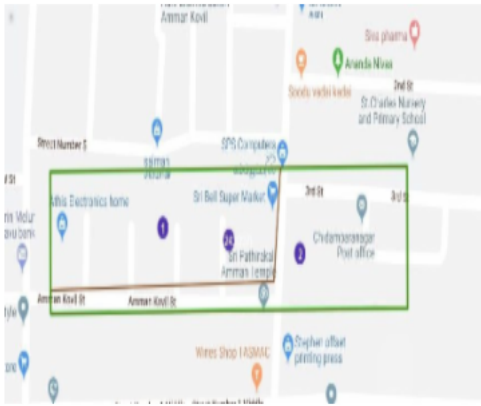

Nazri Naksha