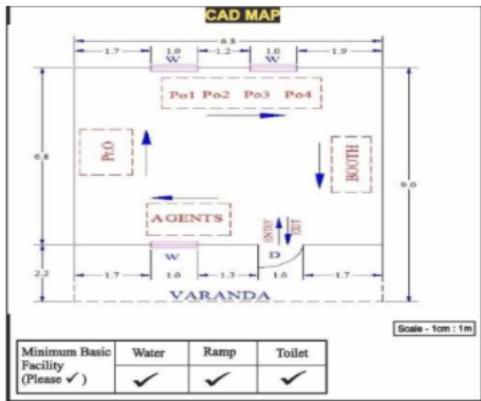

**Google Map View**

**Polling Station Building Front View**

**Polling Station Front View**

**Cad View**

**Key MAP View**

1 பெயர் : விங்கம் தாயின் பெயர்: கல்யாணி வீட்டு எண் : 1-36A வயது : 54 பாலினம் : ஆண்	UPG1453695 Photo is available	2 பெயர் : உமா தேவி கணவர் பெயர்: விங்கம் வீட்டு எண் : 1-36A வயது : 49 பாலினம் : பெண்	UPG1453703 Photo is available	# 3 பெயர் : நந்தகுமார் தந்தை பெயர்: செந்தில்விநாயகம் வீட்டு எண் : 1E வயது : 49 பாலினம் : ஆண்	UPG0138271 Photo is available
4 பெயர் : பட்டுஅன்னகலா கணவர் பெயர்: சரவணன் வீட்டு எண் : 2A-3 வயது : 46 பாலினம் : பெண்	UPG1453851 Photo is available	5 பெயர் : சோமசுந்தரம் பா தந்தை பெயர்: பாலகிருஷ்ணன் சோ வீட்டு எண் : 2பி வயது : 24 பாலினம் : ஆண்	UPG2855443 Photo is available	6 பெயர் : அர்ச்சுணன் பா தந்தை பெயர்: பாலகிருஷ்ணன் சோ வீட்டு எண் : 2/பி வயது : 22 பாலினம் : ஆண்	UPG2854164 Photo is available
7 பெயர் : ஜான்சிராணியிராண்டரி கணவர் பெயர்: விரோஸ்அண்டோ வீட்டு எண் : 4 வயது : 75 பாலினம் : பெண்	UPG2130748 Photo is available	8 பெயர் : ஜாய்பிரியாபர்னாந்து தந்தை பெயர்: லீரோஸ்அண்டோபர்னாந்து வீட்டு எண் : 4 வயது : 46 பாலினம் : பெண்	BVS1720630 Photo is available	9 பெயர் : ஜாய்சிந்தியா தந்தை பெயர்: டீரோஸ்அண்டோ வீட்டு எண் : 4 வயது : 45 பாலினம் : பெண்	BVS3522356 Photo is available
10 பெயர் : ராமகிருஷ்ணன் தந்தை பெயர்: முத்துராமலிங்கம் வீட்டு எண் : 4A வயது : 54 பாலினம் : ஆண்	UPG0278846 Photo is available	11 பெயர் : சிவ சதீஷ் மா தந்தை பெயர்: மாரியப்பன் வீட்டு எண் : 5பி வயது : 21 பாலினம் : ஆண்	UPG2734374 Photo is available	12 பெயர் : சண்முகம் தந்தை பெயர்: அருணாச்சலம் வீட்டு எண் : 6 வயது : 81 பாலினம் : ஆண்	UPG2130755 Photo is available
13 பெயர் : சந்தனம் கணவர் பெயர்: செந்தில்விநாயகம் வீட்டு எண் : 6 வயது : 74 பாலினம் : பெண்	UPG0119198 Photo is available	14 பெயர் : ஆண்டாள் கணவர் பெயர்: சண்முகம் வீட்டு எண் : 6 வயது : 72 பாலினம் : பெண்	UPG2130763 Photo is available	15 பெயர் : முருகன் தந்தை பெயர்: பரமசிவன் வீட்டு எண் : 6 வயது : 61 பாலினம் : ஆண்	UPG1921386 Photo is available
16 பெயர் : வேம்புபேச்சி கணவர் பெயர்: நந்தகுமார் வீட்டு எண் : 6 வயது : 46 பாலினம் : பெண்	UPG0119115 Photo is available	17 பெயர் : கதிசேசன் தந்தை பெயர்: முருகன் வீட்டு எண் : 6 வயது : 33 பாலினம் : ஆண்	UPG1453919 Photo is available	18 பெயர் : சந்திமுத்து தந்தை பெயர்: முருகன் வீட்டு எண் : 6 வயது : 31 பாலினம் : ஆண்	UPG1453927 Photo is available
19 பெயர் : சந்தன மாரி தந்தை பெயர்: முருகன் வீட்டு எண் : 6 வயது : 27 பாலினம் : பெண்	UPG1988773 Photo is available	20 பெயர் : ஜகா மாரீஸ்வரி தந்தை பெயர்: நந்த குமார் வீட்டு எண் : 6 வயது : 21 பாலினம் : பெண்	UPG2705515 Photo is available	21 பெயர் : இசக்கிராஜா ந தந்தை பெயர்: நந்தகுமார் செ வீட்டு எண் : 06 வயது : 19 பாலினம் : ஆண்	UPG2914786 Photo is available
22 பெயர் : அருணாசலம் தந்தை பெயர்: சண்முகம் வீட்டு எண் : 6-24B வயது : 50 பாலினம் : ஆண்	UPG0499707 Photo is available	23 பெயர் : சரஸ்வதி கணவர் பெயர்: அருணாசலம் வீட்டு எண் : 6-24B வயது : 41 பாலினம் : பெண்	UPG0499483 Photo is available	24 பெயர் : நந்தினி கணவர் பெயர்: முத்தையா வீட்டு எண் : 6A வயது : 31 பாலினம் : பெண்	UPG1774652 Photo is available
25 பெயர் : சக்தி தந்தை பெயர்: கார்த்திக் வீட்டு எண் : 6எ வயது : 27 பாலினம் : ஆண்	UPG2585545 Photo is available	26 பெயர் : கணேஷ் தந்தை பெயர்: கார்த்திக் வீட்டு எண் : 6எ வயது : 26 பாலினம் : ஆண்	UPG2585586 Photo is available	27 பெயர் : வைரலெட்சுமி கா தந்தை பெயர்: கார்த்திக் வீட்டு எண் : 6ஏ வயது : 22 பாலினம் : பெண்	UPG2727477 Photo is available
28 பெயர் : சுபலெட்சுமி தந்தை பெயர்: ராமமூர்த்தி வீட்டு எண் : 6A-1 வயது : 28 பாலினம் : பெண்	UPG1827716 Photo is available	29 பெயர் : அருண் பிரபாகர் தந்தை பெயர்: ஞான சுந்தர் ராஜ் வீட்டு எண் : 6எ-1 வயது : 25 பாலினம் : ஆண்	UPG2584258 Photo is available	30 பெயர் : அருண் சதாகர் தந்தை பெயர்: ஞான சுந்தர் ராஜ் வீட்டு எண் : 6எ-1 வயது : 22 பாலினம் : ஆண்	UPG2705689 Photo is available