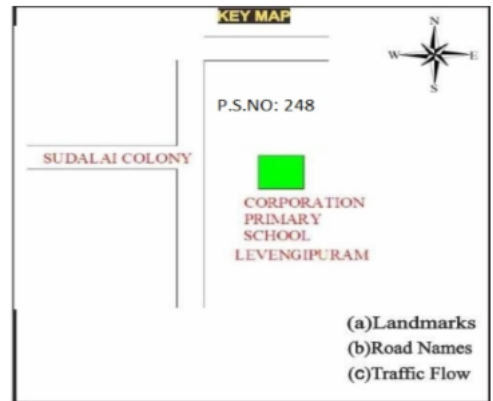

Key MAP View