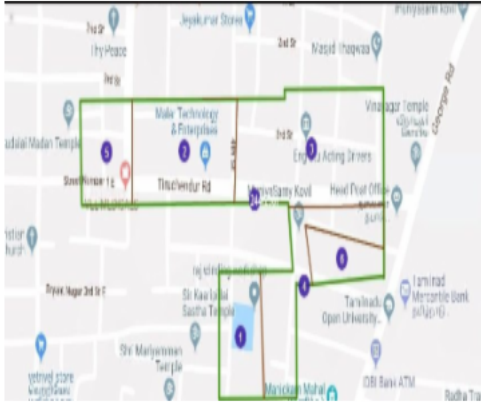

Nazri Naksha