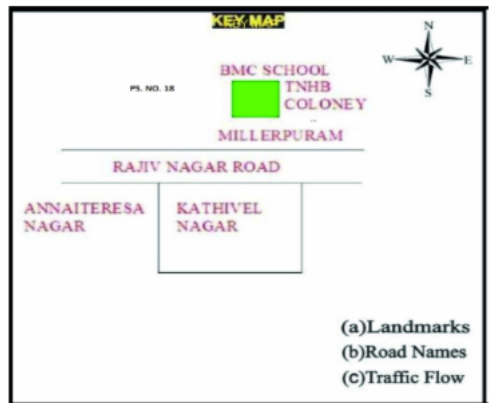

Google Map View

Polling Station Building Front View

Polling Station Front View

Cad View

Key MAP View

சட்டமன்றத் தொகுதியின் எண் மற்றும் பெயர் : 214-தூத்துக்குடி பிரிவு எண் மற்றும் பெயர் 1-தூத்துக்குடி மாநகராட்சி, அன்னை தெரசா நகர் - வார்டு 3