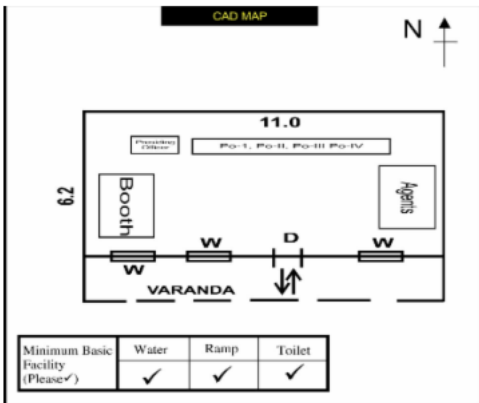

Google Map View

Polling Station Building Front View

Polling Station Front View

Cad View

Key MAP View

சட்டமன்றத் தொகுதியின் எண் மற்றும் பெயர் : 214-தூத்துக்குடி பிரிவு எண் மற்றும் பெயர் 1-தூத்துக்குடி மாநகராட்சி, அன்னை தெரசா நகர் - வார்டு 3