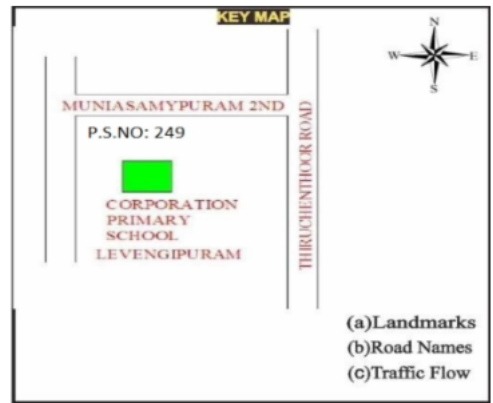

Key MAP View