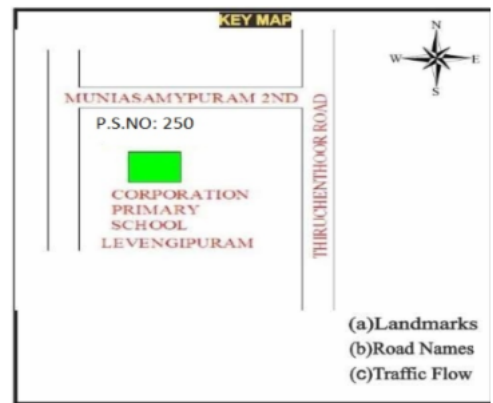

Google Map View

Polling Station Building Front View

Polling Station Front View

Cad View

Key MAP View

1 பெயர் : தர்மலிங்கம் தந்தை பெயர்: மாணிக்கம் வீட்டு எண் : 1 வயது : 34 பாலினம் : ஆண்	ZZK1244284 Photo is available	2 பெயர் : சந்திரன் தந்தை பெயர்: பெரியநாயகம் வீட்டு எண் : 2 வயது : 58 பாலினம் : ஆண்	UPG2134914 Photo is available	3 பெயர் : ராஜேஸ்வரி கணவர் பெயர்: சந்திரன் வீட்டு எண் : 2 வயது : 54 பாலினம் : பெண்	UPG2134922 Photo is available
4 பெயர் : அமுதா கணவர் பெயர்: மணி வீட்டு எண் : 2 வயது : 52 பாலினம் : பெண்	BVS1322064 Photo is available	5 பெயர் : சுரேஷ் தந்தை பெயர்: மூக்கையா வீட்டு எண் : 2 வயது : 29 பாலினம் : ஆண்	UPG1656248 Photo is available	6 பெயர் : வெண்ணிலா மா தந்தை பெயர்: மாடசாமி வீட்டு எண் : 2 வயது : 24 பாலினம் : பெண்	UPG2889970 Photo is available
7 பெயர் : விங்க பிரியா தந்தை பெயர்: கணேசன் வீட்டு எண் : 2ஏ வயது : 31 பாலினம் : பெண்	UPG1527043 Photo is available	8 பெயர் : முனியசாமி தந்தை பெயர்: மாடசாமி வீட்டு எண் : 2ஏ வயது : 27 பாலினம் : ஆண்	UPG2041564 Photo is available	9 பெயர் : அந்தோணிசாமி தந்தை பெயர்: அன்னசாமி தேவர் வீட்டு எண் : 2B வயது : 72 பாலினம் : ஆண்	UPG1656255 Photo is available
10 பெயர் : மாரியதங்கம் தந்தை பெயர்: அந்தோணி சாமி வீட்டு எண் : 2B வயது : 65 பாலினம் : பெண்	UPG1656263 Photo is available	11 பெயர் : ஞானப்பிரகாசி தந்தை பெயர்: அந்தோணி சாமி வீட்டு எண் : 2b வயது : 41 பாலினம் : பெண்	UPG1656271 Photo is available	12 பெயர் : அமராவதி தந்தை பெயர்: மாரிபண்ணையார் வீட்டு எண் : 3 வயது : 61 பாலினம் : ஆண்	BVS3521887 Photo is available
13 பெயர் : ராஜகோபால் தந்தை பெயர்: மாரி வீட்டு எண் : 3 வயது : 60 பாலினம் : ஆண்	UPG2134930 Photo is available	14 பெயர் : பொன்னம்மாள் கணவர் பெயர்: அமராவதி வீட்டு எண் : 3 வயது : 60 பாலினம் : பெண்	BVS3522877 Photo is available	15 பெயர் : முத்துலெட்சுமி கணவர் பெயர்: முத்தையா வீட்டு எண் : 3A வயது : 58 பாலினம் : பெண்	UPG1537638 Photo is available
16 பெயர் : வெயிலுகந்தாள் கணவர் பெயர்: வெயில்முத்து வீட்டு எண் : 5 வயது : 66 பாலினம் : பெண்	UPG2134955 Photo is available	17 பெயர் : ஆறுமுகம் தந்தை பெயர்: ஈஸ்வரமூர்த்தி வீட்டு எண் : 5 வயது : 61 பாலினம் : ஆண்	UPG2134963 Photo is available	18 பெயர் : முருகன் தந்தை பெயர்: ஈஸ்வரமூர்த்தி வீட்டு எண் : 5 வயது : 56 பாலினம் : ஆண்	UPG2134971 Photo is available
19 பெயர் : கணபதி தந்தை பெயர்: ஈஸ்வரமூர்த்தி வீட்டு எண் : 5 வயது : 49 பாலினம் : ஆண்	BVS3522927 Photo is available	20 பெயர் : செல்வி கணவர் பெயர்: முருகன் வீட்டு எண் : 5 வயது : 45 பாலினம் : பெண்	BVS3521903 Photo is available	21 பெயர் : முனிஸ்வரி கணவர் பெயர்: நாகேந்திரன் வீட்டு எண் : 5 வயது : 42 பாலினம் : பெண்	UPG0808741 Photo is available
22 பெயர் : முத்துமாரி கணவர் பெயர்: கல்யாணசுந்தரம் வீட்டு எண் : 5 வயது : 35 பாலினம் : பெண்	UPG0809640 Photo is available	23 பெயர் : கன்னிமுத்து தந்தை பெயர்: சுடலைமுத்து வீட்டு எண் : 6A வயது : 91 பாலினம் : ஆண்	UPG1454784 Photo is available	24 பெயர் : காளிராஜன் தந்தை பெயர்: கன்னிமுத்து வீட்டு எண் : 6A வயது : 43 பாலினம் : ஆண்	UPG1454800 Photo is available
25 பெயர் : மாரியம்மாள் கணவர் பெயர்: சின்னப்பா வீட்டு எண் : 7 வயது : 61 பாலினம் : பெண்	UPG2134997 Photo is available	26 பெயர் : சுரேஷ் தந்தை பெயர்: குணசேகர் வீட்டு எண் : 7 வயது : 51 பாலினம் : ஆண்	UPG2072106 Photo is available	27 பெயர் : மரிய வெண்ணிலா தந்தை பெயர்: சார்லஸ் சுரேஷ் வீட்டு எண் : 7 வயது : 49 பாலினம் : பெண்	BVS3521895 Photo is available
28 பெயர் : ஐயப்பன் தந்தை பெயர்: சின்னப்பா வீட்டு எண் : 7 வயது : 43 பாலினம் : ஆண்	BVS1796515 Photo is available	29 பெயர் : இவாஞ்சலின் தந்தை பெயர்: சார்லஸ் சுரேஷ் வீட்டு எண் : 7 வயது : 23 பாலினம் : பெண்	UPG2513992 Photo is available	30 பெயர் : ஜோஸ்பின் அக்லின் சா தந்தை பெயர்: சார்லஸ் சுரேஷ் வீட்டு எண் : 7 வயது : 21 பாலினம் : பெண்	UPG2857316 Photo is available