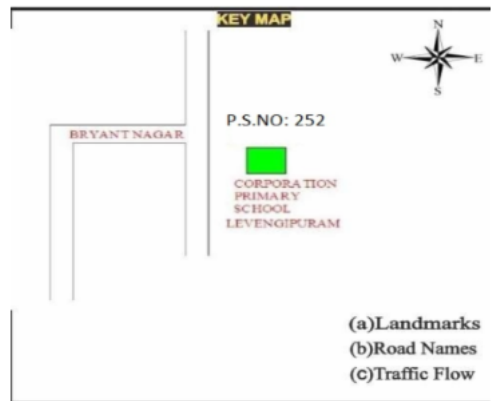

Key MAP View