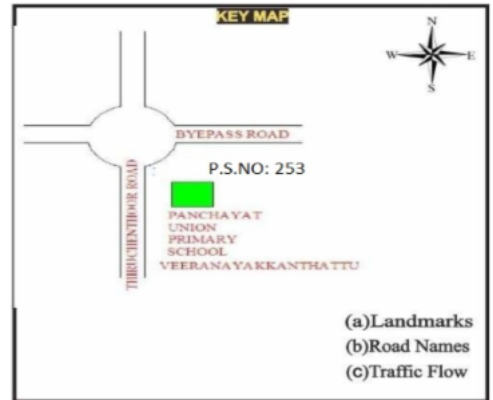

Key MAP View