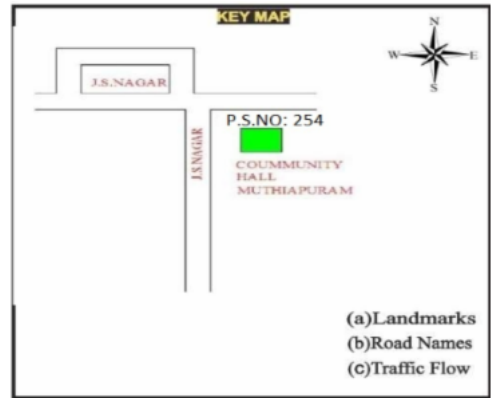

Google Map View

Polling Station Building Front View

Polling Station Front View

Cad View

Key MAP View

1 பெயர் : ராமதிலகம் கணவர் பெயர் : மாரிச்சாமி வீட்டு எண் : 1-164-4 வயது : 43 பாலினம் : பெண்	UPG1287259 Photo is available	2 பெயர் : மாரிக்கண்ணன் தந்தை பெயர் : ஞானப்பிரகாஷம் வீட்டு எண் : 2-246 வயது : 36 பாலினம் : ஆண்	UPG0904912 Photo is available	3 பெயர் : கணேஷ் கண்ணா தந்தை பெயர் : முருகன் வீட்டு எண் : 3/100-27, வயது : 32 பாலினம் : ஆண்	UPG2805489 Photo is available
4 பெயர் : ராஜ்குமார் தந்தை பெயர் : தங்கதுரை வீட்டு எண் : 3/114-36 வயது : 48 பாலினம் : ஆண்	UPG0811778 Photo is available	5 பெயர் : கண்ணன் தந்தை பெயர் : வீரக்கோனார் வீட்டு எண் : 4 வயது : 46 பாலினம் : ஆண்	UPG1312743 Photo is available	6 பெயர் : ராமசந்திரன் தந்தை பெயர் : செல்வகுமார் வீட்டு எண் : 4-2D-J வயது : 33 பாலினம் : ஆண்	UPG1138106 Photo is available
7 பெயர் : மரியஞானம் கணவர் பெயர் : ஜெயசங்கர் வீட்டு எண் : 4-9 வயது : 69 பாலினம் : பெண்	UPG0812461 Photo is available	8 பெயர் : மாரியப்பன் தந்தை பெயர் : நடராஜன் வீட்டு எண் : 4-11 வயது : 46 பாலினம் : ஆண்	UPG0259044 Photo is available	9 பெயர் : சத்தியா தந்தை பெயர் : மாரியப்பன் வீட்டு எண் : 4-11 வயது : 37 பாலினம் : ஆண்	UPG0259911 Photo is available
10 பெயர் : ராமலெட்சுமி கணவர் பெயர் : முருகன் வீட்டு எண் : 4-12ND வயது : 53 பாலினம் : பெண்	UPG0506337 Photo is available	11 பெயர் : தமிழரசி கணவர் பெயர் : வேல்குமார் வீட்டு எண் : 4-12NT வயது : 33 பாலினம் : பெண்	UPG1457076 Photo is available	12 பெயர் : கௌரி தந்தை பெயர் : கணேசன் வீட்டு எண் : 4-15எண்டி வயது : 26 பாலினம் : பெண்	UPG2041945 Photo is available
13 பெயர் : ராஜ்குமார் தந்தை பெயர் : கணேசன் வீட்டு எண் : 4-15எண்டி வயது : 23 பாலினம் : ஆண்	UPG2615656 Photo is available	14 பெயர் : ஆறுமுகம் தந்தை பெயர் : ஐயப்பன் வீட்டு எண் : 4-16 வயது : 50 பாலினம் : ஆண்	UPG0259929 Photo is available	15 பெயர் : பாலமுருகன் தந்தை பெயர் : மணி வீட்டு எண் : 4-18-3A வயது : 47 பாலினம் : ஆண்	UPG1657279 Photo is available
16 பெயர் : வளர்மதி தந்தை பெயர் : பாலையா வீட்டு எண் : 4/20-2 வயது : 47 பாலினம் : பெண்	UPG1658889 Photo is available	#2 17 பெயர் : பால்பாண்டியன் பா தந்தை பெயர் : பாலையா வீட்டு எண் : 4-20-2 வயது : 31 பாலினம் : ஆண்	UPG1456631 Photo is available	18 பெயர் : முத்தரசி தந்தை பெயர் : பாலையா வீட்டு எண் : 4-20-2 வயது : 28 பாலினம் : பெண்	UPG1828433 Photo is available
19 பெயர் : செந்தில் குமார் ர தந்தை பெயர் : ரவீந்தரன் வீட்டு எண் : 4/24-11-8 வயது : 49 பாலினம் : ஆண்	UPG2075141 Photo is available	20 பெயர் : ப்ரியங்கா கணவர் பெயர் : செந்தில் குமார் வீட்டு எண் : 4/24-11-8 வயது : 37 பாலினம் : பெண்	UPG2075075 Photo is available	21 பெயர் : பலவேசமுத்து தந்தை பெயர் : மாடசாமி வீட்டு எண் : 4-27 வயது : 54 பாலினம் : ஆண்	UPG0904128 Photo is available
22 பெயர் : வேம்படிமுத்து தந்தை பெயர் : ஆத்திமுத்து வீட்டு எண் : 4-33-12 வயது : 56 பாலினம் : ஆண்	UPG0812123 Photo is available	23 பெயர் : கீதா தந்தை பெயர் : செம்புலிங்கம் வீட்டு எண் : 4-64 வயது : 36 பாலினம் : பெண்	UPG0258616 Photo is available	24 பெயர் : அனிலினி தாமஸ் தந்தை பெயர் : ஜெந்திரமஸ் வீட்டு எண் : 4-68-15 வயது : 37 பாலினம் : பெண்	UPG0258921 Photo is available
25 பெயர் : முருகன் தந்தை பெயர் : ராமன் வீட்டு எண் : 4-88-15 வயது : 58 பாலினம் : ஆண்	UPG1138502 Photo is available	26 பெயர் : கண்ணாயிரம் தந்தை பெயர் : செல்லையா வீட்டு எண் : 4-90-31 வயது : 79 பாலினம் : ஆண்	UPG0258442 Photo is available	27 பெயர் : ஆல்பர்ட் தந்தை பெயர் : அன்டோனி வீட்டு எண் : 4-102A வயது : 69 பாலினம் : ஆண்	UPG0812792 Photo is available
28 பெயர் : ராஜம் கணவர் பெயர் : ஆல்பர்ட் வீட்டு எண் : 4-102A வயது : 50 பாலினம் : பெண்	UPG0812800 Photo is available	29 பெயர் : கணேசன் தந்தை பெயர் : பிச்சன் வீட்டு எண் : 4-105 ஜே.ஸ் நகர் வயது : 54 பாலினம் : ஆண்	UPG2728442 Photo is available	30 பெயர் : கார்த்திக் தந்தை பெயர் : கணேசன் வீட்டு எண் : 4-120-5 வயது : 41 பாலினம் : ஆண்	UPG0259259 Photo is available