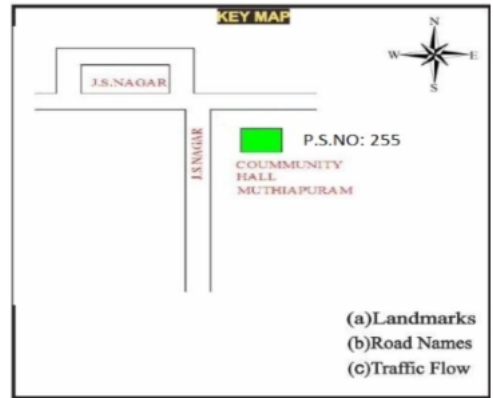

Google Map View

Polling Station Building Front View

Polling Station Front View

Cad View

Key MAP View

1 பெயர் : ராஜேஸ்வரி கணவர் பெயர்: சண்முகசுந்தரம் வீட்டு எண் : 1-241-1-2 வயது : 55 பாலினம் : பெண்	UPG0121244 Photo is available	2 பெயர் : லெட்சுமி காந்தன் தந்தை பெயர்: சண்முகசுந்தரம் வீட்டு எண் : 1-241-1-2 வயது : 33 பாலினம் : ஆண்	UPG1287309 Photo is available	3 பெயர் : சஜன் தந்தை பெயர்: அக்னி வீட்டு எண் : 2-246 வயது : 26 பாலினம் : ஆண்	UPG2042117 Photo is available
4 பெயர் : நர்மதா தந்தை பெயர்: அக்னி வீட்டு எண் : 2-246 வயது : 24 பாலினம் : பெண்	UPG2601276 Photo is available	S2 5 பெயர் : ரம்யா லெட்சுமி மு தந்தை பெயர்: முத்துமாணிக்கம் வீட்டு எண் : 3-117-16 வயது : 22 பாலினம் : பெண்	UPG2704336 Photo is available	6 பெயர் : பாலமுருகன் தந்தை பெயர்: கருப்பசாமி வீட்டு எண் : 4-142-ஏ6 வயது : 32 பாலினம் : ஆண்	UPG2625515 Photo is available
7 பெயர் : ராஜேஷ் தந்தை பெயர்: முத்துராஜ் வீட்டு எண் : 4-143-6 வயது : 27 பாலினம் : ஆண்	UPG2042257 Photo is available	8 பெயர் : பபிலா தேவி கணவர் பெயர்: கேசவன் வீட்டு எண் : 4/143 இ5 வயது : 40 பாலினம் : பெண்	UPG2868354 Photo is available	9 பெயர் : ஹரிணி தந்தை பெயர்: முருகேசன் வீட்டு எண் : 4-144-2-7 வயது : 23 பாலினம் : பெண்	UPG2670917 Photo is available
10 பெயர் : டேனி ஏஞ்சல் கிப்ட்லின் தந்தை பெயர்: வேதநாயகம் வீட்டு எண் : 4-144ஏப வயது : 24 பாலினம் : பெண்	UPG2502953 Photo is available	11 பெயர் : இசக்கிராஜா தந்தை பெயர்: கருப்பசாமி வீட்டு எண் : 4-145-ஜி6 வயது : 23 பாலினம் : ஆண்	UPG2665974 Photo is available	12 பெயர் : குருசாமி தந்தை பெயர்: பிச்சுமணிநாடார் வீட்டு எண் : 4-156கே வயது : 70 பாலினம் : ஆண்	UPG0275255 Photo is available
13 பெயர் : ஜெயலட்சுமி கணவர் பெயர்: குருசாமி வீட்டு எண் : 4-156கே வயது : 67 பாலினம் : பெண்	UPG0275222 Photo is available	14 பெயர் : முருகேசன் தந்தை பெயர்: குருசாமி வீட்டு எண் : 4-156கே வயது : 42 பாலினம் : ஆண்	UPG0275230 Photo is available	15 பெயர் : மணிராஜ் தந்தை பெயர்: குருசாமி வீட்டு எண் : 4-156கே வயது : 41 பாலினம் : ஆண்	UPG0275248 Photo is available
16 பெயர் : ராம்குமார் தந்தை பெயர்: குருசாமி வீட்டு எண் : 4-156கே வயது : 38 பாலினம் : ஆண்	UPG0275271 Photo is available	17 பெயர் : இசக்கிசெல்லி கணவர் பெயர்: பொன்னுசாமி வீட்டு எண் : 4-158-31 வயது : 57 பாலினம் : பெண்	UPG2042166 Photo is available	18 பெயர் : சுபவாணி தந்தை பெயர்: பொன்னுசாமி வீட்டு எண் : 4-158-31 வயது : 30 பாலினம் : பெண்	UPG2042158 Photo is available
19 பெயர் : ஜஸ்வர்யா இதரர் பெயர்: பொன்னுசாமி வீட்டு எண் : 4-158-31 வயது : 27 பாலினம் : பெண்	UPG2054583 Photo is available	20 பெயர் : ஜெய கணேஷ் தந்தை பெயர்: வேல்ராஜ் வீட்டு எண் : 4-159-10 வயது : 25 பாலினம் : ஆண்	UPG1989953 Photo is available	21 பெயர் : செல்வ கணேஷ் தந்தை பெயர்: வேல்ராஜ் வீட்டு எண் : 4/159-10 வயது : 23 பாலினம் : ஆண்	UPG2797025 Photo is available
22 பெயர் : செல்வாபாலாஜி தந்தை பெயர்: வேல் ராஜ் வீட்டு எண் : 4/159-10 வயது : 21 பாலினம் : ஆண்	UPG2796993 Photo is available	23 பெயர் : வெங்கடேஸ்வரி தந்தை பெயர்: பெருமாள் வீட்டு எண் : 4/163/17 வயது : 19 பாலினம் : பெண்	UPG2863371 Photo is available	24 பெயர் : அபிநயா தேவி ஜெ தந்தை பெயர்: ஜெய சிங் சி ஜெய சிங் வீட்டு எண் : 4/167-3 வயது : 20 பாலினம் : பெண்	UPG2820983 Photo is available
25 பெயர் : வனிதா கணவர் பெயர்: பார்த்தியன் வீட்டு எண் : 4/169 வயது : 40 பாலினம் : பெண்	RAZ1413582 Photo is available	26 பெயர் : ஷோபி பிரார்த்தனா ஆஷிகா தந்தை பெயர்: எட்வர்ட் ஜான் சந்திரன் வீட்டு எண் : 4-169-17 வயது : 31 பாலினம் : பெண்	UPG2616084 Photo is available	27 பெயர் : குருவம்மாள் கணவர் பெயர்: வேலுசாமி வீட்டு எண் : 4-170-2 வயது : 53 பாலினம் : பெண்	GQW4983060 Photo is available
28 பெயர் : முருகேசன் தந்தை பெயர்: சிவன் வீட்டு எண் : 4-171-10 வயது : 54 பாலினம் : ஆண்	UPG2671006 Photo is available	29 பெயர் : சீனியம்மாள் கணவர் பெயர்: முருகேசன் வீட்டு எண் : 4-171-10 வயது : 47 பாலினம் : பெண்	UPG2670982 Photo is available	30 பெயர் : நடராஜன் தந்தை பெயர்: மாரியப்பன் வீட்டு எண் : 4-174-13 வயது : 34 பாலினம் : ஆண்	UPG1989771 Photo is available