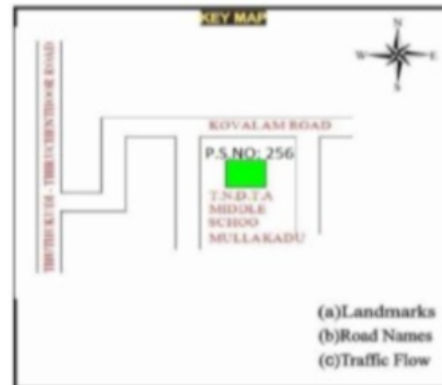

Key MAP View