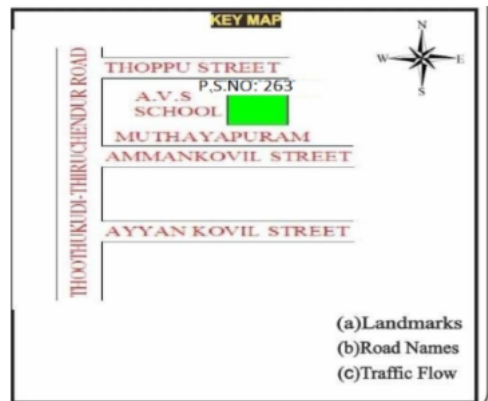

Key MAP View