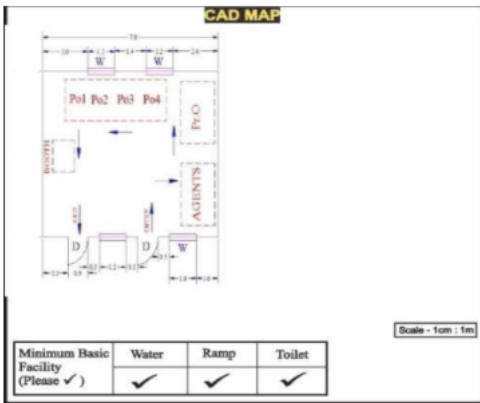

Google Map View

Polling Station Building Front View

Polling Station Front View

Cad View

Key MAP View

சட்டமன்றத் தொகுதியின் எண் மற்றும் பெயர் : 214-தூத்துக்குடி பிரிவு எண் மற்றும் பெயர் 1-தூத்துக்குடி மாநகராட்சி, தோப்புத்தெரு - வார்டு 52