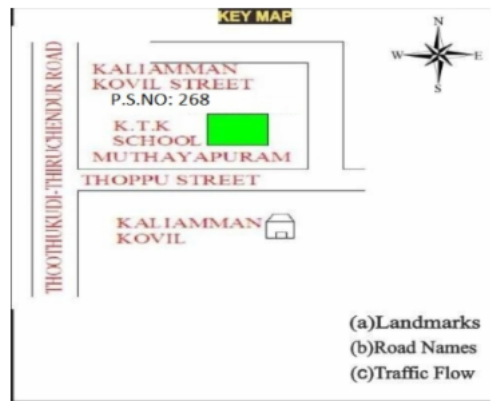

Key MAP View