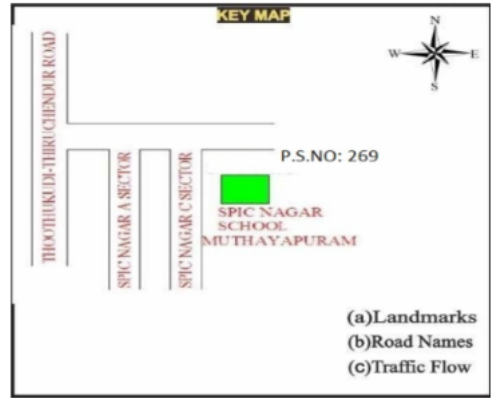

Key MAP View