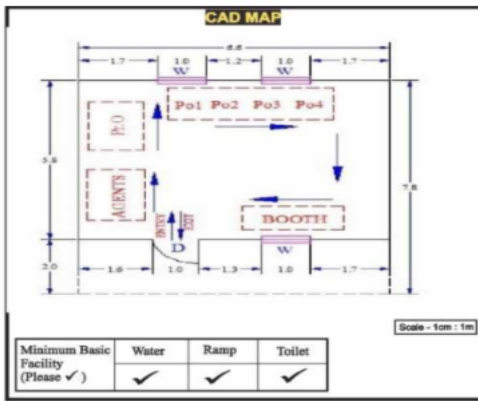

Google Map View

Polling Station Building Front View

Polling Station Front View

Cad View

Key MAP View

1 பெயர் : அருணா கணவர் பெயர் : வெங்கடேஷ் வீட்டு எண் : 1 வயது : 50 பாலினம் : பெண்	UPG0948372 Photo is available	2 பெயர் : பண்டாரம் தந்தை பெயர் : இசக்கி முத்து வீட்டு எண் : 1-1H வயது : 40 பாலினம் : ஆண்	UPG1664614 Photo is available	3 பெயர் : இந்திரஜித்து தந்தை பெயர் : முத்துவேலன் வீட்டு எண் : 1-3 வயது : 58 பாலினம் : ஆண்	UPG0269472 Photo is available
4 பெயர் : சுமதி கணவர் பெயர் : இந்திரஜித்து வீட்டு எண் : 1-3 வயது : 54 பாலினம் : பெண்	UPG0269506 Photo is available	5 பெயர் : தமிழல்அன்சார் தந்தை பெயர் : சாகுல்ஹமீது வீட்டு எண் : 1-3 வயது : 52 பாலினம் : ஆண்	UPG0128975 Photo is available	6 பெயர் : ரமணன் தந்தை பெயர் : கண்ணன் வீட்டு எண் : 1-3 வயது : 37 பாலினம் : ஆண்	BVS5130471 Photo is available
7 பெயர் : அர்ஷத் தாரிக் தந்தை பெயர் : தமிழல் அன்சார் வீட்டு எண் : 1/3, டைப்-2, கேம்ப்-2 வயது : 19 பாலினம் : ஆண்	UPG2907061 Photo is available	8 பெயர் : சரவணக்குமார் தந்தை பெயர் : சக்திவேல் வீட்டு எண் : 1-4 வயது : 29 பாலினம் : ஆண்	UPG1664598 Photo is available	9 பெயர் : சரவணக்குமார் தந்தை பெயர் : உத்திரகுமார் வீட்டு எண் : 1-4G வயது : 31 பாலினம் : ஆண்	UPG1664630 Photo is available
# 10 பெயர் : குணசேகர் மு தந்தை பெயர் : முருகேசன் வீட்டு எண் : 1-9 வயது : 34 பாலினம் : ஆண்	UPG1155001 Photo is available	11 பெயர் : நாகராஜா மு தாயின் பெயர் : இருளாயி வீட்டு எண் : 1/9 டைப் 1 வயது : 27 பாலினம் : ஆண்	UPG2662211 Photo is available	12 பெயர் : கமலா கணவர் பெயர் : சுப்பையா வீட்டு எண் : 1-10 வயது : 72 பாலினம் : பெண்	BVS4419446 Photo is available
13 பெயர் : பிரவீன் குமார் தந்தை பெயர் : சமுத்திரக்கனி வீட்டு எண் : 1-10-22 வயது : 32 பாலினம் : ஆண்	UPG1664572 Photo is available	14 பெயர் : முத்து பிரியா தந்தை பெயர் : சமுத்திர கணி வீட்டு எண் : 1-10-22 வயது : 30 பாலினம் : ஆண்	UPG1664606 Photo is available	15 பெயர் : கிருஷ்ணகுமார் தந்தை பெயர் : வெங்கட்ராமன் வீட்டு எண் : 1-11 வயது : 27 பாலினம் : ஆண்	UPG2493930 Photo is available
16 பெயர் : முருகன் மீ தந்தை பெயர் : மீனாட்சி சுந்தரம் வீட்டு எண் : 1/12 வயது : 54 பாலினம் : ஆண்	BVS1741917 Photo is available	17 பெயர் : இலக்கியா மு தந்தை பெயர் : முருகன் வீட்டு எண் : 1/12 வயது : 21 பாலினம் : பெண்	UPG2829216 Photo is available	18 பெயர் : அட்சயா தந்தை பெயர் : முருகன் மீ வீட்டு எண் : 1/12 வயது : 19 பாலினம் : பெண்	UPG2884518 Photo is available
19 பெயர் : பேச்சிராஜா தந்தை பெயர் : பாண்டி வீட்டு எண் : 1-15B வயது : 40 பாலினம் : ஆண்	UPG0267278 Photo is available	20 பெயர் : சந்திரகுமார் தந்தை பெயர் : ராஜலிங்கம் வீட்டு எண் : 1-23-1 வயது : 47 பாலினம் : ஆண்	BVS4439592 Photo is available	21 பெயர் : சசிகலா கணவர் பெயர் : சந்திரகுமார் வீட்டு எண் : 1-23-1 வயது : 46 பாலினம் : பெண்	BVS4439584 Photo is available
22 பெயர் : தர்மராஜ் தந்தை பெயர் : கணபதி வீட்டு எண் : 1-23-11 வயது : 52 பாலினம் : ஆண்	UPG0948430 Photo is available	23 பெயர் : தமிழ் செல்வி தந்தை பெயர் : கர்ணன் வீட்டு எண் : 1-23ஏ எக்ஸ் 18 வயது : 38 பாலினம் : பெண்	UPG2616977 Photo is available	24 பெயர் : விஷ்ணு தாயின் பெயர் : பிரேமா வீட்டு எண் : 1-23சி6 வயது : 22 பாலினம் : ஆண்	UPG2635068 Photo is available
25 பெயர் : சுகந்தி தந்தை பெயர் : கதிர்வேல் வீட்டு எண் : 1-23ஏக்ஸ்26 வயது : 34 பாலினம் : பெண்	UPG2512556 Photo is available	26 பெயர் : மௌனிகா தந்தை பெயர் : சுப்புராஜ் வீட்டு எண் : 1-41-19 வயது : 25 பாலினம் : பெண்	UPG2045045 Photo is available	27 பெயர் : பீமன் தந்தை பெயர் : ராமர் பாண்டி வீட்டு எண் : 1-43X-24 வயது : 42 பாலினம் : ஆண்	UPG0267302 Photo is available
28 பெயர் : அமுதா தனு தந்தை பெயர் : மணி வீட்டு எண் : 1-44-17 வயது : 26 பாலினம் : பெண்	UPG2045037 Photo is available	29 பெயர் : சேது பிரபாகரன் தந்தை பெயர் : மணி வீட்டு எண் : 1-44-17 வயது : 25 பாலினம் : ஆண்	UPG2045052 Photo is available	30 பெயர் : சின்னத்துரை மந்திரம் தந்தை பெயர் : மந்திரம் வீட்டு எண் : 1-45-6 வயது : 65 பாலினம் : ஆண்	UPG1921774 Photo is available