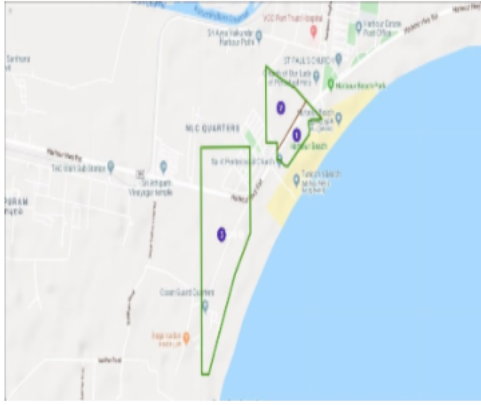

Nazri Naksha