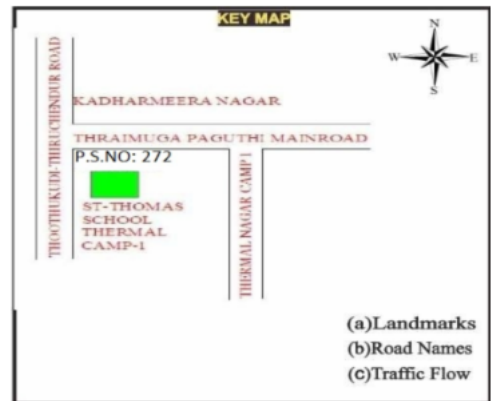

Google Map View

Polling Station Building Front View

Polling Station Front View

Cad View

Key MAP View

1 பெயர் : மருதுபாண்டி தந்தை பெயர்: கணபதி வீட்டு எண் : 1 வயது : 49 பாலினம் : ஆண் Photo is available	BVS4422390	2 பெயர் : செளந்திரவள்ளி கணவர் பெயர்: மருதுபாண்டி வீட்டு எண் : 1 வயது : 48 பாலினம் : பெண் Photo is available	BVS4422382	3 பெயர் : ராமலெட்சுமி கணவர் பெயர்: பெருமாள் வீட்டு எண் : 1-1K வயது : 39 பாலினம் : பெண் Photo is available	UPG1155415
4 பெயர் : பெருமாள் தந்தை பெயர்: ஐயத்துரை வீட்டு எண் : 1-1-K வயது : 41 பாலினம் : ஆண் Photo is available	UPG1155423	5 பெயர் : சிவலிங்கம் கணவர் பெயர்: சின்னதம்பி வீட்டு எண் : 1-2 வயது : 64 பாலினம் : பெண் Photo is available	BVS1732742	6 பெயர் : மணிமேகலா கணவர் பெயர்: பேச்சிமுத்து வீட்டு எண் : 1-2 வயது : 38 பாலினம் : பெண் Photo is available	UPG1993369
7 பெயர் : இசக்கியம்மாள் கணவர் பெயர்: கொம்பையா வீட்டு எண் : 1-3-11 வயது : 41 பாலினம் : பெண் Photo is available	UPG1781434	8 பெயர் : மகேந்திரன் தந்தை பெயர்: மாட்சாமி வீட்டு எண் : 1-3-11 வயது : 26 பாலினம் : ஆண் Photo is available	UPG2045276	9 பெயர் : முத்துமலர் கணவர் பெயர்: ராமசாமி வீட்டு எண் : 1-4-13 வயது : 51 பாலினம் : பெண் Photo is available	UPG0302331
10 பெயர் : புனிதா தந்தை பெயர்: ஜான்சன் வீட்டு எண் : 1-6 வயது : 27 பாலினம் : பெண் Photo is available	UPG1993286	11 பெயர் : மகேஸ்வரன் தந்தை பெயர்: புகழ்ராஜ் வீட்டு எண் : 1-7 வயது : 26 பாலினம் : ஆண் Photo is available	UPG2045235	12 பெயர் : முருகானந்தம் தந்தை பெயர்: காளிராஜன் வீட்டு எண் : 1-7-10 வயது : 34 பாலினம் : ஆண் Photo is available	UPG1155720
13 பெயர் : பிரதீப் தந்தை பெயர்: சுந்தரவேல் வீட்டு எண் : 1-9 வயது : 25 பாலினம் : ஆண் Photo is available	UPG2564086	S2 14 பெயர் : சக்தி மீனாட்சி தந்தை பெயர்: முருகன் வீட்டு எண் : 1-12 வயது : 25 பாலினம் : பெண் Photo is available	UPG2584936	15 பெயர் : கெட்சன் தந்தை பெயர்: அருள்ராஜ் சிங் வீட்டு எண் : 1-15 வயது : 34 பாலினம் : ஆண் Photo is available	UPG1993237
16 பெயர் : நவீன் தந்தை பெயர்: அருள்ராஜ் ஜெயசிங் வீட்டு எண் : 1-15 வயது : 25 பாலினம் : ஆண் Photo is available	UPG1993245	17 பெயர் : ஐயப்பன் தந்தை பெயர்: முருகேசன் வீட்டு எண் : 1-15-ஏம2 வயது : 23 பாலினம் : ஆண் Photo is available	UPG2584050	18 பெயர் : தனம் கணவர் பெயர்: ராஜ்ஜி வீட்டு எண் : 1-16 வயது : 70 பாலினம் : பெண் Photo is available	UPG1155530
19 பெயர் : கிருஷ்ணன் தந்தை பெயர்: மத்தியராஜ் வீட்டு எண் : 1-19F7 வயது : 36 பாலினம் : ஆண் Photo is available	UPG1155407	20 பெயர் : இசக்கியம்மாள் கணவர் பெயர்: முருகன் வீட்டு எண் : 1/23ஏக்ஸ்56 வயது : 51 பாலினம் : பெண் Photo is available	UPG2788644	21 பெயர் : சூலவேல் தந்தை பெயர்: அந்தோணிசாமி வீட்டு எண் : 1-48 வயது : 44 பாலினம் : ஆண் Photo is available	UPG1155845
22 பெயர் : ராஜா தந்தை பெயர்: ராமர் வீட்டு எண் : 1-51 வயது : 26 பாலினம் : ஆண் Photo is available	UPG2565372	23 பெயர் : ராஜேஷ் தந்தை பெயர்: ராமர் வீட்டு எண் : 1-51 வயது : 25 பாலினம் : ஆண் Photo is available	UPG2565364	24 பெயர் : ரஞ்சினி தந்தை பெயர்: ராமர் வீட்டு எண் : 1-51 வயது : 24 பாலினம் : பெண் Photo is available	UPG2564052
25 பெயர் : அர்ஜீன் தந்தை பெயர்: சேகர் வீட்டு எண் : 2-1 வயது : 29 பாலினம் : ஆண் Photo is available	UPG1781459	S2 26 பெயர் : சுடலை வடிவேல் கணவர் பெயர்: வைரமுத்து வீட்டு எண் : 2-3 வயது : 46 பாலினம் : பெண் Photo is available	UPG1993351	27 பெயர் : கணேஷ் தந்தை பெயர்: மோகனன் வீட்டு எண் : 2-3 வயது : 33 பாலினம் : ஆண் Photo is available	UPG1155399
28 பெயர் : அனிஸ்தேவி தந்தை பெயர்: ஸ்டாலின் வீட்டு எண் : 2-4 வயது : 32 பாலினம் : பெண் Photo is available	UPG1466416	29 பெயர் : புபேஸ் தந்தை பெயர்: ஸ்டாலின் வீட்டு எண் : 2-4 வயது : 30 பாலினம் : ஆண் Photo is available	UPG1466408	30 பெயர் : இளம் பூரணன் தந்தை பெயர்: உதயகுமார் வீட்டு எண் : 2-5 வயது : 31 பாலினம் : ஆண் Photo is available	UPG1298728