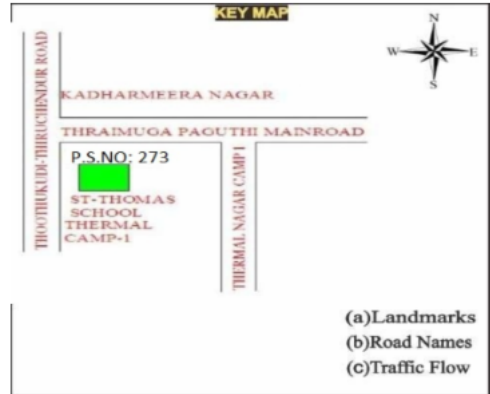

Google Map View

Polling Station Building Front View

Polling Station Front View

Cad View

Key MAP View

1 பெயர் : ஞான முத்து செல்வம் தந்தை பெயர் : கண்ணன் வீட்டு எண் : 1 வயது : 25 பாலினம் : ஆண்	UPG2565349 Photo is available	2 பெயர் : செல்வி கணவர் பெயர் : விஜயகுமார் வீட்டு எண் : 1-1 வயது : 37 பாலினம் : பெண்	UPG0523761 Photo is available	3 பெயர் : மாட்சாமி தந்தை பெயர் : முருகேசன் வீட்டு எண் : 1-1 வயது : 35 பாலினம் : ஆண்	UPG0523670 Photo is available
4 பெயர் : பேச்சியம்மாள் தந்தை பெயர் : மாட்சாமி வீட்டு எண் : 1-2-11 வயது : 27 பாலினம் : பெண்	UPG1993567 Photo is available	5 பெயர் : சந்திரன் தந்தை பெயர் : கருப்பையா வீட்டு எண் : 1-3 வயது : 54 பாலினம் : ஆண்	UPG0523860 Photo is available	6 பெயர் : மல்லிகா கணவர் பெயர் : ராமர் வீட்டு எண் : 1-3-2 வயது : 44 பாலினம் : பெண்	UPG0523498 Photo is available
7 பெயர் : டேப்ளி தந்தை பெயர் : சேகர் வீட்டு எண் : 1-3D1 வயது : 29 பாலினம் : பெண்	UPG1883073 Photo is available	8 பெயர் : மரிய சூசை ரோஸ்னி தந்தை பெயர் : சேகர் வீட்டு எண் : 1-3e1 வயது : 23 பாலினம் : பெண்	UPG2597136 Photo is available	9 பெயர் : மாரியம்மாள் கணவர் பெயர் : காளிராஜா வீட்டு எண் : 1-4 வயது : 48 பாலினம் : பெண்	UPG0523472 Photo is available
10 பெயர் : சந்தனகுமார் தந்தை பெயர் : சக்திவேல் வீட்டு எண் : 1-4 வயது : 36 பாலினம் : ஆண்	UPG0523795 Photo is available	11 பெயர் : சண்முகபிரியன் தந்தை பெயர் : ரமசாமி வீட்டு எண் : 1-4-13 வயது : 24 பாலினம் : ஆண்	UPG2476422 Photo is available	12 பெயர் : திவாகர் தந்தை பெயர் : குருசாமி வீட்டு எண் : 1-4D5 வயது : 28 பாலினம் : ஆண்	UPG1883115 Photo is available
13 பெயர் : விஜயலட்சுமி பா கணவர் பெயர் : பிரதாப் வீட்டு எண் : 1/4 ஜே/2 வயது : 34 பாலினம் : பெண்	UPG2814556 Photo is available	14 பெயர் : முத்துமாணிக்கம் கணவர் பெயர் : வேல்முருகன் வீட்டு எண் : 1-5-F1 வயது : 41 பாலினம் : பெண்	UPG0523530 Photo is available	15 பெயர் : சுப்புலட்சுமி தந்தை பெயர் : வேல் முருகன் வீட்டு எண் : 1-5எப் ஜ வயது : 24 பாலினம் : பெண்	UPG2476927 Photo is available
16 பெயர் : கிருஷ்ணமூர்த்தி தந்தை பெயர் : ஜெயராமன் வீட்டு எண் : 1-6 வயது : 59 பாலினம் : ஆண்	UPG2149557 Photo is available	17 பெயர் : மீனா கணவர் பெயர் : கிருஷ்ணமூர்த்தி வீட்டு எண் : 1-6 வயது : 58 பாலினம் : பெண்	UPG2149565 Photo is available	18 பெயர் : ரவி தந்தை பெயர் : முருகாண்டி வீட்டு எண் : 1/6-6 வயது : 43 பாலினம் : ஆண்	UPG0523845 Photo is available
19 பெயர் : நிவேதா பிரியங்கா தந்தை பெயர் : ரவி வீட்டு எண் : 1-6-6 வயது : 27 பாலினம் : பெண்	UPG2045300 Photo is available	20 பெயர் : குணா தந்தை பெயர் : பழனி வீட்டு எண் : 1-6-12-1 வயது : 34 பாலினம் : ஆண்	UPG1299643 Photo is available	21 பெயர் : முத்துலிங்கம் தந்தை பெயர் : கோட்டையன் வீட்டு எண் : 1-7-1 வயது : 43 பாலினம் : ஆண்	UPG0523431 Photo is available
22 பெயர் : கார்த்திகா தந்தை பெயர் : காளிமுத்து வீட்டு எண் : 1-7-9 வயது : 26 பாலினம் : பெண்	UPG1993542 Photo is available	23 பெயர் : வெயிலுந்தராஜா தந்தை பெயர் : மாரியப்பன் வீட்டு எண் : 1-7-13 வயது : 28 பாலினம் : ஆண்	UPG1883255 Photo is available	24 பெயர் : சண்முகநாதன் தந்தை பெயர் : நாராயணன் வீட்டு எண் : 1-8 வயது : 58 பாலினம் : ஆண்	UPG1781681 Photo is available
25 பெயர் : ஜானகி கணவர் பெயர் : சண்முகநாதன் வீட்டு எண் : 1-8 வயது : 50 பாலினம் : பெண்	UPG1781665 Photo is available	26 பெயர் : முத்துமாரி தந்தை பெயர் : முனியசாமி வீட்டு எண் : 1-8 வயது : 34 பாலினம் : பெண்	UPG0524033 Photo is available	27 பெயர் : பாரதிநாராயணன் --- தந்தை பெயர் : சண்முகநாதன் வீட்டு எண் : 1-8 வயது : 30 பாலினம் : ஆண்	UPG1466770 Photo is available
28 பெயர் : திபிகா தந்தை பெயர் : சண்முகநாதன் வீட்டு எண் : 1-8 வயது : 27 பாலினம் : பெண்	UPG1883206 Photo is available	29 பெயர் : அரவிந்த் தந்தை பெயர் : சண்முகநாதன் வீட்டு எண் : 1-8 வயது : 25 பாலினம் : ஆண்	UPG1993559 Photo is available	30 பெயர் : முத்துப்பாண்டி தந்தை பெயர் : ராமர் வீட்டு எண் : 1-9-1 வயது : 21 பாலினம் : ஆண்	UPG2781912 Photo is available