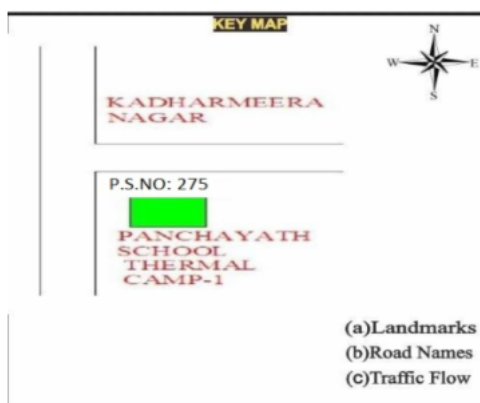

Google Map View

Polling Station Building Front View

Polling Station Front View

Cad View

Key MAP View

1 பெயர் : சுப்பம்மாள் கணவர் பெயர் : நாகன் வீட்டு எண் : 1 வயது : 67 பாலினம் : பெண்	UPG1543735 Photo is available	2 பெயர் : இருளியம்மன் கணவர் பெயர் : கருப்பசாமி வீட்டு எண் : 1 வயது : 67 பாலினம் : பெண்	UPG1543818 Photo is available	3 பெயர் : முனியசாமி தந்தை பெயர் : கருத்தப்பாண்டி வீட்டு எண் : 1 வயது : 49 பாலினம் : ஆண்	UPG1543560 Photo is available
4 பெயர் : லெட்சுமி கணவர் பெயர் : முனியசாமி வீட்டு எண் : 1 வயது : 46 பாலினம் : பெண்	UPG1543743 Photo is available	5 பெயர் : பால்பாண்டி தந்தை பெயர் : முருகேசன் வீட்டு எண் : 1 வயது : 41 பாலினம் : ஆண்	UPG1543511 Photo is available	6 பெயர் : மணிகண்டன் தந்தை பெயர் : சக்திவேல் வீட்டு எண் : 1 வயது : 36 பாலினம் : ஆண்	UPG1993799 Photo is available
7 பெயர் : விஜய் மு தந்தை பெயர் : முனியசாமி வீட்டு எண் : 1/1 வயது : 27 பாலினம் : ஆண்	UPG2828473 Photo is available	8 பெயர் : முத்துலெட்சுமி தந்தை பெயர் : பொன்னுத்துரை வீட்டு எண் : 1-4-53 வயது : 30 பாலினம் : பெண்	UPG2479160 Photo is available	9 பெயர் : சுகந்தி ந தந்தை பெயர் : நவேந்திர கிருஷ்ணன் வீட்டு எண் : 1/10 - 7 வயது : 20 பாலினம் : பெண்	UPG2887339 Photo is available
10 பெயர் : மாரிச்செல்வி ந தந்தை பெயர் : நவேந்திர கிருஷ்ணன் வீட்டு எண் : 1/10 - 7 வயது : 19 பாலினம் : பெண்	UPG2887313 Photo is available	11 பெயர் : ராஜேஷ் தந்தை பெயர் : ராம கிருஷ்ணன் வீட்டு எண் : 1-13-51 வயது : 51 பாலினம் : ஆண்	UPG0826081 Photo is available	S 12 பெயர் : நாரஜஹான் தந்தை பெயர் : சங்கீதன் வீட்டு எண் : 1/19-49 வயது : 21 பாலினம் : பெண்	UPG2792851 Photo is available
13 பெயர் : செல்வம் தந்தை பெயர் : இராமசாமி வீட்டு எண் : 1-20 வயது : 69 பாலினம் : ஆண்	UPG0268953 Photo is available	14 பெயர் : தேவதாஸ் தந்தை பெயர் : முத்து சாமி வீட்டு எண் : 1-20 வயது : 64 பாலினம் : ஆண்	UPG0825778 Photo is available	15 பெயர் : பாண்டியம்மாள் கணவர் பெயர் : செல்வம் வீட்டு எண் : 1-20 வயது : 59 பாலினம் : பெண்	UPG1156470 Photo is available
16 பெயர் : இசக்கியம்மாள் கணவர் பெயர் : முருகன் வீட்டு எண் : 1-20 வயது : 57 பாலினம் : பெண்	BVS5131115 Photo is available	17 பெயர் : மந்திரம் தந்தை பெயர் : செல்லையா வீட்டு எண் : 1-20 வயது : 56 பாலினம் : ஆண்	UPG1548304 Photo is available	18 பெயர் : பிச்சி கணவர் பெயர் : தேவதாஸ் வீட்டு எண் : 1-20 வயது : 54 பாலினம் : பெண்	UPG0825786 Photo is available
19 பெயர் : செல்லதுரை தந்தை பெயர் : பெருமாள் தேவர் வீட்டு எண் : 1-20 வயது : 46 பாலினம் : ஆண்	UPG1666460 Photo is available	20 பெயர் : தங்கசிலோமணி கணவர் பெயர் : மாரியப்பன் வீட்டு எண் : 1-20 வயது : 45 பாலினம் : பெண்	BVS5131123 Photo is available	21 பெயர் : மாரியப்பன் தந்தை பெயர் : மாயாண்டி வீட்டு எண் : 1-20 வயது : 42 பாலினம் : ஆண்	BVS5131131 Photo is available
22 பெயர் : மகாலட்சுமி கணவர் பெயர் : செல்லதுரை வீட்டு எண் : 1-20 வயது : 38 பாலினம் : பெண்	UPG1666478 Photo is available	23 பெயர் : பாலகணேஷ் தாயின் பெயர் : இசக்கியம்மாள் வீட்டு எண் : 1-20 வயது : 36 பாலினம் : ஆண்	BVS5131107 Photo is available	24 பெயர் : ராமராஜன் தந்தை பெயர் : செல்வம் வீட்டு எண் : 1-20 வயது : 36 பாலினம் : ஆண்	UPG0826065 Photo is available
25 பெயர் : பாண்டியராஜன் தந்தை பெயர் : செல்வம் வீட்டு எண் : 1-20 வயது : 34 பாலினம் : ஆண்	UPG1543479 Photo is available	26 பெயர் : செல்லம்மாள் இதரர் பெயர் : திருமலைரமேஷ் வீட்டு எண் : 1/20-25 வயது : 67 பாலினம் : பெண்	UPG2839306 Photo is available	27 பெயர் : திருமலை ரமேஷ் தந்தை பெயர் : முத்தையா வீட்டு எண் : 1-20-25 வயது : 47 பாலினம் : ஆண்	UPG2626968 Photo is available
28 பெயர் : கண்ணன் தந்தை பெயர் : பெருமாள் வீட்டு எண் : 1-20B வயது : 42 பாலினம் : ஆண்	UPG1666536 Photo is available	29 பெயர் : ஆனந்த குமரன் தந்தை பெயர் : ஆறுமுகம் வீட்டு எண் : 1-20B-13-3 வயது : 23 பாலினம் : ஆண்	UPG2614493 Photo is available	30 பெயர் : சுப்புலெட்சுமி கணவர் பெயர் : ஆறுமுகம் வீட்டு எண் : 1-20B-13-3 வயது : 50 பாலினம் : பெண்	UPG1782002 Photo is available