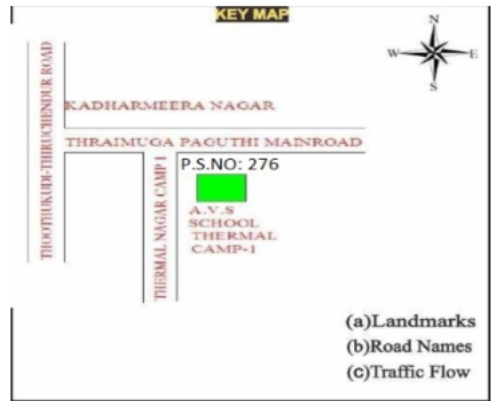

Key MAP View