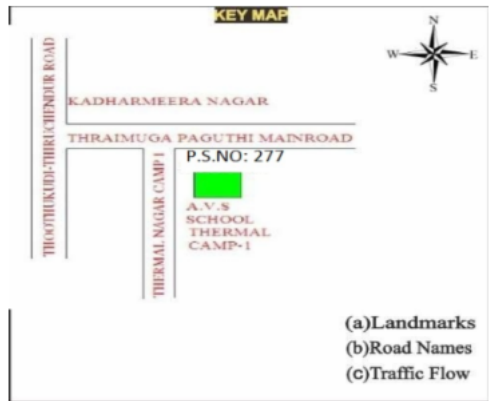

Key MAP View